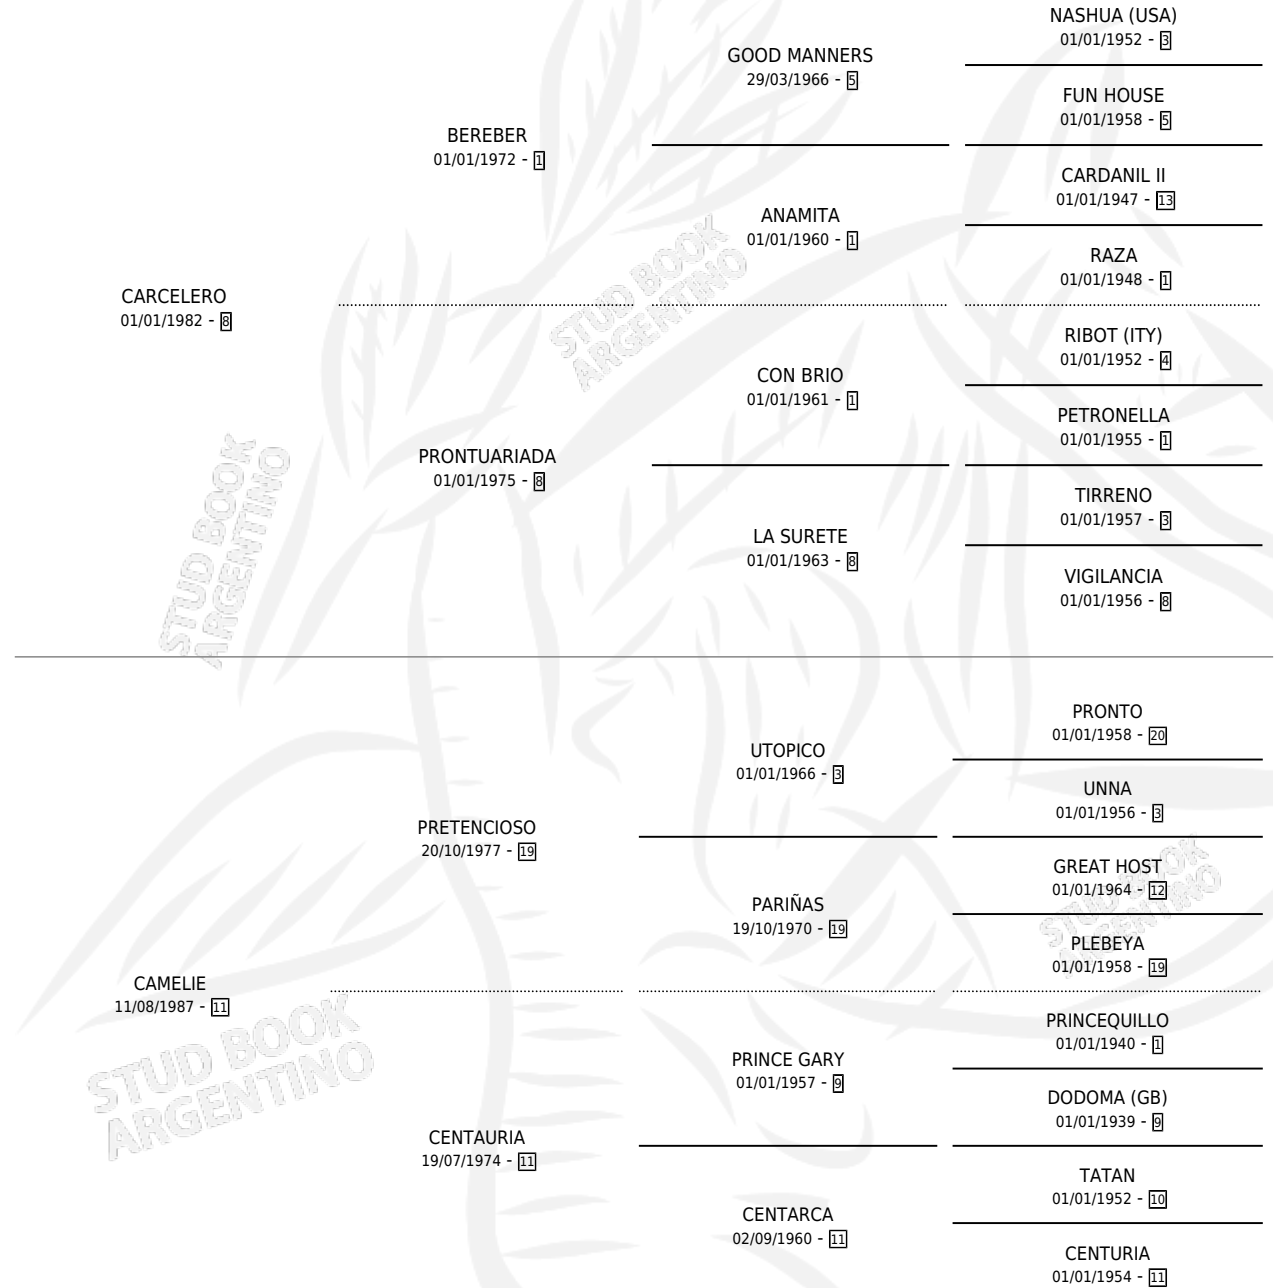

CORAJUDO

por CARCELERO y CAMELIE por PRETENCIOSO

Argentina · Macho · Zaino · SP · 05/09/1993
Familia 11-a · Volumen 35

ESTADO

TIPIFICACIÓN SANGUÍNEA	X
TIPIFICACIÓN POR ADN	X
PASAPORTE	X
IDENTIFICACIÓN POR MICROCHIP	X
REPRODUCTOR	X

Lugar de nacimiento: R.c.b.

Criador: R.c.b.

PEDIGREE

CORAJUDO

Datos oficiales del Stud Book Argentino

Documento generado el 04/05/2026

studbook.org.ar