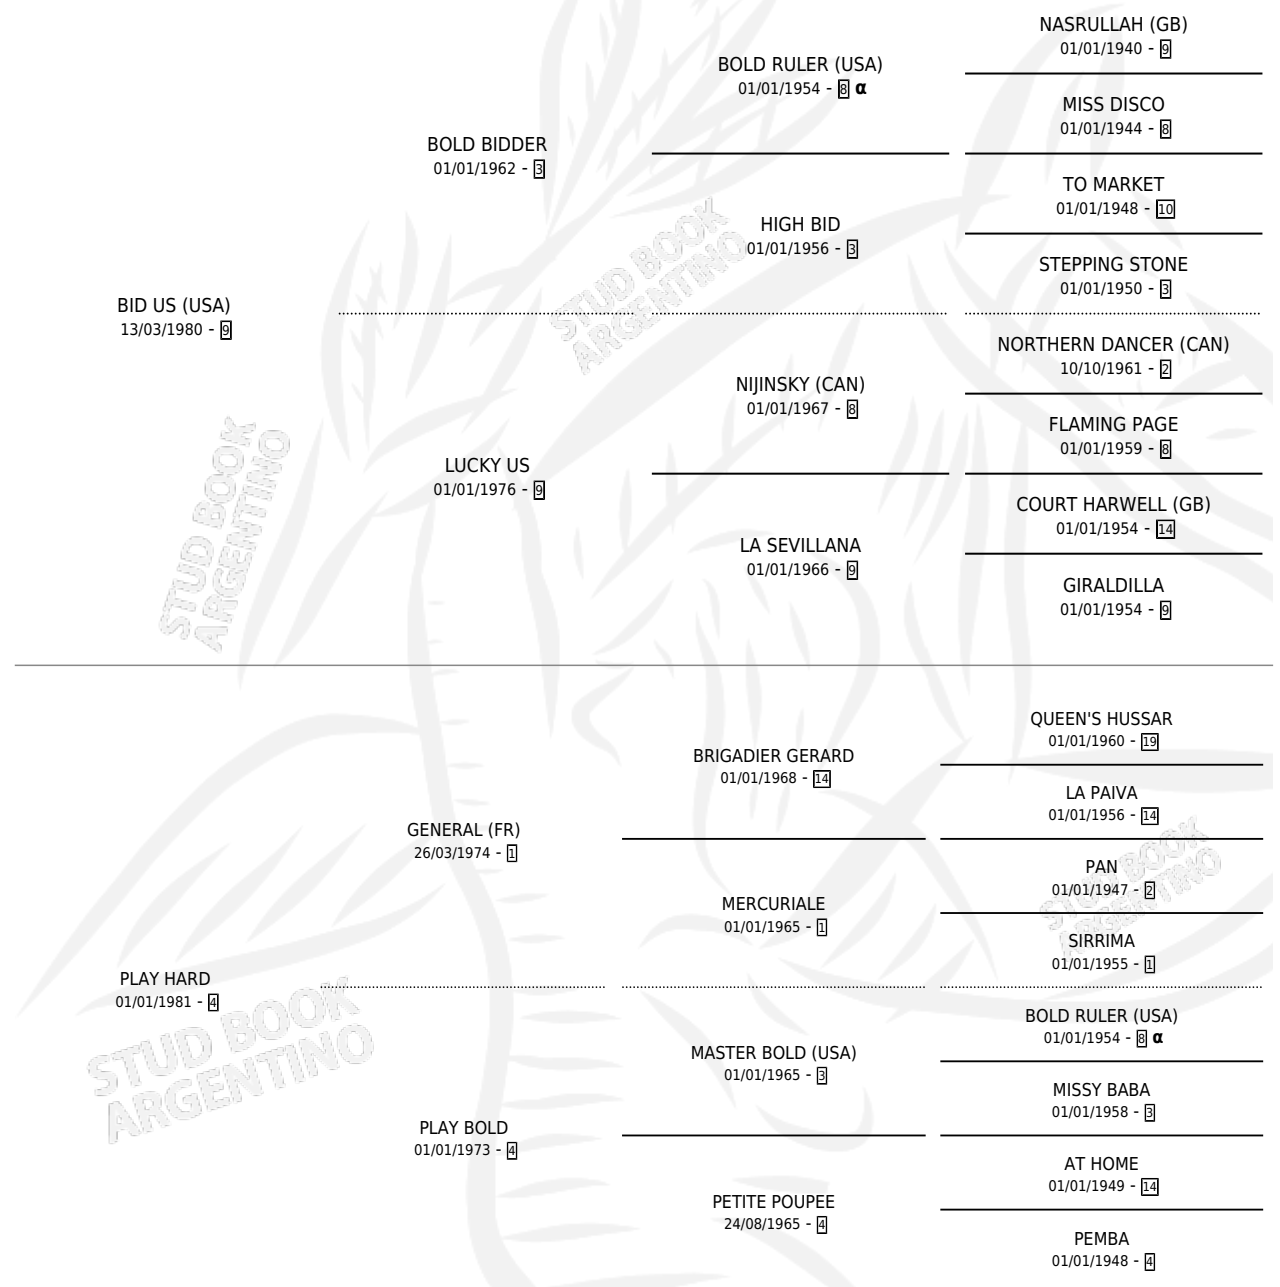

PLAY US

por **BID US (USA)** y **PLAY HARD** por **GENERAL (FR)**

Argentina · Macho · Zaino Doradillo · SP · 17/10/1993
Familia 4-k · Volumen 35

ESTADO

TIPIFICACIÓN SANGUÍNEA	X
TIPIFICACIÓN POR ADN	X
PASAPORTE	X
IDENTIFICACIÓN POR MICROCHIP	X
REPRODUCTOR	X

Lugar de nacimiento: San Lorenzo de Areco

Criador: Sin dato

PEDIGREE

INBREEDING : α

CAMPAÑA

Solo carreras oficiales de Argentina

POR EDAD

EDAD	CC	1°	2°	3°	4°	5°	NP	CLC	CLG	CLCG1	CLGG1	IMPORTE	GANANCIA / CC
3 AÑOS	2	0	0	0	0	0	2	1	0	0	0	\$0	\$0
4 AÑOS	4	0	1	0	0	0	3	0	0	0	0	\$900	\$225
5 AÑOS	3	0	0	0	0	1	2	0	0	0	0	\$0	\$0
TOTALES	9	0	1	0	0	1	7	1	0	0	0	\$900	\$100
%		0.0%	11.1%	0.0%	0.0%	11.1%	77.8%	11.1%	0.0%	0.0%	0.0%		