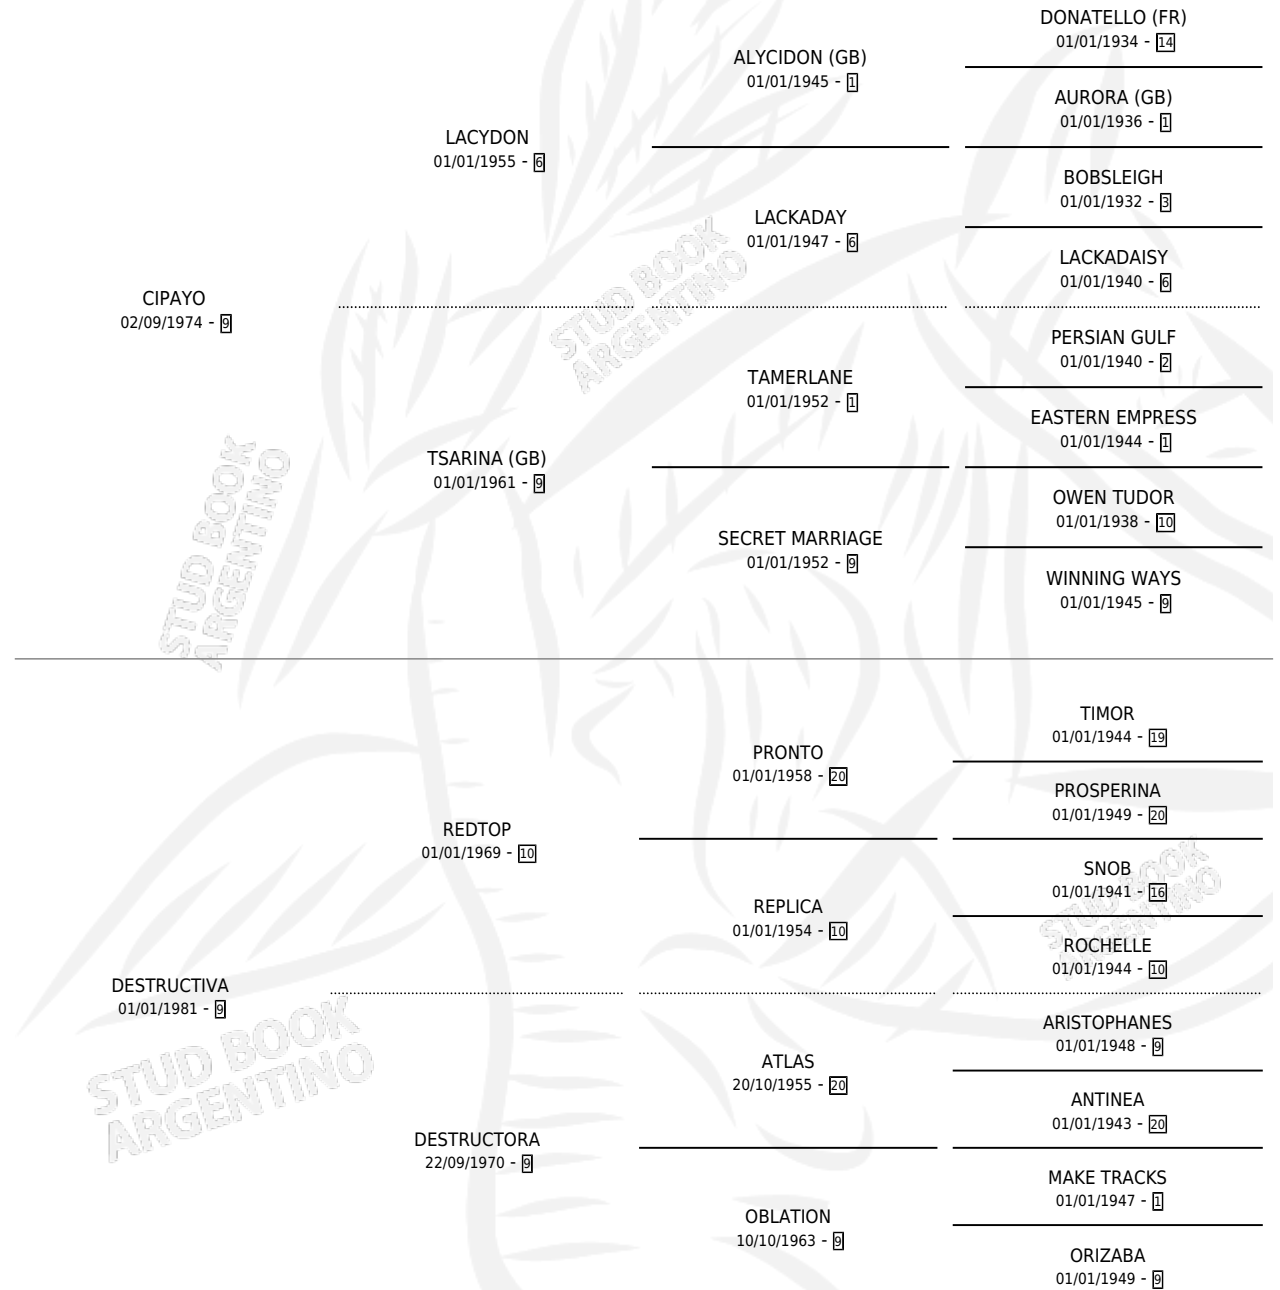

DESCUBIERTA

por CIPAYO y DESTRUCTIVA por REDTOP

Argentina · Hembra · Zaino · SP · 18/09/1993
Familia 9-g · Volumen 35

ESTADO

TIPIFICACIÓN SANGUÍNEA	✓
TIPIFICACIÓN POR ADN	✓
PASAPORTE	X
IDENTIFICACIÓN POR MICROCHIP	X
REPRODUCTOR	✓

Lugar de nacimiento: La Irenita

Criador: Rodeo Chico

~

HIJOS

	MACHOS	HEMBRAS
11 NACIERON	4	7
4 CORRIERON	2	2
2 GANARON	1	1
0 GANADORES CL	0 GANADORES GR	0 GANADORES G1

PEDIGREE