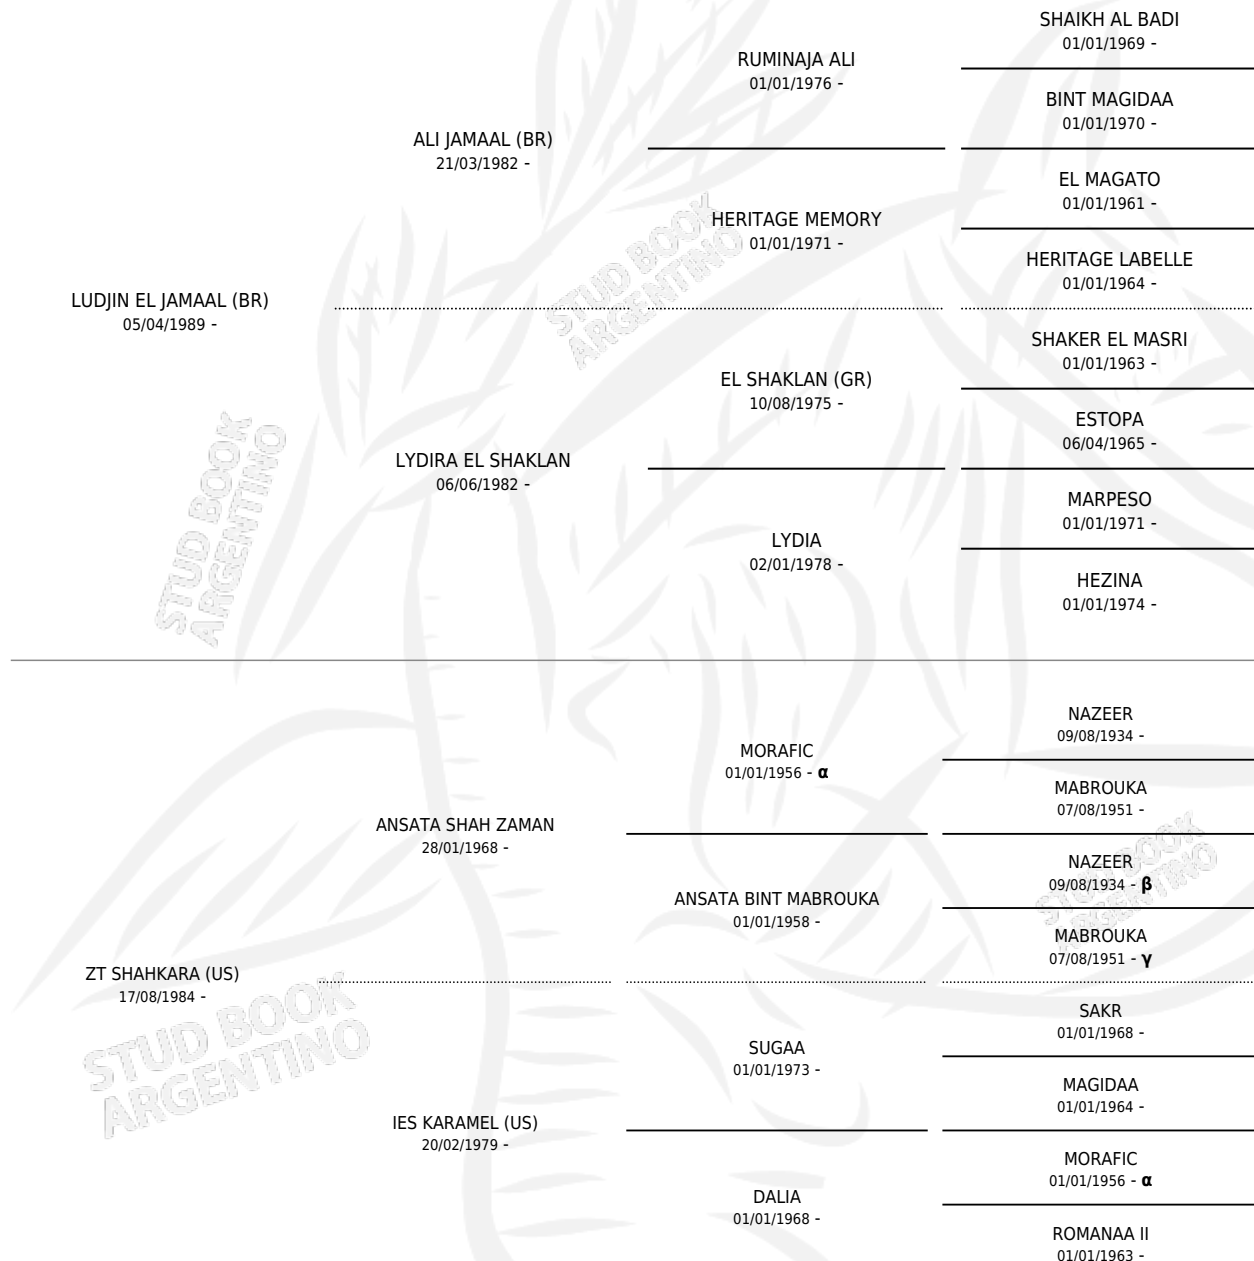

MOAR SHAMEL

por LUDJIN EL JAMAAL (BR) y ZT SHAHKARA (US) por
ANSATA SHAH ZAMAN

Argentina · Hembra · Tordillo · AP · 08/09/1993
Familia · Volumen 35

ESTADO

TIPIFICACIÓN SANGUÍNEA	✓
TIPIFICACIÓN POR ADN	✓
PASAPORTE	X
IDENTIFICACIÓN POR MICROCHIP	X
REPRODUCTOR	✓

Lugar de nacimiento: El Chaja
Criador: Sin dato

~

HIJOS

	MACHOS	HEMBRAS
2 NACIERON	2	0
SIN ACTUACIONES		

PEDIGREE

INBREEDING : α, β, γ

S

mientos **2** / Efectividad **100%**

PADRILLO	PRODUCTO	CRIADOR	1ER SERVICIO	ÚLTIMO SERVICIO
ZT MAGZAMAN	MOAR SHAMANT (M A, 15/01/2008)	SIN DATO	08/02/2007	11/02/2007
PROSPECTUS LL (05)	MOAR EL TERO (M A, 05/08/1999)	SIN DATO	08/08/1998	08/08/1998