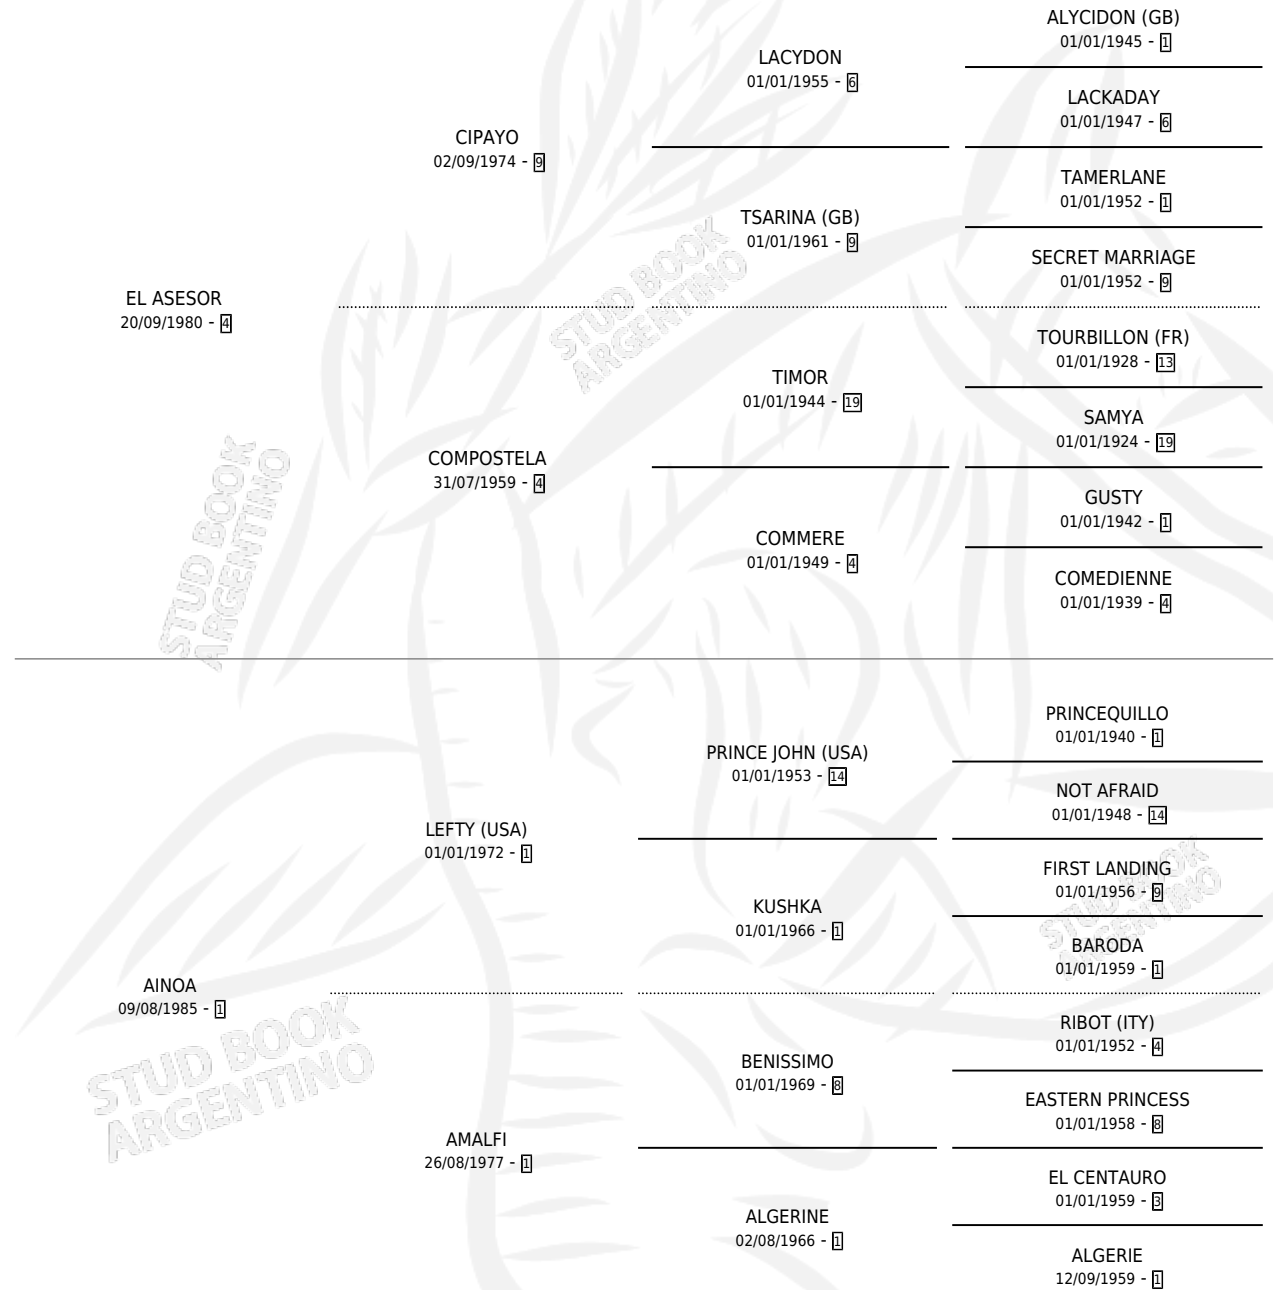

ARRUMACO

por **EL ASESOR** y **AINOA** por **LEFTY (USA)**

Argentina · Macho · Alazan · SP · 21/09/1993
Familia 1-n · Volumen 35

ESTADO

TIPIFICACIÓN SANGUÍNEA	✓
TIPIFICACIÓN POR ADN	X
PASAPORTE	X
IDENTIFICACIÓN POR MICROCHIP	X
REPRODUCTOR	X

Lugar de nacimiento: Las Ortigas

Criador: Las Ortigas

PEDIGREE

EXPORTACIÓN / IMPORTACIÓN

FECHA	MOVIMIENTO	PAÍS
01/11/1994	EXPORTADO	CHILE

ARRUMACO

Datos oficiales del Stud Book Argentino

Documento generado el 30/05/2026