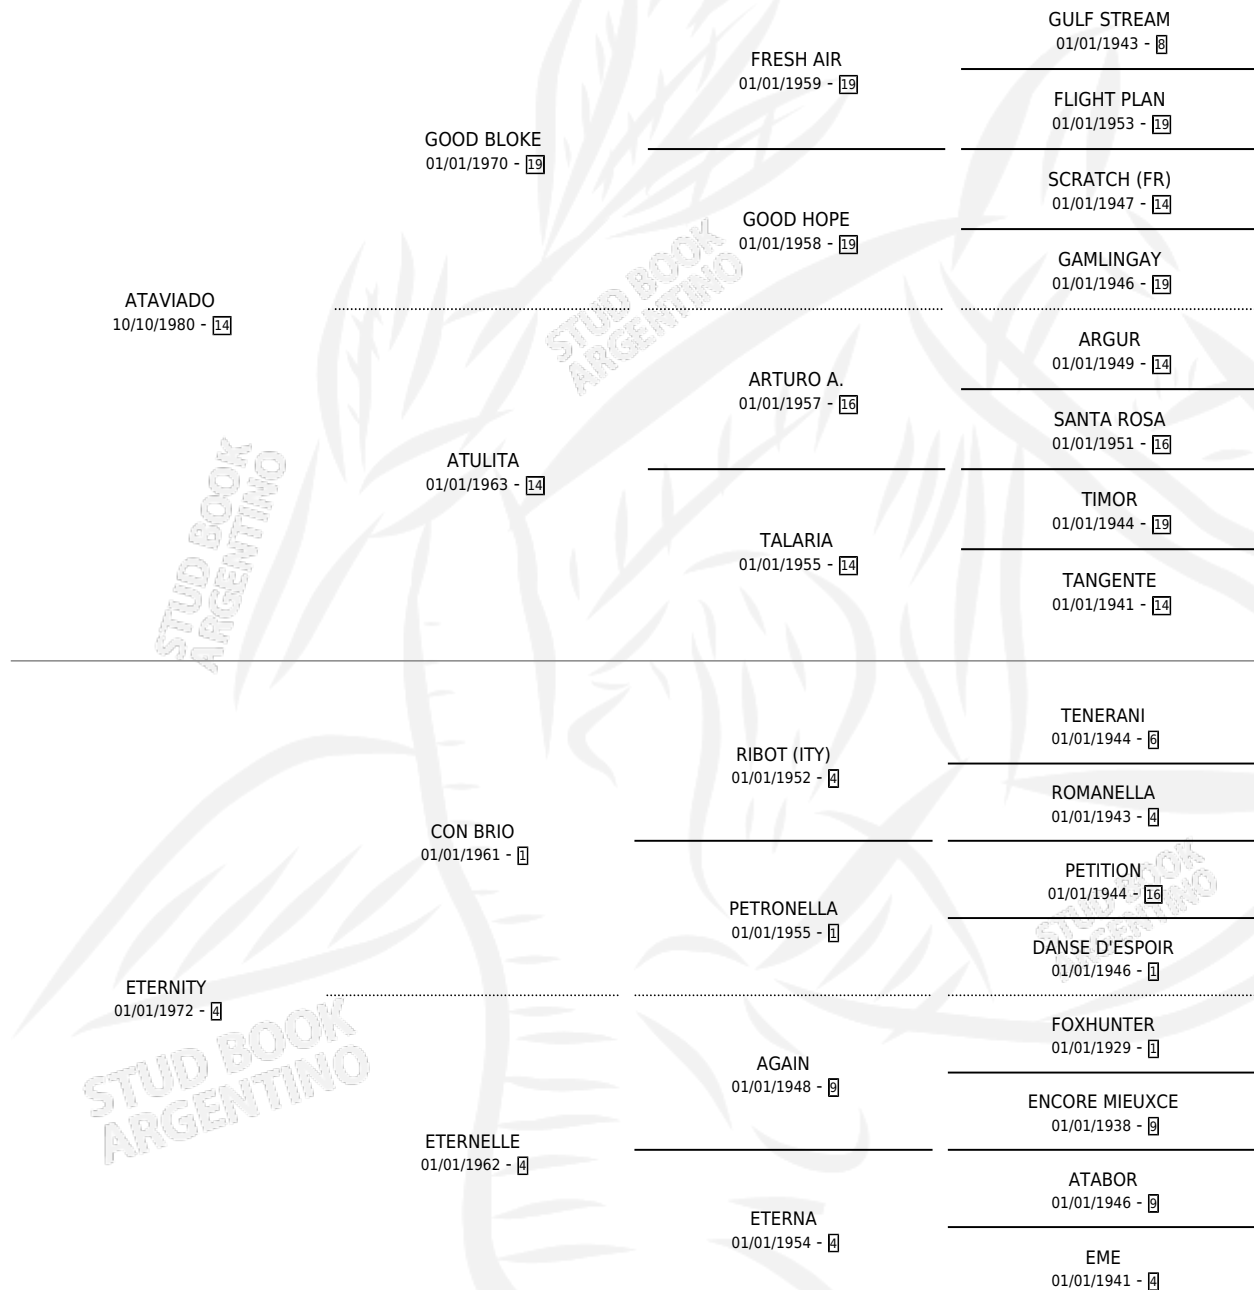

Lugar de nacimiento: Don Yayo

Criador: Sin dato

~

HIJOS

	MACHOS	HEMBRAS
6 NACIERON	5	1
3 CORRIERON	2	1
3 GANARON	2	1
0 GANADORES CL	0 GANADORES GR	0 GANADORES G1

PEDIGREE

CAMPAÑA

Solo carreras oficiales de Argentina