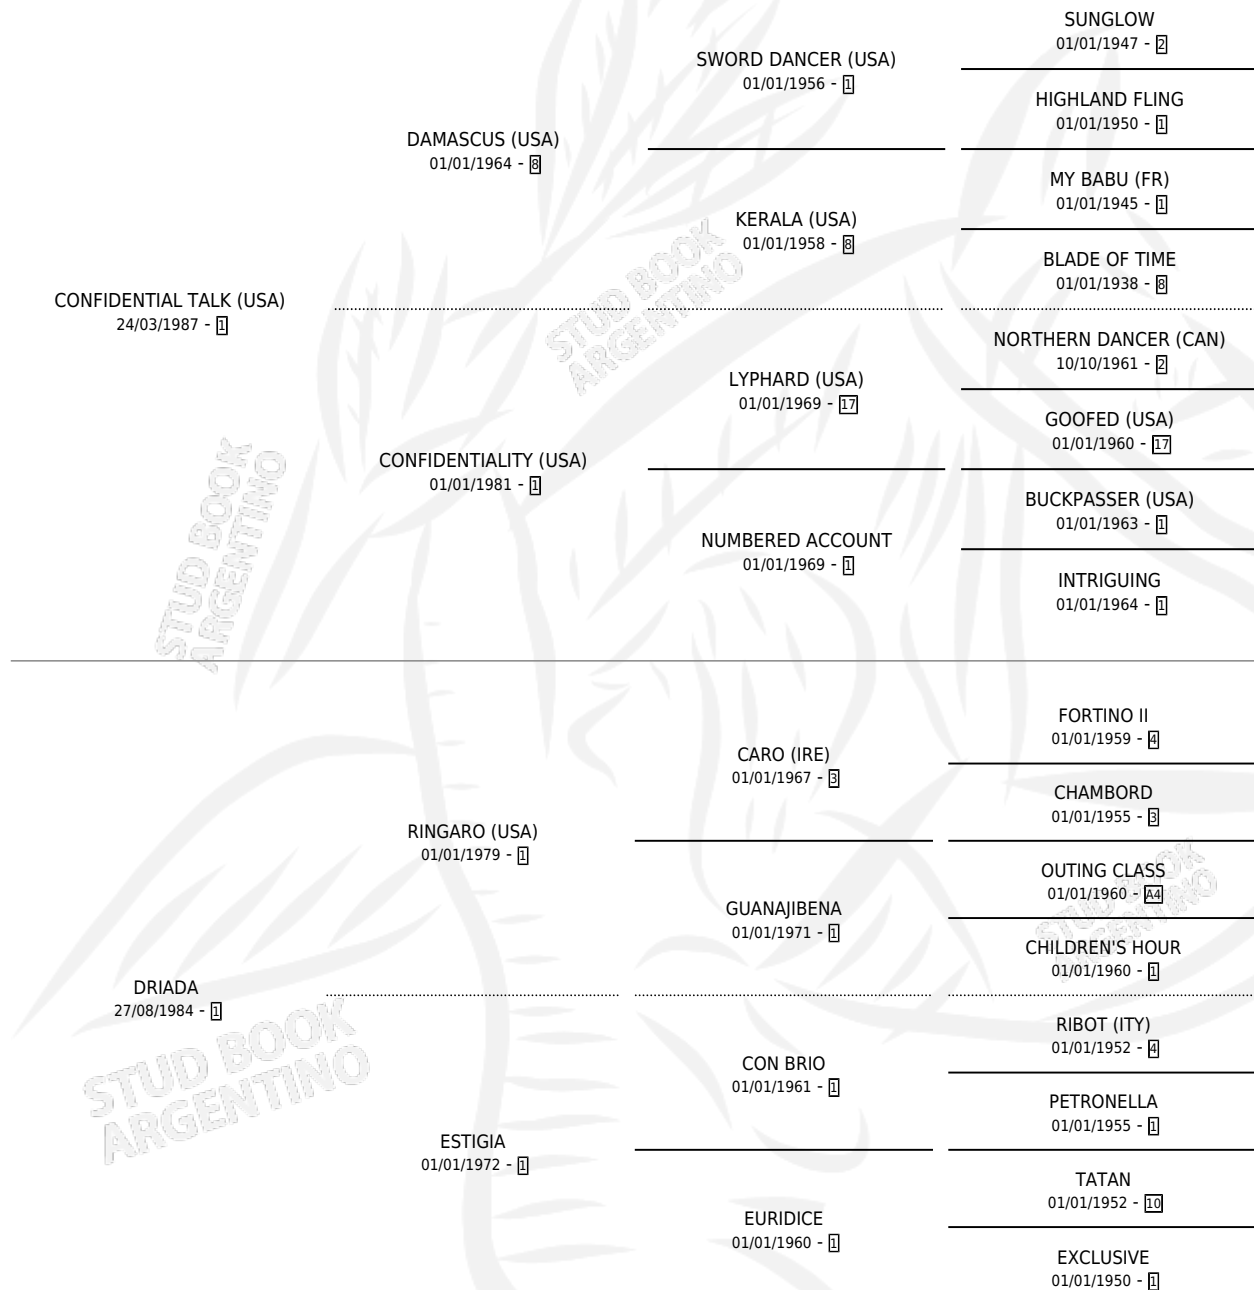

Lugar de nacimiento: Vacacion

Criador: Vacacion

~

HIJOS

	MACHOS	HEMBRAS
3 NACIERON	1	2
SIN ACTUACIONES		

PEDIGREE

CAMPAÑA

Solo carreras oficiales de Argentina