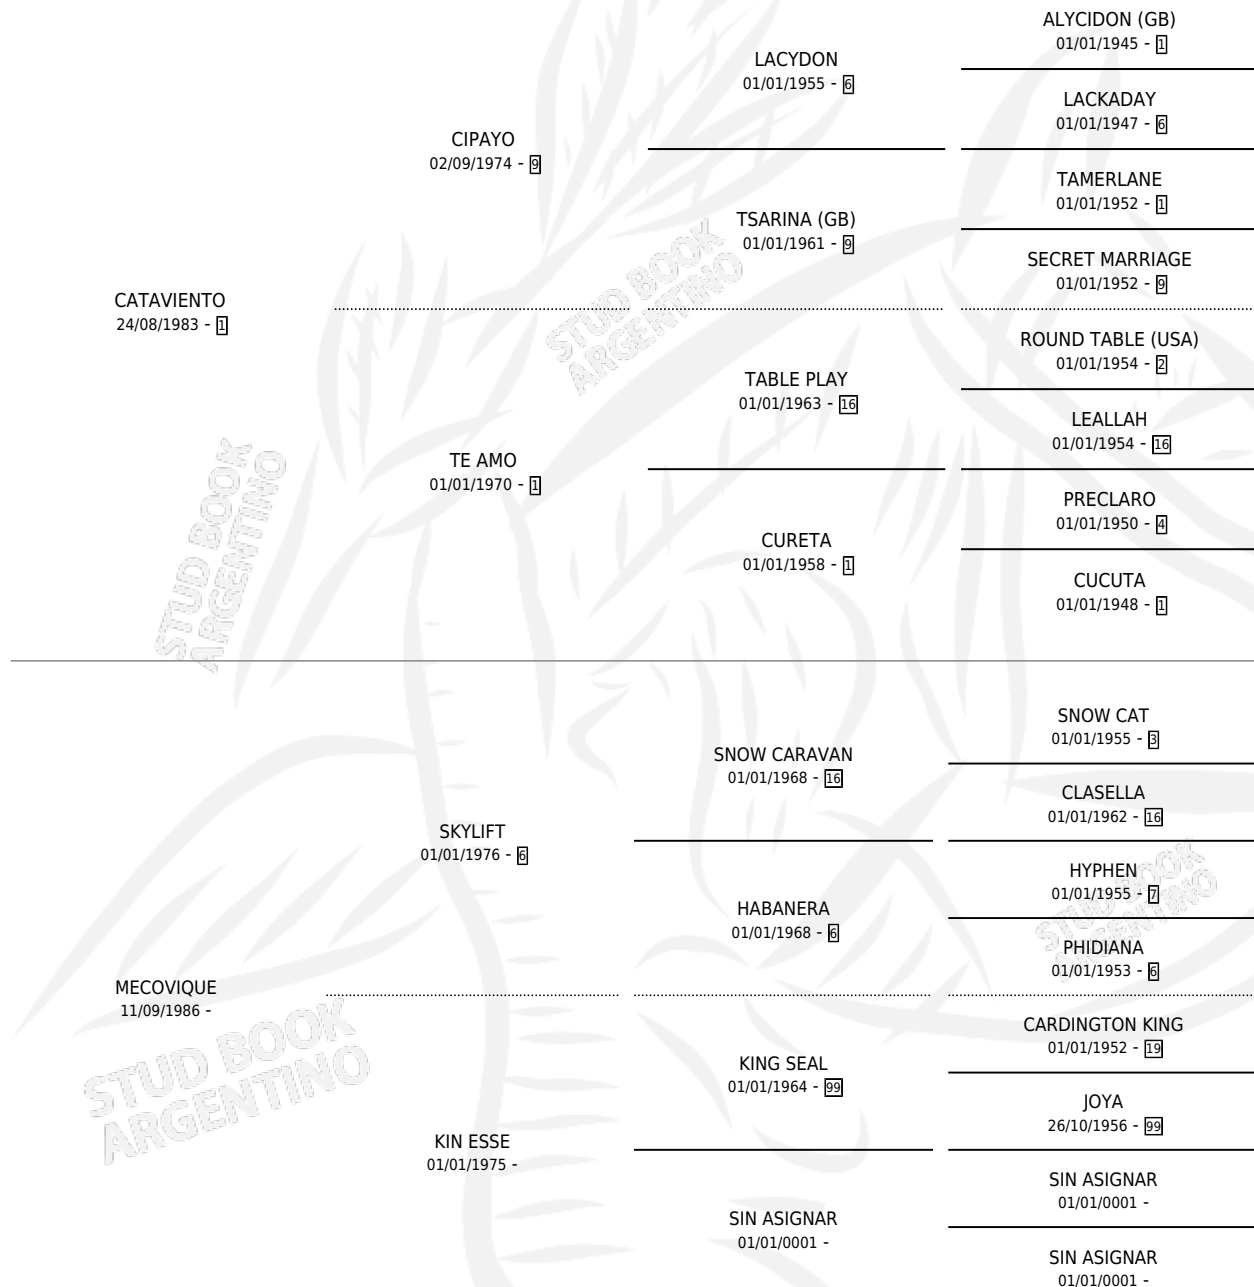

MI CARTA LOCAL

por **CATAVIENTO** y **MECOVIQUE** por **SKYLIFT**

Argentina · Hembra · Zaino · SP · 14/09/1993
Familia · Volumen 35

ESTADO

TIPIFICACIÓN SANGUÍNEA	✓
TIPIFICACIÓN POR ADN	✓
PASAPORTE	X
IDENTIFICACIÓN POR MICROCHIP	X
REPRODUCTOR	✓

Lugar de nacimiento: El Yarara

Criador: Sin dato

~

HIJOS

	MACHOS	HEMBRAS
9 NACIERON	6	3
6 CORRIERON	4	2
1 GANARON	0	1
0 GANADORES CL	0 GANADORES GR	0 GANADORES G1

PEDIGREE