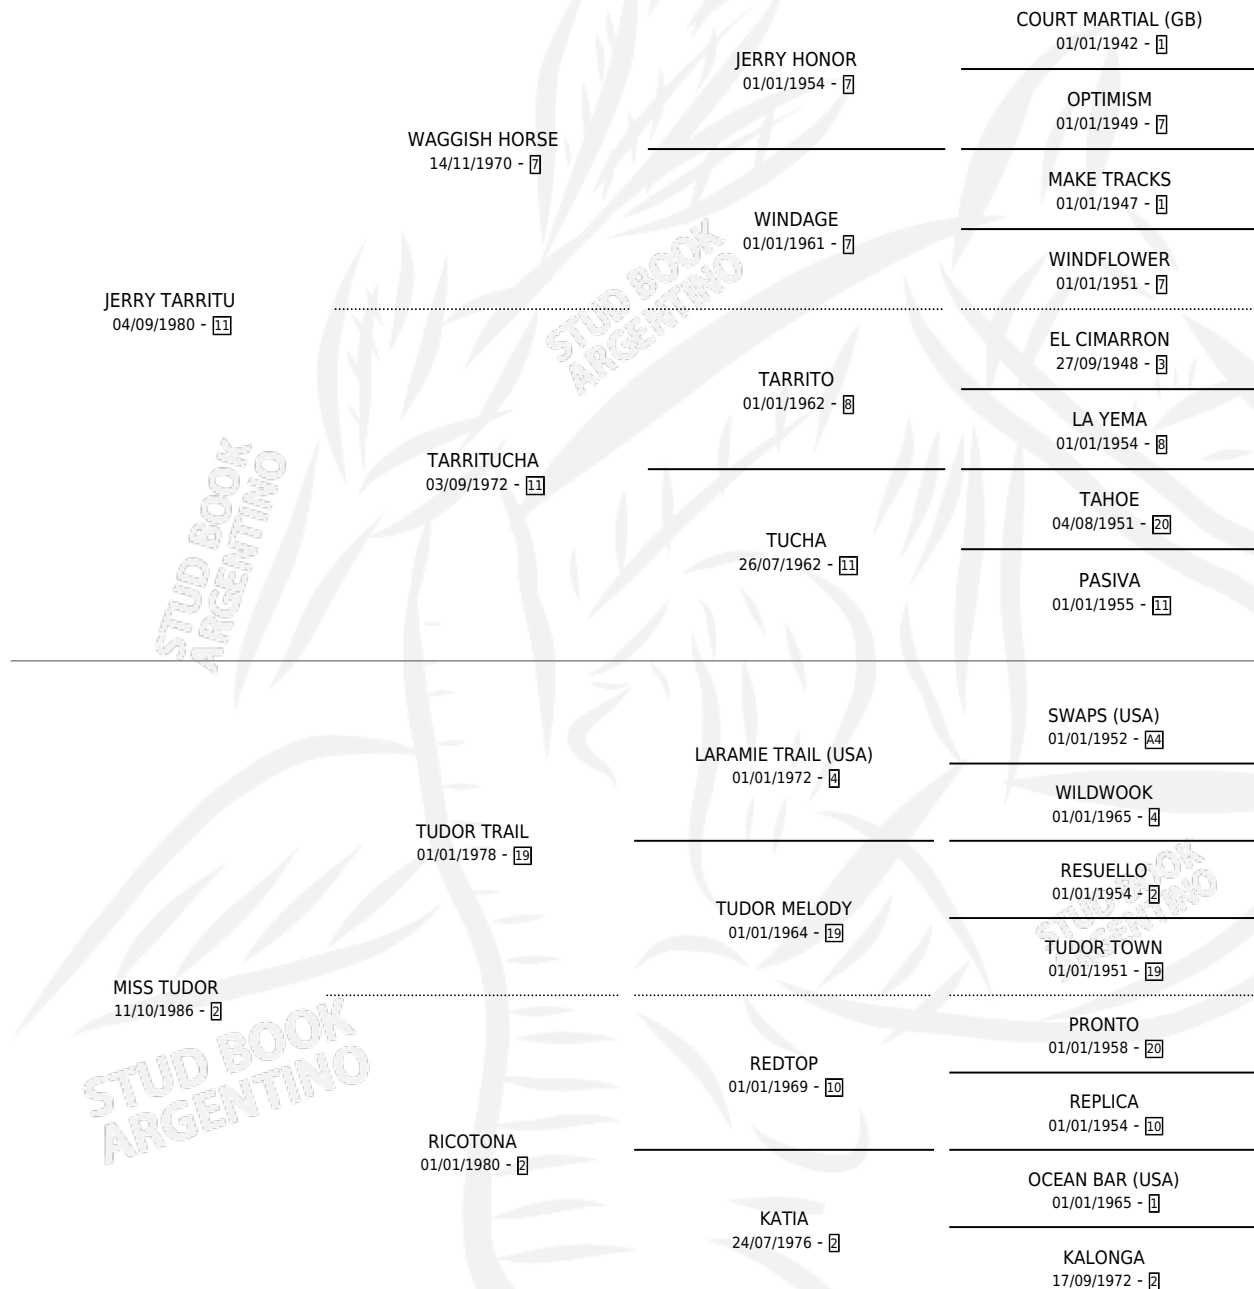

MISS DULZURA

por JERRY TARRITU y MISS TUDOR por TUDOR TRAIL

Argentina · Hembra · Zaino · SP · 22/09/1993
Familia 2-i · Volumen 35

ESTADO

TIPIFICACIÓN SANGUÍNEA	X
TIPIFICACIÓN POR ADN	X
PASAPORTE	X
IDENTIFICACIÓN POR MICROCHIP	X
REPRODUCTOR	X

Lugar de nacimiento: Del Carmen

Criador: Sin dato

PEDIGREE

MISS DULZURA

Datos oficiales del Stud Book Argentino

Documento generado el 12/06/2026

studbook.org.ar