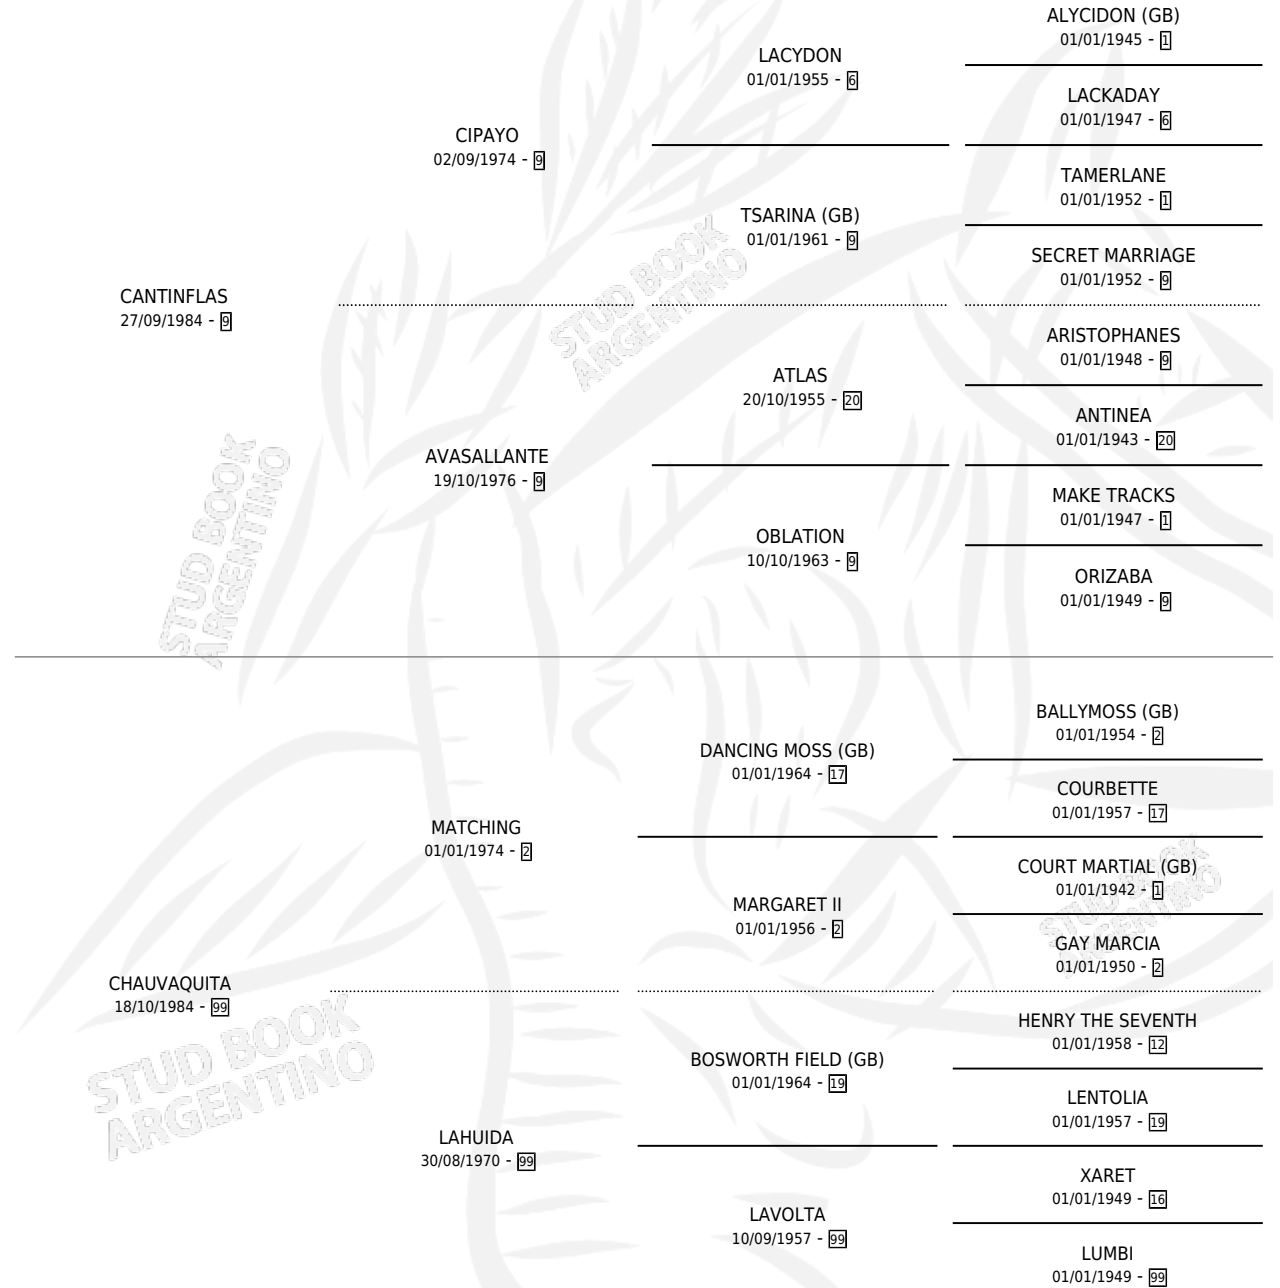

CHANSONIER

por CANTINFLAS y CHAUVAQUITA por MATCHING

Argentina · Macho · Zaino Doradillo · SP · 22/09/1993
Familia 99 · Volumen 35

ESTADO

TIPIFICACIÓN SANGUÍNEA	X
TIPIFICACIÓN POR ADN	X
PASAPORTE	X
IDENTIFICACIÓN POR MICROCHIP	X
REPRODUCTOR	X

Lugar de nacimiento: Montes Grandes

Criador: Sin dato

PEDIGREE

CAMPAÑA

Solo carreras oficiales de Argentina

POR EDAD

EDAD	CC	1°	2°	3°	4°	5°	NP	CLC	CLG	CLCG1	CLGG1	IMPORTE	GANANCIA / CC
5 AÑOS	8	0	0	0	0	0	8	0	0	0	0	\$0	\$0
6 AÑOS	9	0	1	0	0	0	8	0	0	0	0	\$800	\$89
TOTALES	17	0	1	0	0	0	16	0	0	0	0	\$800	\$47
%		0.0%	5.9%	0.0%	0.0%	0.0%	94.1%	0.0%	0.0%	0.0%	0.0%		