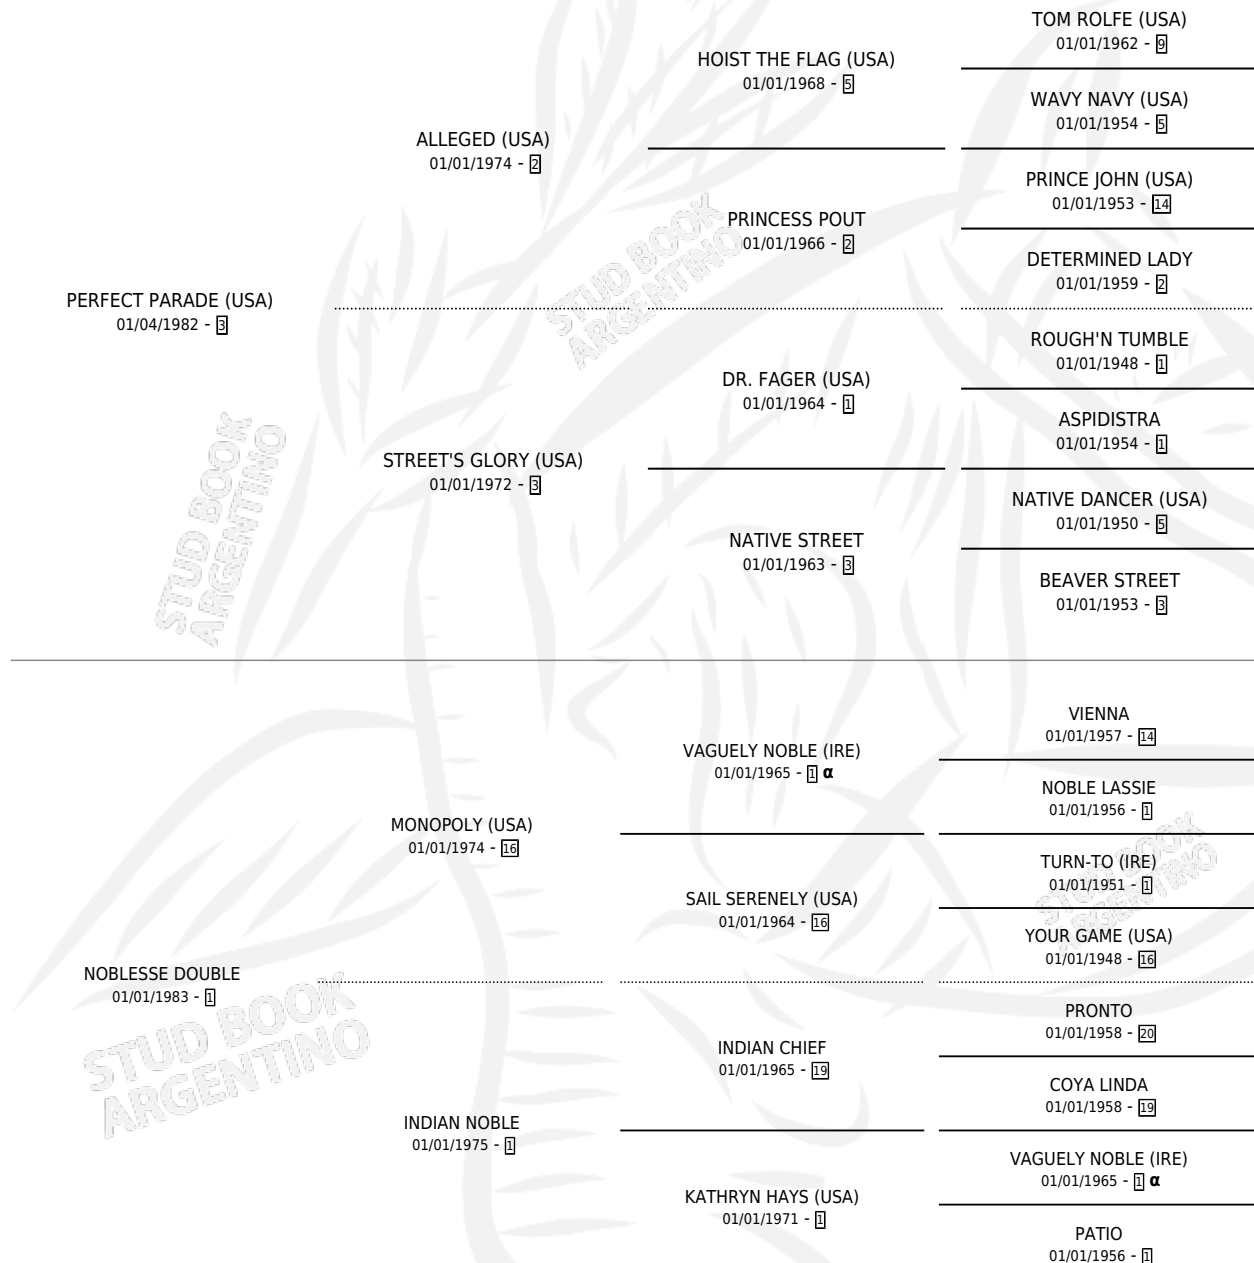

FIRST PARADE

por **PERFECT PARADE (USA)** y **NOBLESSE DOUBLE** por **MONOPOLY (USA)**

Argentina · Hembra · Tordillo · SP · 19/09/1993
Familia 1-d · Volumen 35

ESTADO

TIPIFICACIÓN SANGUÍNEA	✓
TIPIFICACIÓN POR ADN	X
PASAPORTE	X
IDENTIFICACIÓN POR MICROCHIP	X
REPRODUCTOR	✓

Lugar de nacimiento: Tradicion
Criador: Sin dato

~

HIJOS

	MACHOS	HEMBRAS
2 NACIERON	1	1
1 CORRIERON	1	0
1 GANARON	1	0
0 GANADORES CL	0 GANADORES GR	0 GANADORES G1

PEDIGREE

INBREEDING : α

S

mientos 2 / Efectividad 28.57%

PADRILLO	PRODUCTO	CRIADOR	1ER SERVICIO	ÚLTIMO SERVICIO
FELLOW YELLOW	Ø		13/10/2006	25/11/2006
FIRST PARADE	Ø		07/10/2005	11/10/2005
RESPLANDOR	PARADE THE RAILS (H T, 01/10/2005)	SIN DATO	08/08/2004	06/10/2004
RESPLANDOR	Ø		22/11/2003	26/11/2003
FULLEROPE	Ø		26/11/2002	30/11/2002
OLYMPIC TOSS	Ø		11/11/1998	12/11/1998
OLYMPIC TOSS	PARADE TOSS (M T, 05/11/1998)	SIN DATO	05/11/1997	07/11/1997