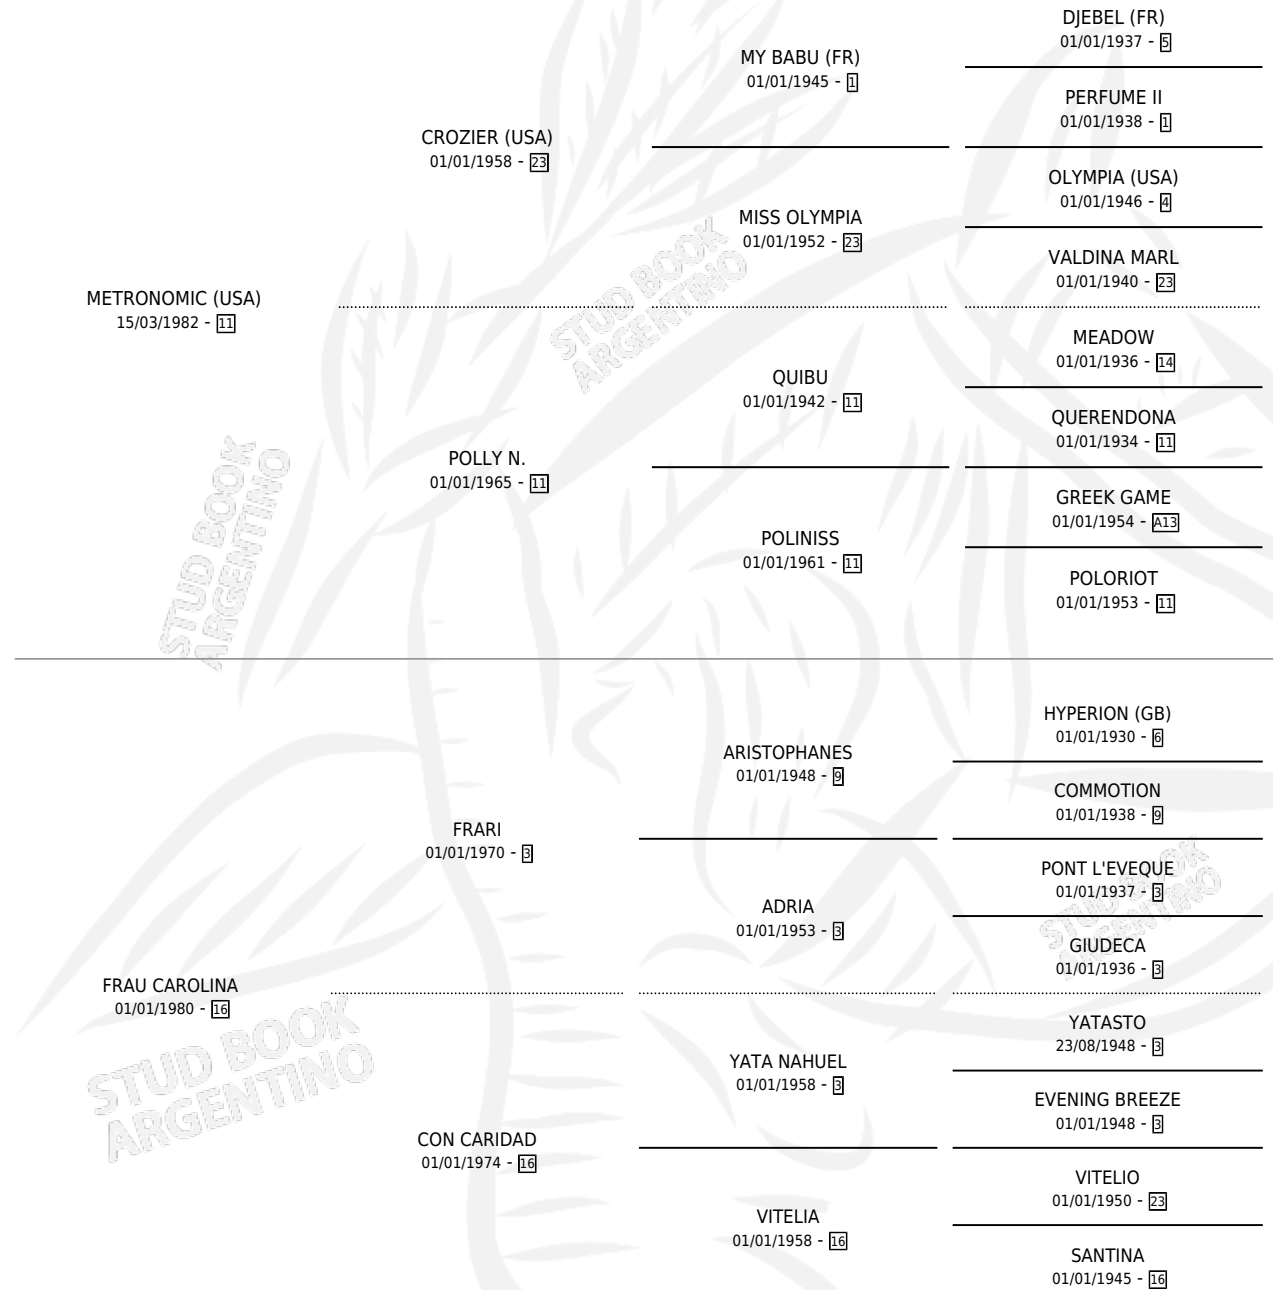

METROLINA

por METRONOMIC (USA) y FRAU CAROLINA por FRARI

Argentina · Hembra · Zaino Doradillo · SP · 06/10/1993
Familia 16-e · Volumen 35

ESTADO

TIPIFICACIÓN SANGUÍNEA	X
TIPIFICACIÓN POR ADN	X
PASAPORTE	X
IDENTIFICACIÓN POR MICROCHIP	X
REPRODUCTOR	X

Lugar de nacimiento: Tradicion

Criador: Sin dato

PEDIGREE

CAMPAÑA

Solo carreras oficiales de Argentina

POR EDAD

EDAD	CC	1°	2°	3°	4°	5°	NP	CLC	CLG	CLCG1	CLGG1	IMPORTE	GANANCIA / CC
4 AÑOS	6	1	1	1	1	0	2	0	0	0	0	\$6,036	\$1,006
6 AÑOS	2	0	0	0	0	0	2	0	0	0	0	\$0	\$0
TOTALES	8	1	1	1	1	0	4	0	0	0	0	\$6,036	\$755
%		12.5%	12.5%	12.5%	12.5%	0.0%	50.0%	0.0%	0.0%	0.0%	0.0%		