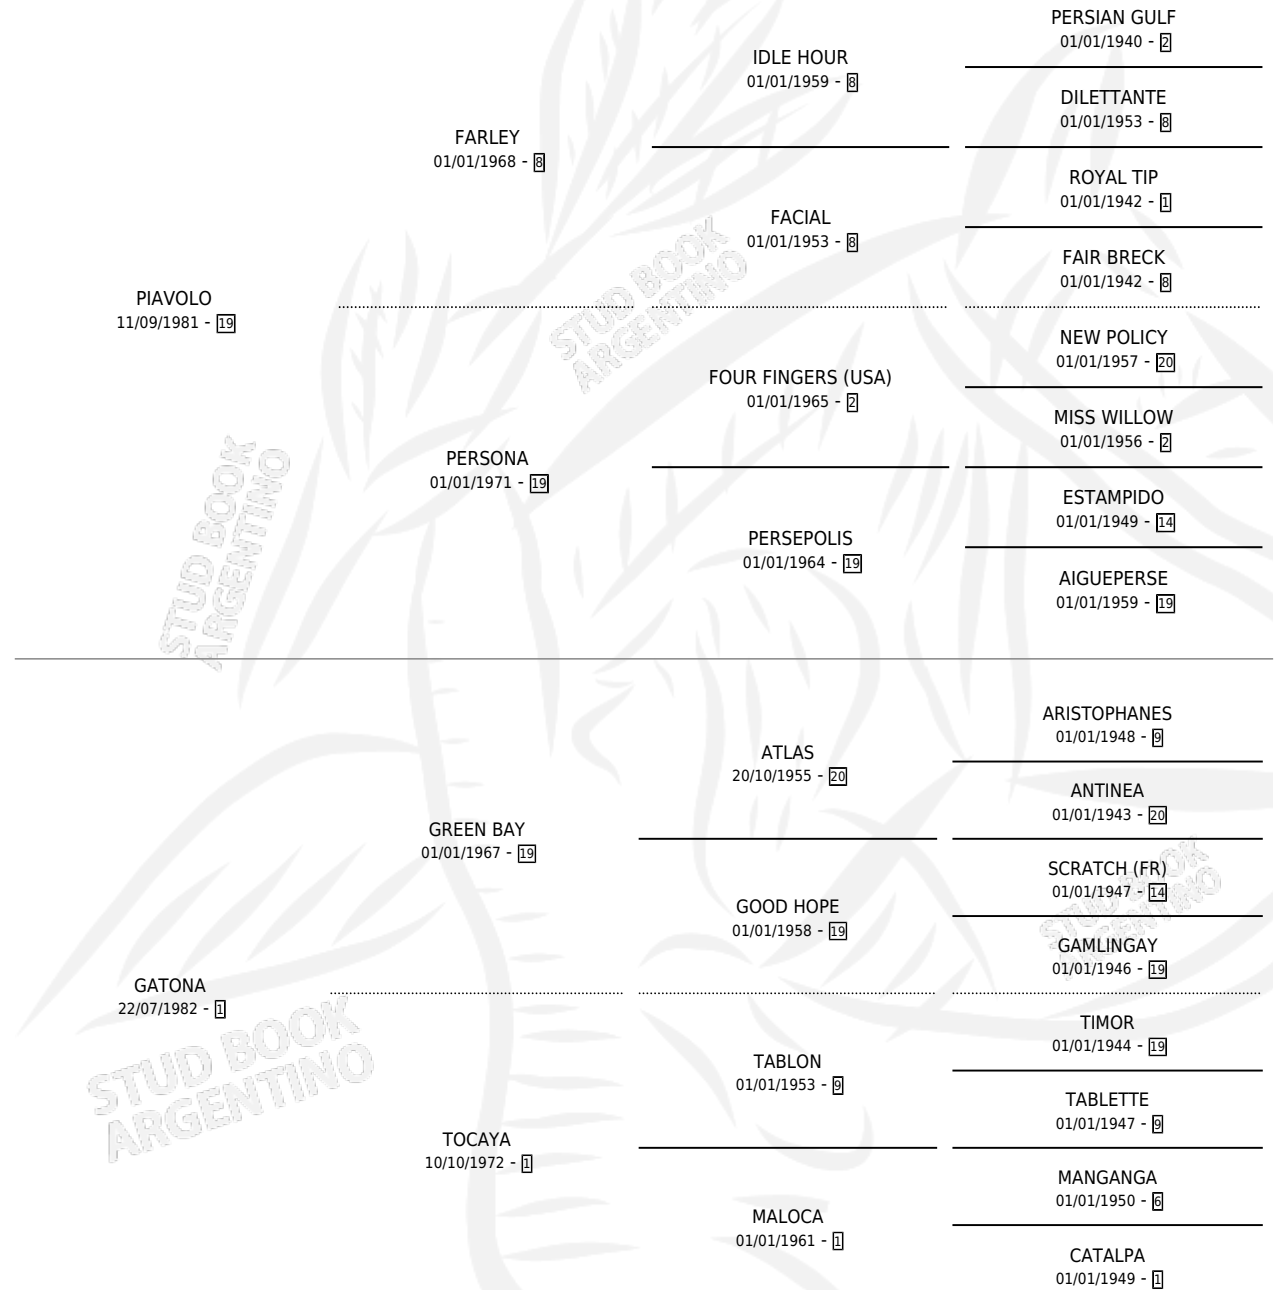

GATTON

por PIAVOLO y GATONA por GREEN BAY

Argentina · Macho · Alazan · SP · 28/07/1993
Familia 1-j · Volumen 35

ESTADO

TIPIFICACIÓN SANGUÍNEA	X
TIPIFICACIÓN POR ADN	X
PASAPORTE	X
IDENTIFICACIÓN POR MICROCHIP	X
REPRODUCTOR	X

Lugar de nacimiento: Don Florentino
Criador: Haras Don Florentino S.A.

PEDIGREE

GATTON

Datos oficiales del Stud Book Argentino

Documento generado el 05/05/2026

studbook.org.ar