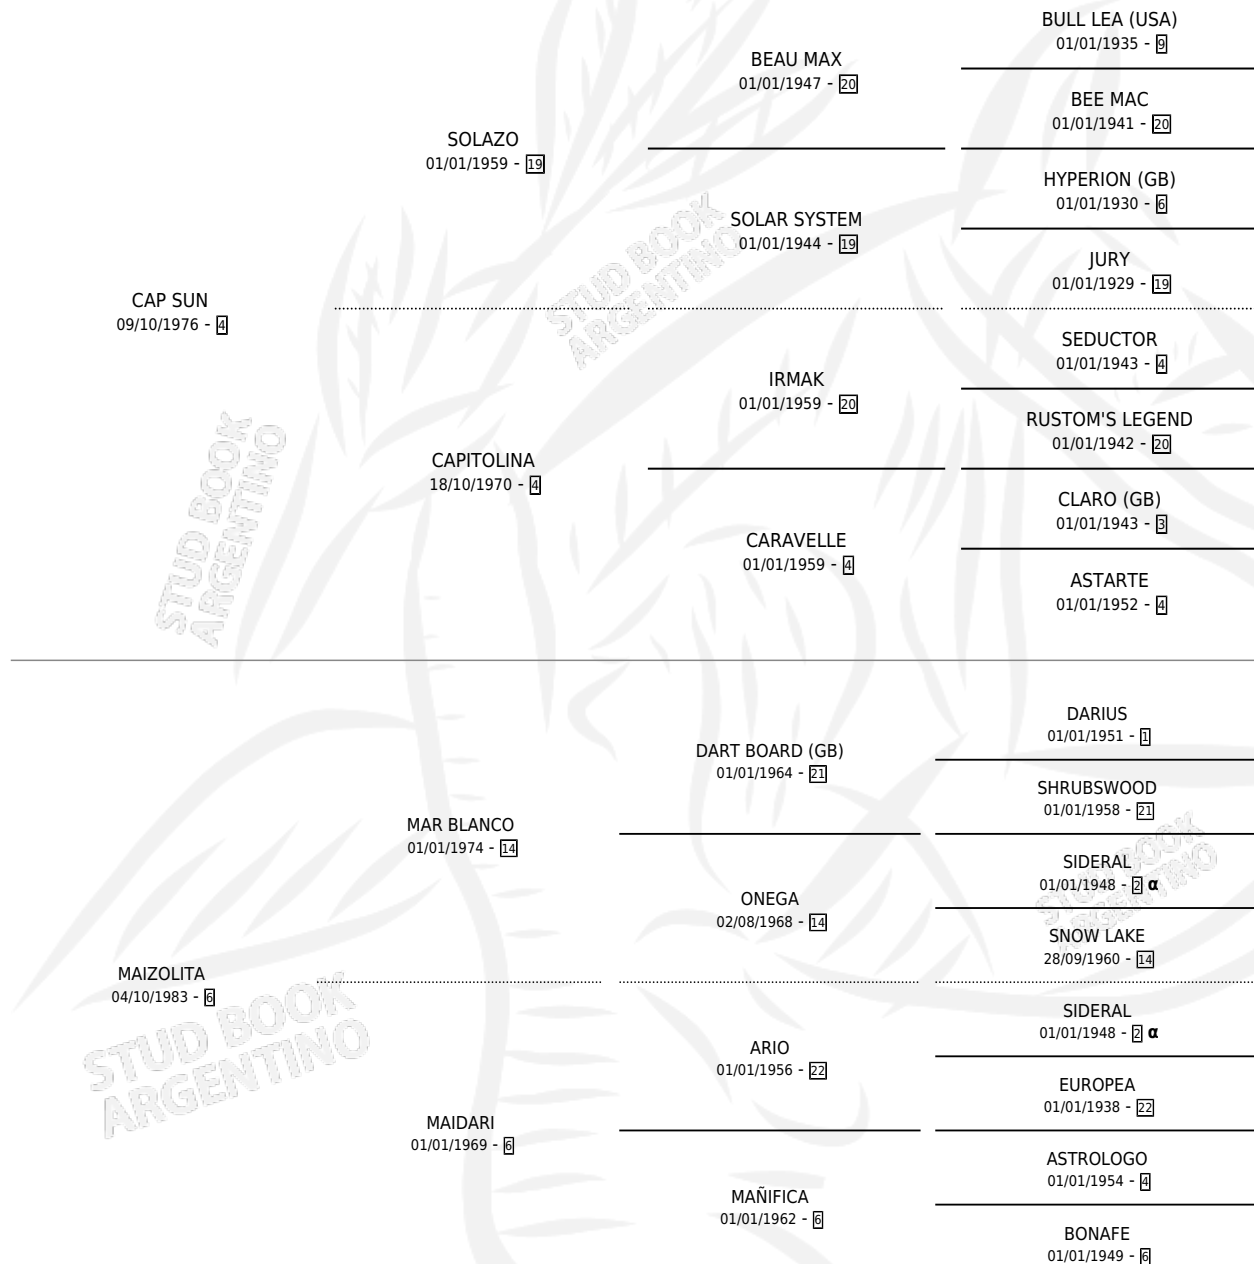

CAP BLANCO

por CAP SUN y MAIZOLITA por MAR BLANCO

Argentina · Macho · Alazan · SP · 20/10/1993
Familia 6-d · Volumen 35

ESTADO

TIPIFICACIÓN SANGUÍNEA	X
TIPIFICACIÓN POR ADN	X
PASAPORTE	X
IDENTIFICACIÓN POR MICROCHIP	X
REPRODUCTOR	X

Lugar de nacimiento: El Estrellano

Criador: Sin dato

PEDIGREE

INBREEDING : α

CAP BLANCO

Datos oficiales del Stud Book Argentino

Documento generado el 04/05/2026

studbook.org.ar