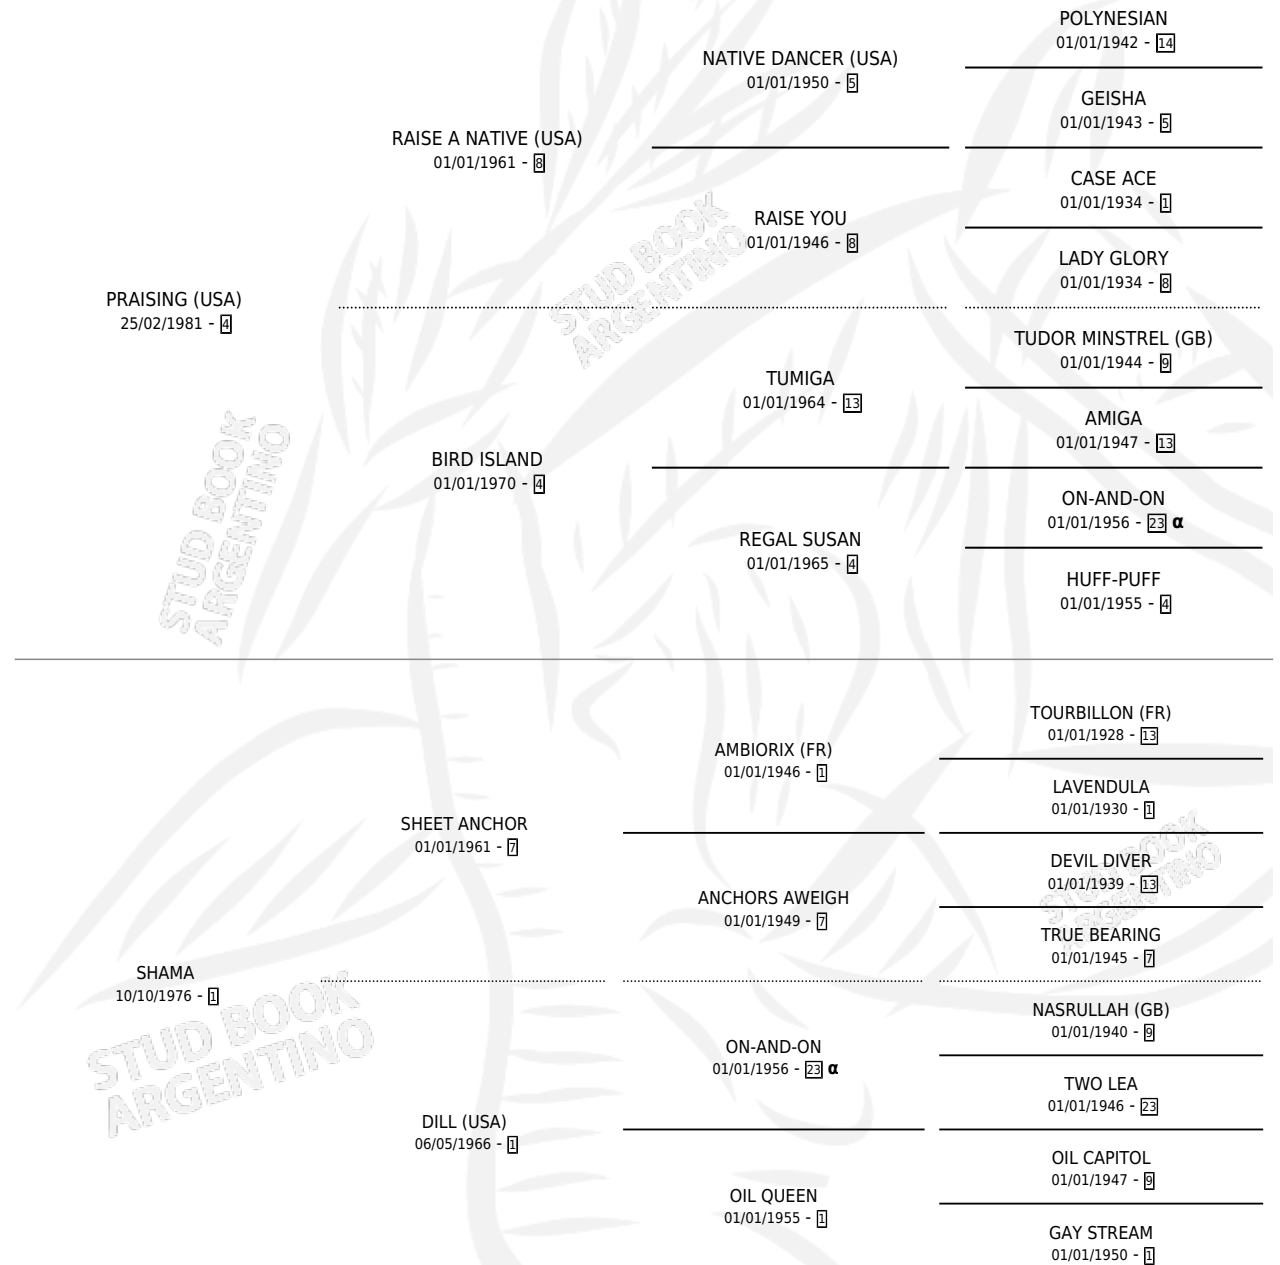

SHALTA

por **PRAISING (USA)** y **SHAMA** por **SHEET ANCHOR**

Argentina · Hembra · Alazan Tostado · SP · 11/10/1993
Familia 1-o · Volumen 35

ESTADO

TIPIFICACIÓN SANGUÍNEA	✓
TIPIFICACIÓN POR ADN	✓
PASAPORTE	X
IDENTIFICACIÓN POR MICROCHIP	X
REPRODUCTOR	✓

Lugar de nacimiento: Mision

Criador: Sin dato

~

HIJOS

	MACHOS	HEMBRAS
4 NACIERON	2	2
1 CORRIERON	1	0

SIN ACTUACIONES

PEDIGREE

INBREEDING : α