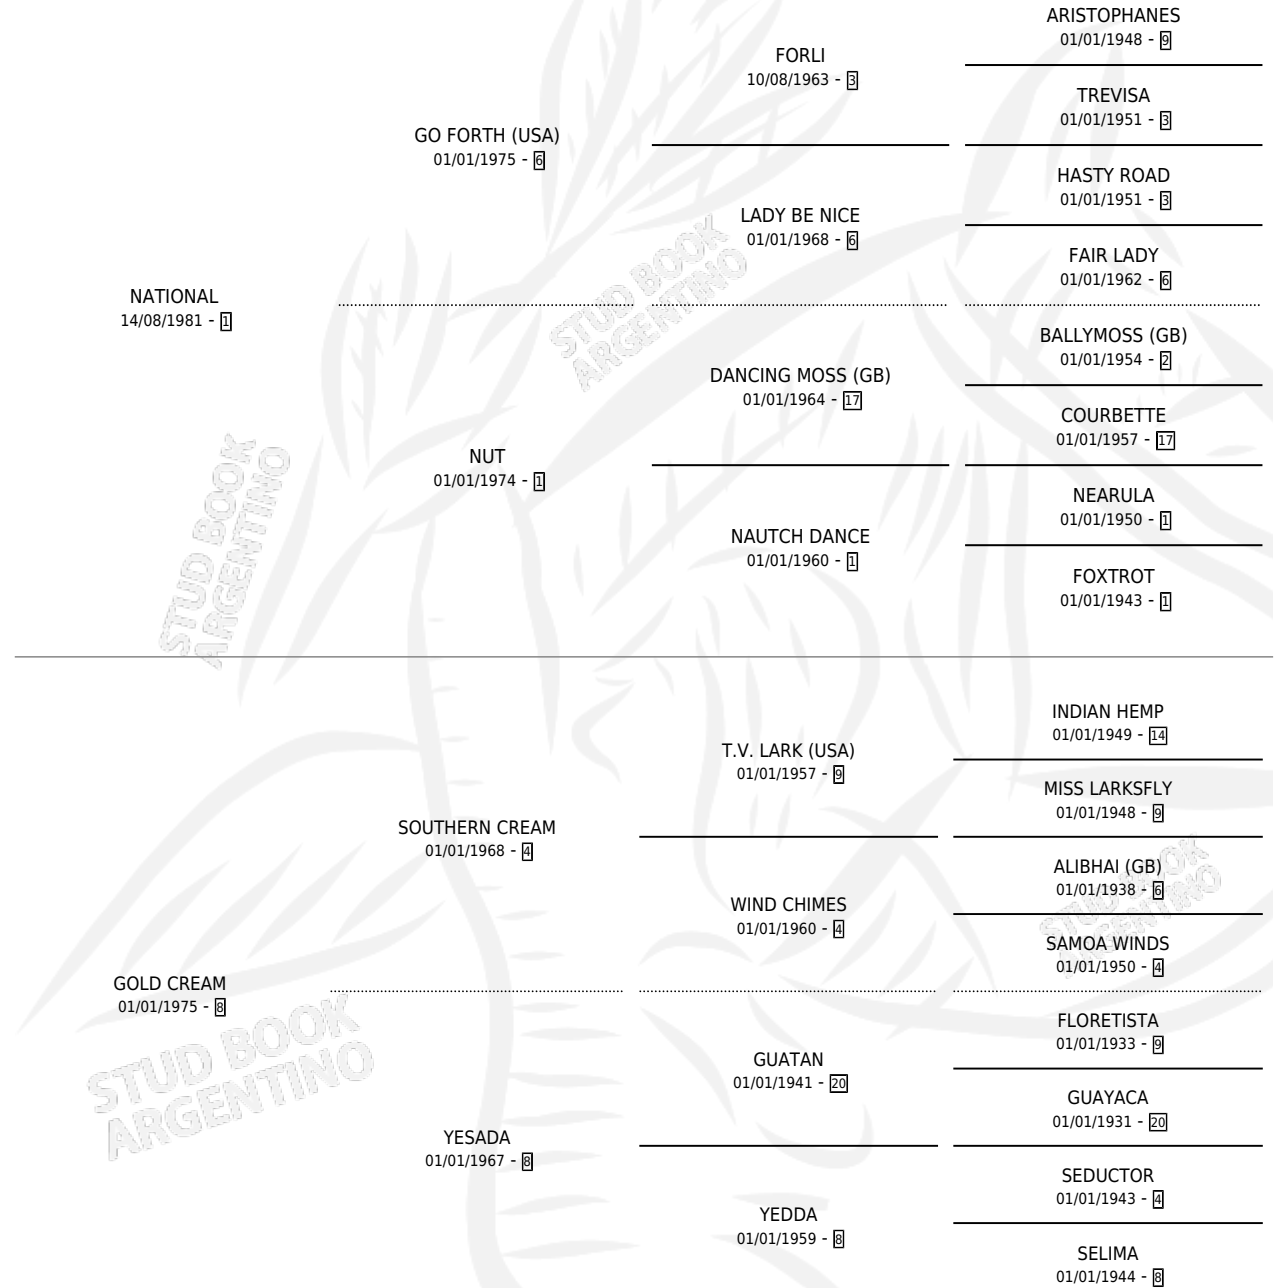

CREMA NACIONAL

por NATIONAL y GOLD CREAM por SOUTHERN CREAM

Argentina · Hembra · Tordillo · SP · 15/10/1993
Familia 8-j · Volumen 35

ESTADO

TIPIFICACIÓN SANGUÍNEA	✓
TIPIFICACIÓN POR ADN	X
PASAPORTE	X
IDENTIFICACIÓN POR MICROCHIP	X
REPRODUCTOR	✓

Lugar de nacimiento: Mision

Criador: Sin dato

~

HIJOS

	MACHOS	HEMBRAS
1 NACIERON	0	1
SIN ACTUACIONES		

PEDIGREE

S

mientos 1 / Efectividad 25.00%

PADRILLO	PRODUCTO	CRIADOR	1ER SERVICIO	ÚLTIMO SERVICIO
IL CASTELLO	∅		01/09/1999	07/10/1999
CREMA NACIONAL	∅		01/12/1998	01/12/1998
Datos oficiales del Stud Book Argentino				
ALY JED (USA)	CREMA AMERICANA (H T, 23/10/1998)	SIN DATO	18/09/1997	12/11/1997
ALY JED (USA)	∅		17/10/1996	17/10/1996