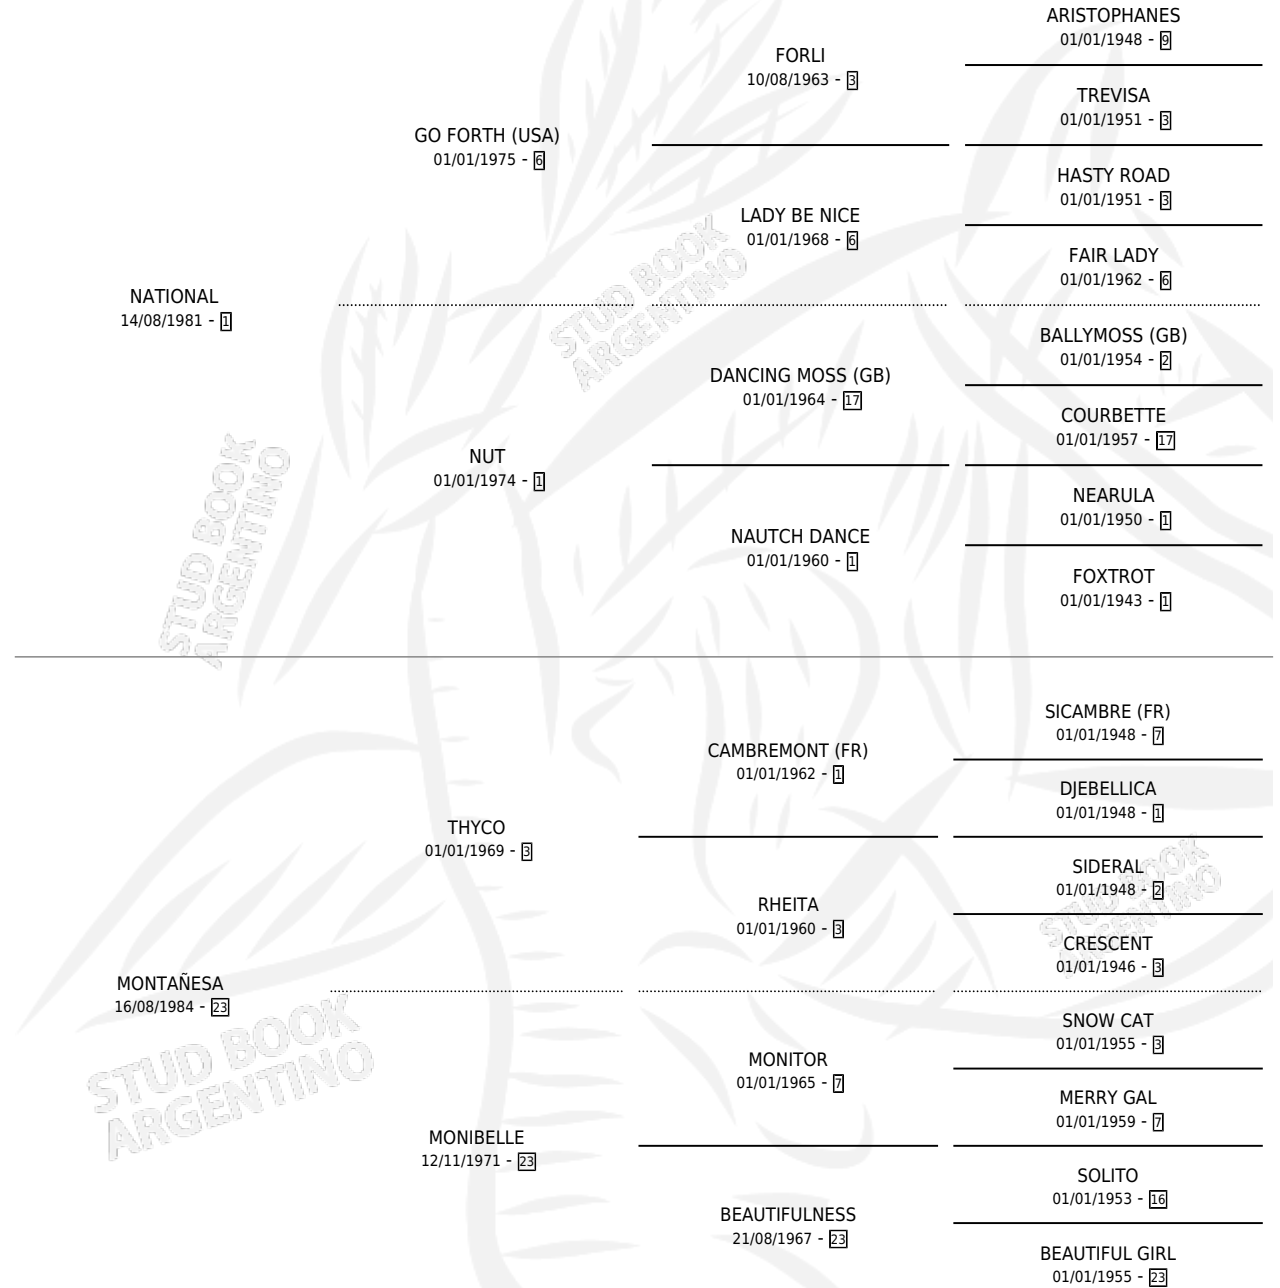

MILONGA NACIONAL

por NATIONAL y MONTAÑESA por THYCO

Argentina · Hembra · Tordillo · SP · 14/10/1993
Familia 23-a · Volumen 35

ESTADO

TIPIFICACIÓN SANGUÍNEA	X
TIPIFICACIÓN POR ADN	X
PASAPORTE	X
IDENTIFICACIÓN POR MICROCHIP	X
REPRODUCTOR	X

Lugar de nacimiento: Mision

Criador: Sin dato

PEDIGREE

MILONGA NACIONAL

Datos oficiales del Stud Book Argentino

Documento generado el 08/05/2026

studbook.org.ar