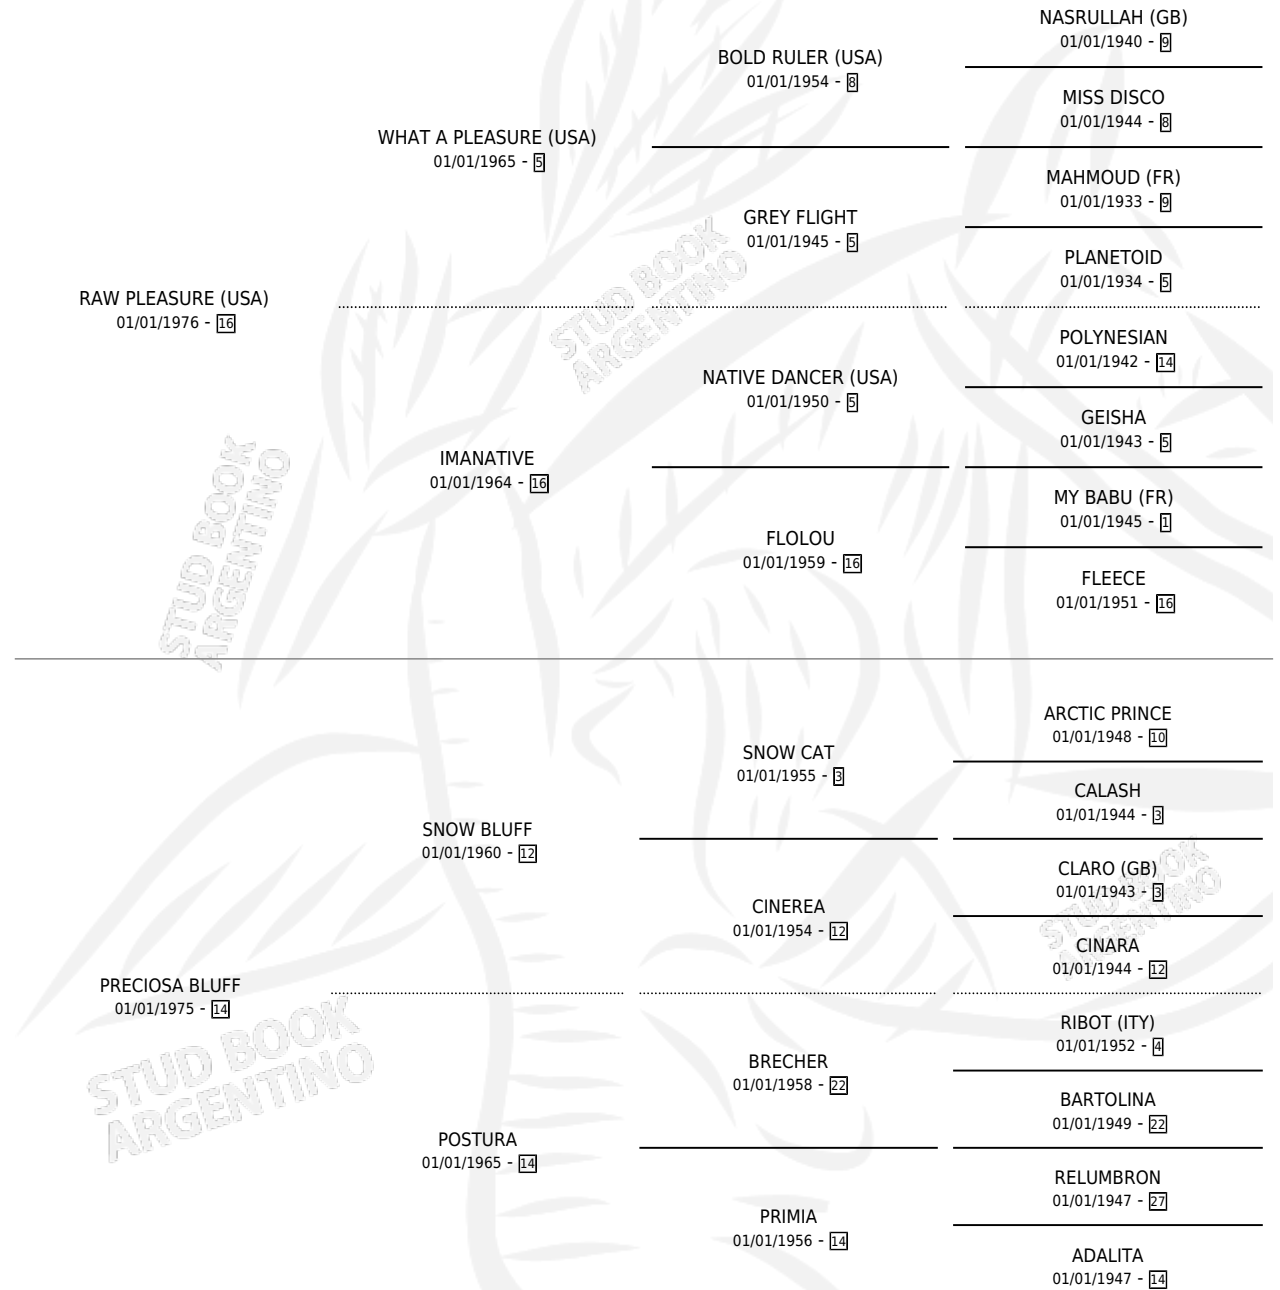

PRECIOSA RAW

por **RAW PLEASURE (USA)** y **PRECIOSA BLUFF** por **SNOW BLUFF**

Argentina · Hembra · Zaino · SP · 19/09/1993
Familia 14 · Volumen 35

ESTADO

TIPIFICACIÓN SANGUÍNEA	X
TIPIFICACIÓN POR ADN	X
PASAPORTE	X
IDENTIFICACIÓN POR MICROCHIP	X
REPRODUCTOR	X

Lugar de nacimiento: Siasa

Criador: Sin dato

PEDIGREE

PRECIOSA RAW

Datos oficiales del Stud Book Argentino

Documento generado el 06/05/2026

studbook.org.ar