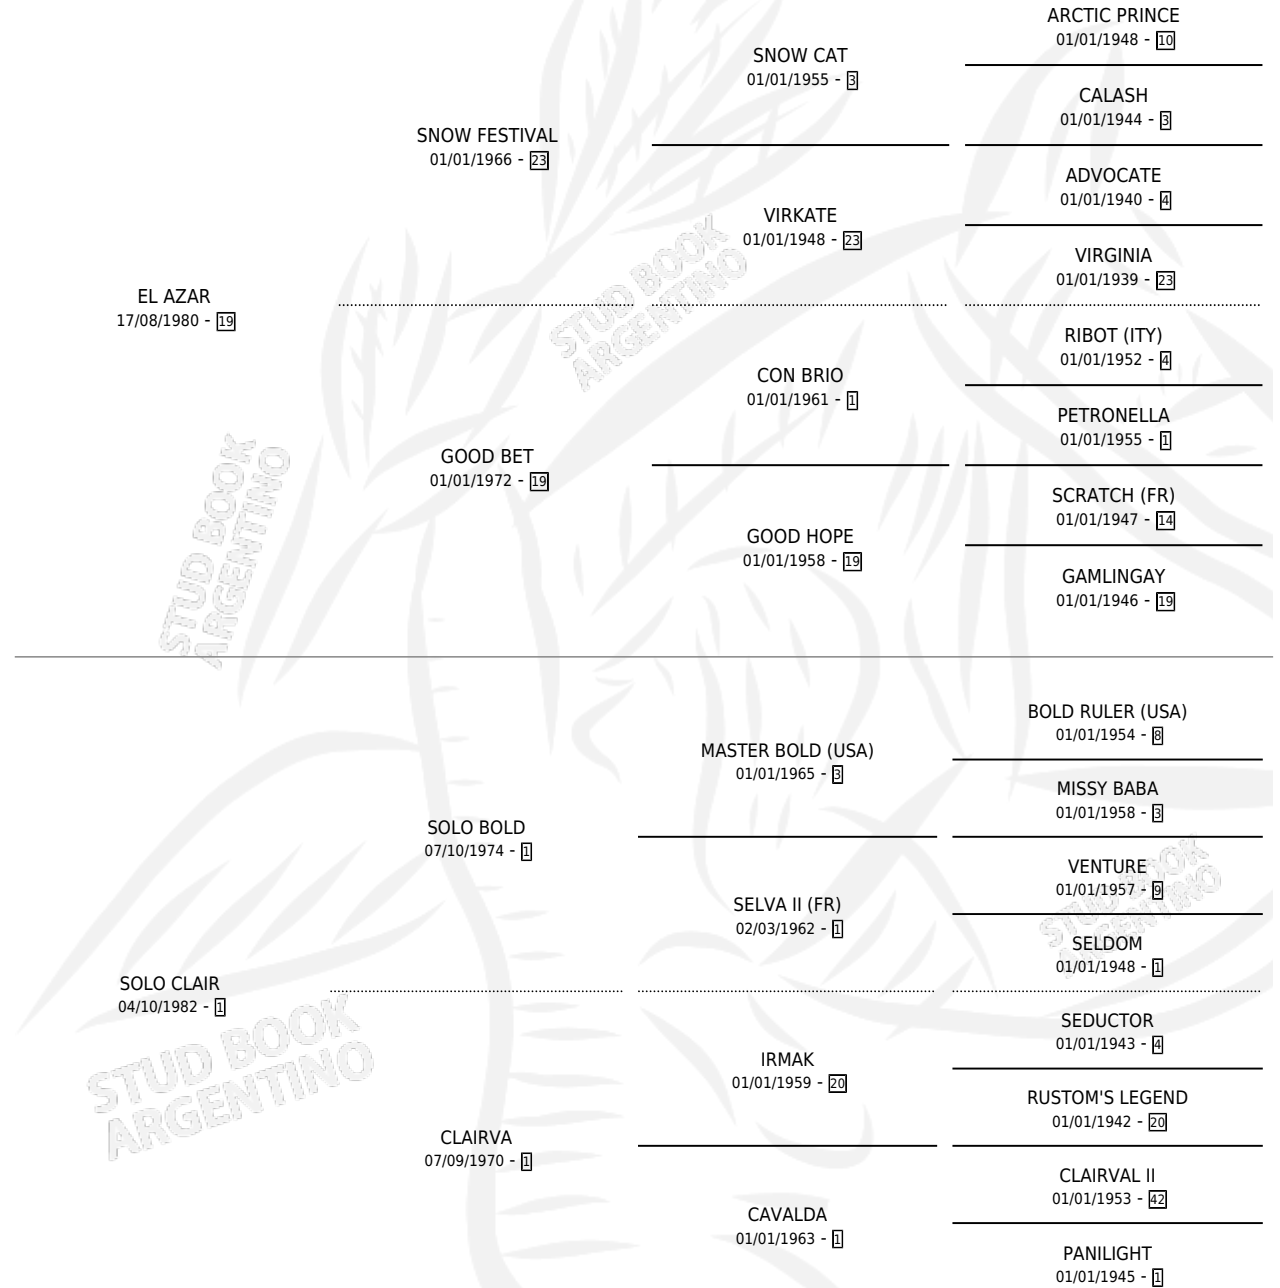

CLARA SOLA

por **EL AZAR** y **SOLO CLAIR** por **SOLO BOLD**

Argentina · Hembra · Zaino · SP · 26/09/1993
Familia 1-m · Volumen 35

ESTADO

TIPIFICACIÓN SANGUÍNEA	✓
TIPIFICACIÓN POR ADN	X
PASAPORTE	X
IDENTIFICACIÓN POR MICROCHIP	X
REPRODUCTOR	✓

Lugar de nacimiento: El Doguito

Criador: Villar Urquiza Mariano Ignacio (SUC)

~

HIJOS

	MACHOS	HEMBRAS
1 NACIERON	0	1
SIN ACTUACIONES		

PEDIGREE

CAMPAÑA

Solo carreras oficiales de Argentina