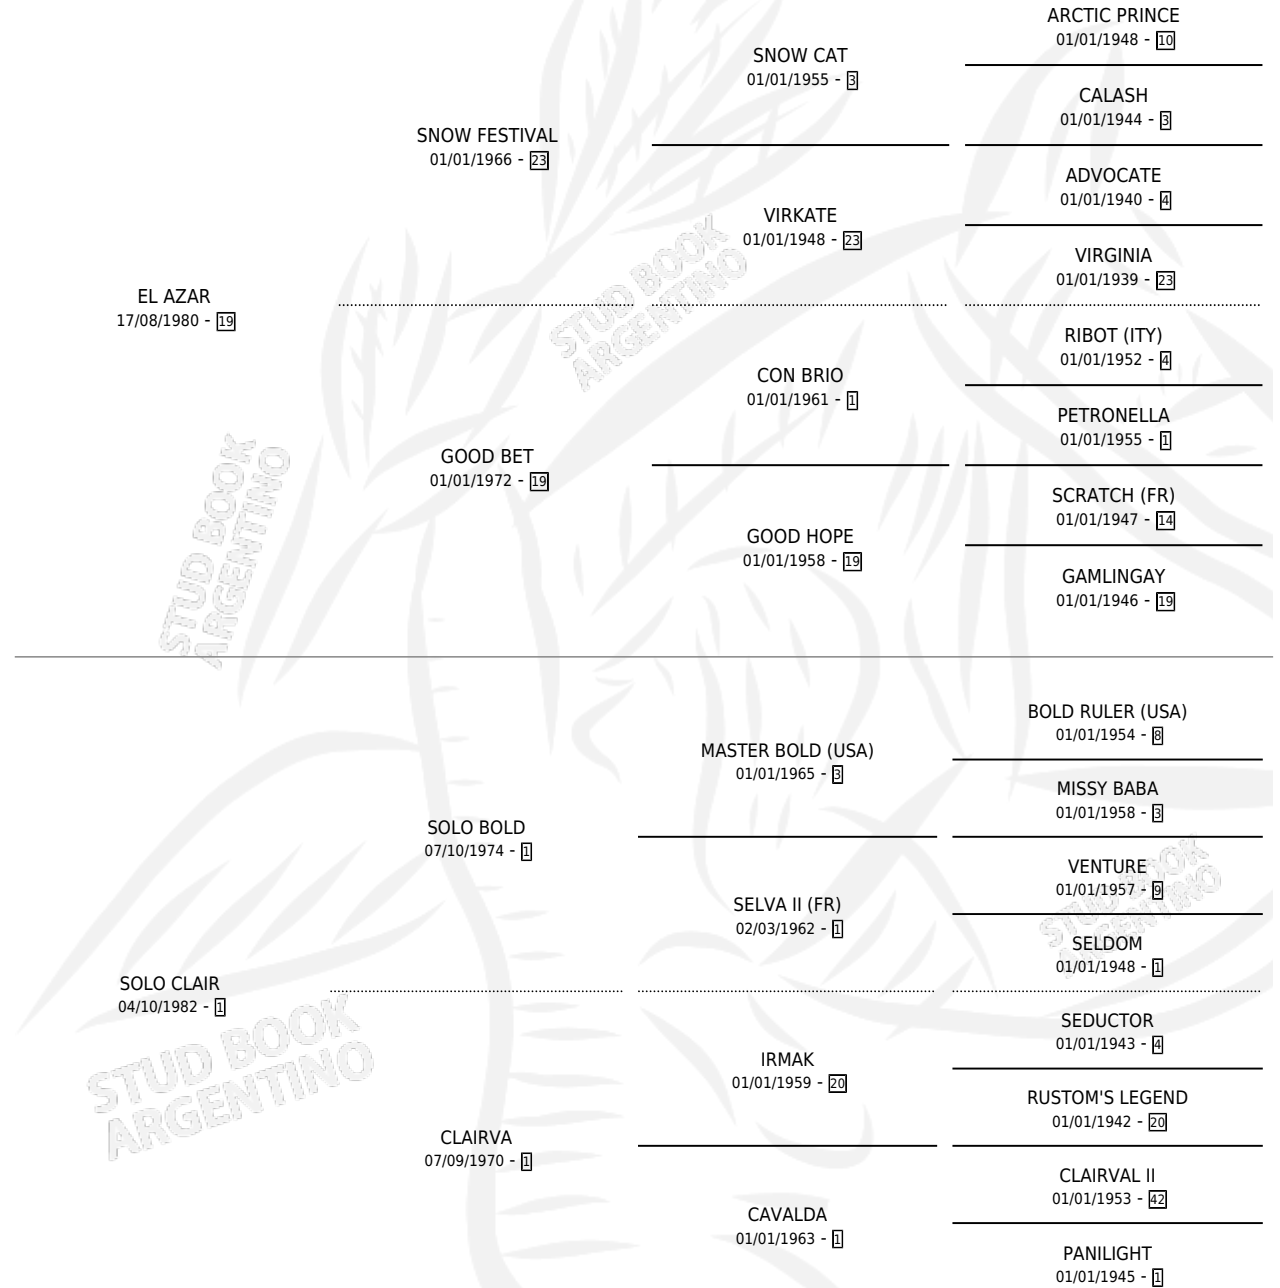

CLARA SOLA

por **EL AZAR** y **SOLO CLAIR** por **SOLO BOLD**

Argentina · Hembra · Zaino · SP · 26/09/1993
Familia 1-m · Volumen 35

ESTADO

TIPIFICACIÓN SANGUÍNEA	✓
TIPIFICACIÓN POR ADN	X
PASAPORTE	X
IDENTIFICACIÓN POR MICROCHIP	X
REPRODUCTOR	✓

Lugar de nacimiento: El Doguito

Criador: Villar Urquiza Mariano Ignacio (SUC)

~

HIJOS

	MACHOS	HEMBRAS
1 NACIERON	0	1

SIN ACTUACIONES

PEDIGREE

CAMPAÑA

Solo carreras oficiales de Argentina

POR EDAD

EDAD	CC	1°	2°	3°	4°	5°	NP	CLC	CLG	CLCG1	CLGG1	IMPORTE	GANANCIA / CC
3 AÑOS	1	0	1	0	0	0	0	0	0	0	0	\$1,280	\$1,280
TOTALES	1	0	1	0	0	0	0	0	0	0	0	\$1,280	\$1,280
%		0.0%	100%	0.0%	0.0%	0.0%	0.0%	0.0%	0.0%	0.0%	0.0%		