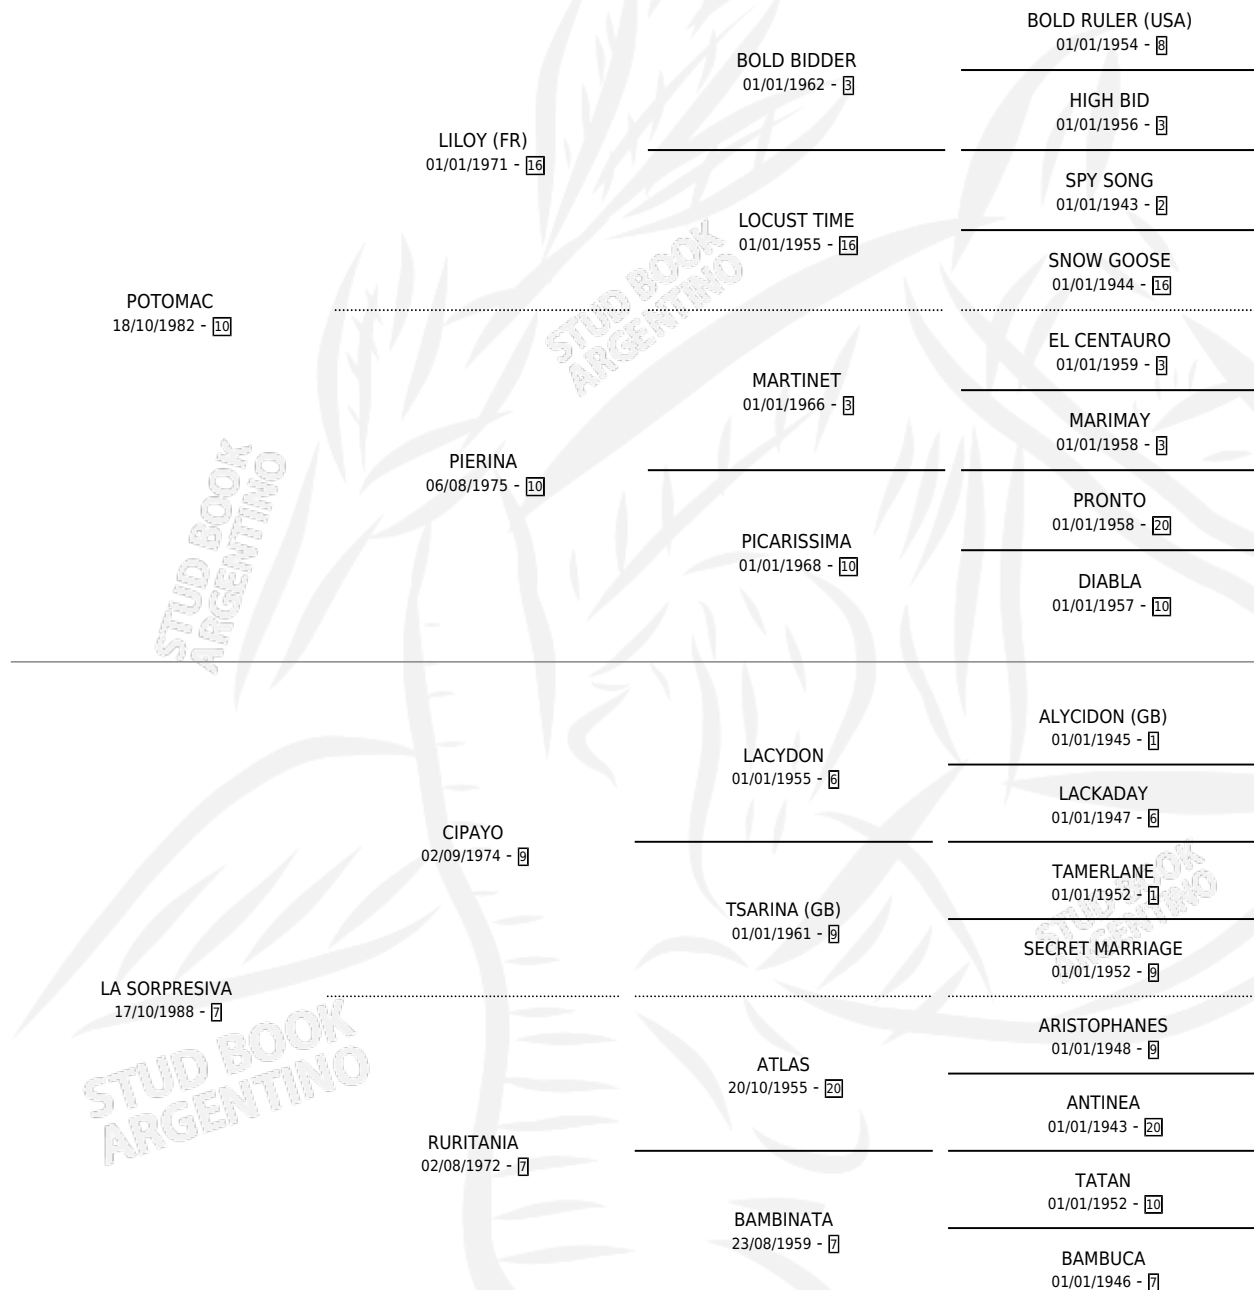

Lugar de nacimiento: Rodeo Chico

Criador: Rodeo Chico

~

HIJOS

	MACHOS	HEMBRAS
5 NACIERON	1	4
4 CORRIERON	1	3
3 GANARON	1	2
0 GANADORES CL	0 GANADORES GR	0 GANADORES G1

PEDIGREE

CAMPAÑA

Solo carreras oficiales de Argentina