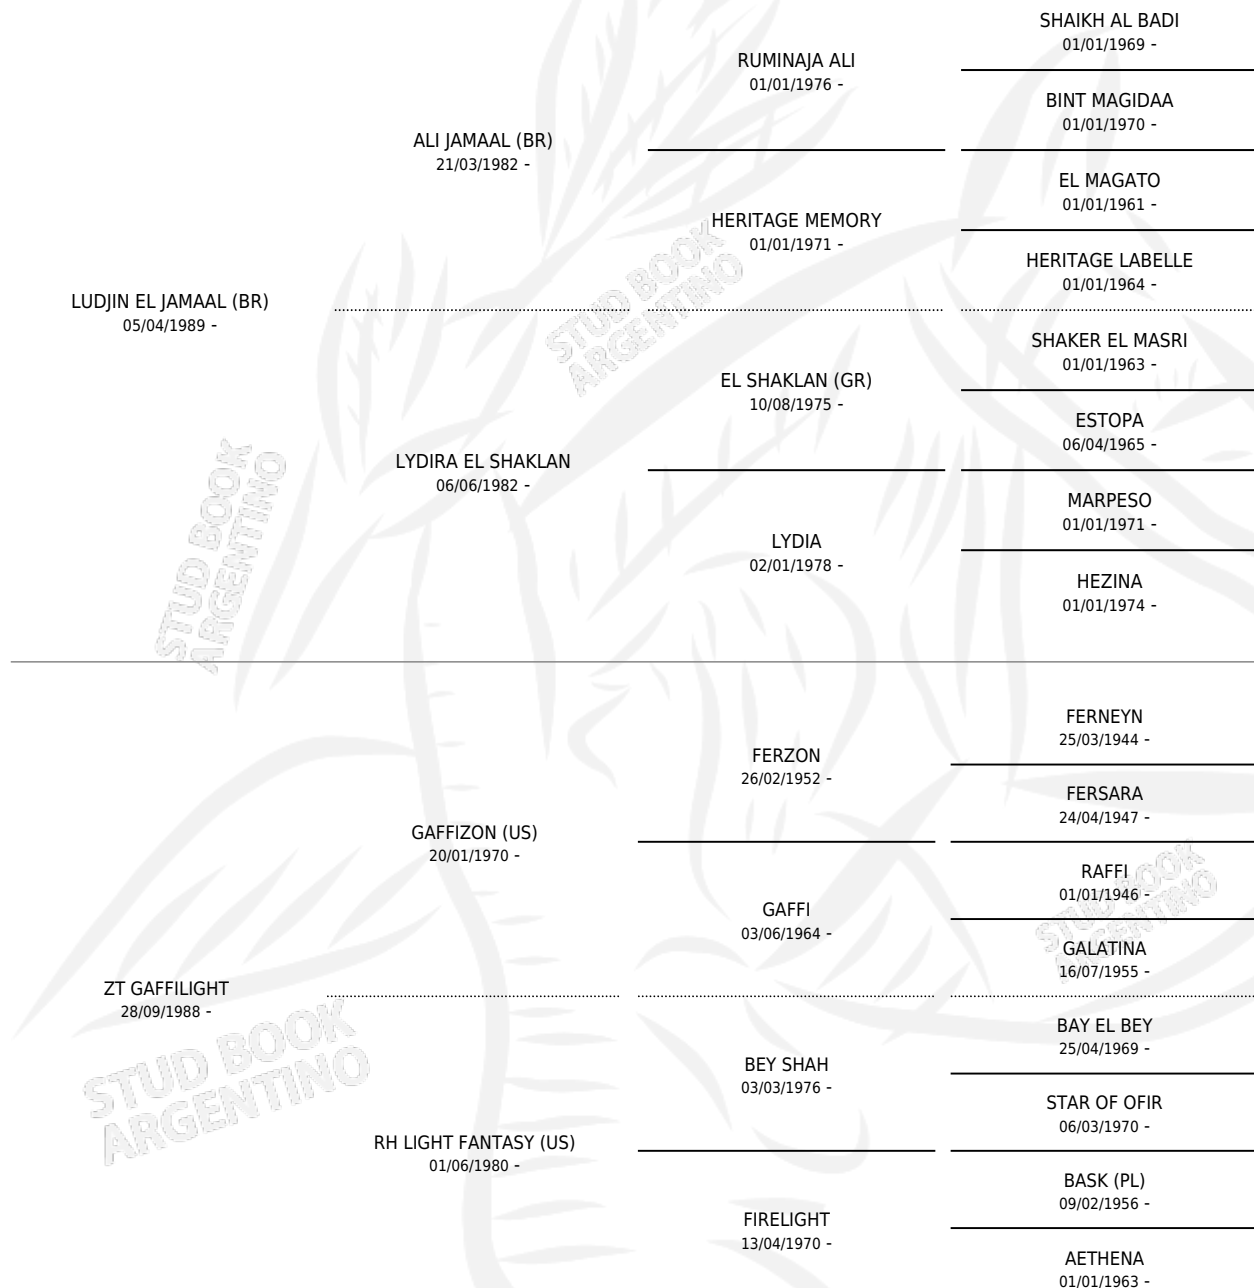

ZT LUGALIGHT

por LUDJIN EL JAMAAL (BR) y ZT GAFFILIGHT por
GAFFIZON (US)

Argentina · Hembra · Zaino Colorado · AP · 18/09/1993
Familia · Volumen 35

ESTADO

TIPIFICACIÓN SANGUÍNEA	✓
TIPIFICACIÓN POR ADN	✓
PASAPORTE	X
IDENTIFICACIÓN POR MICROCHIP	X
REPRODUCTOR	✓

Lugar de nacimiento: El Atalaya

Criador: El Atalaya

~

HIJOS

	MACHOS	HEMBRAS
2 NACIERON	1	1
SIN ACTUACIONES		

PEDIGREE

CAMPAÑA

Solo carreras oficiales de Argentina