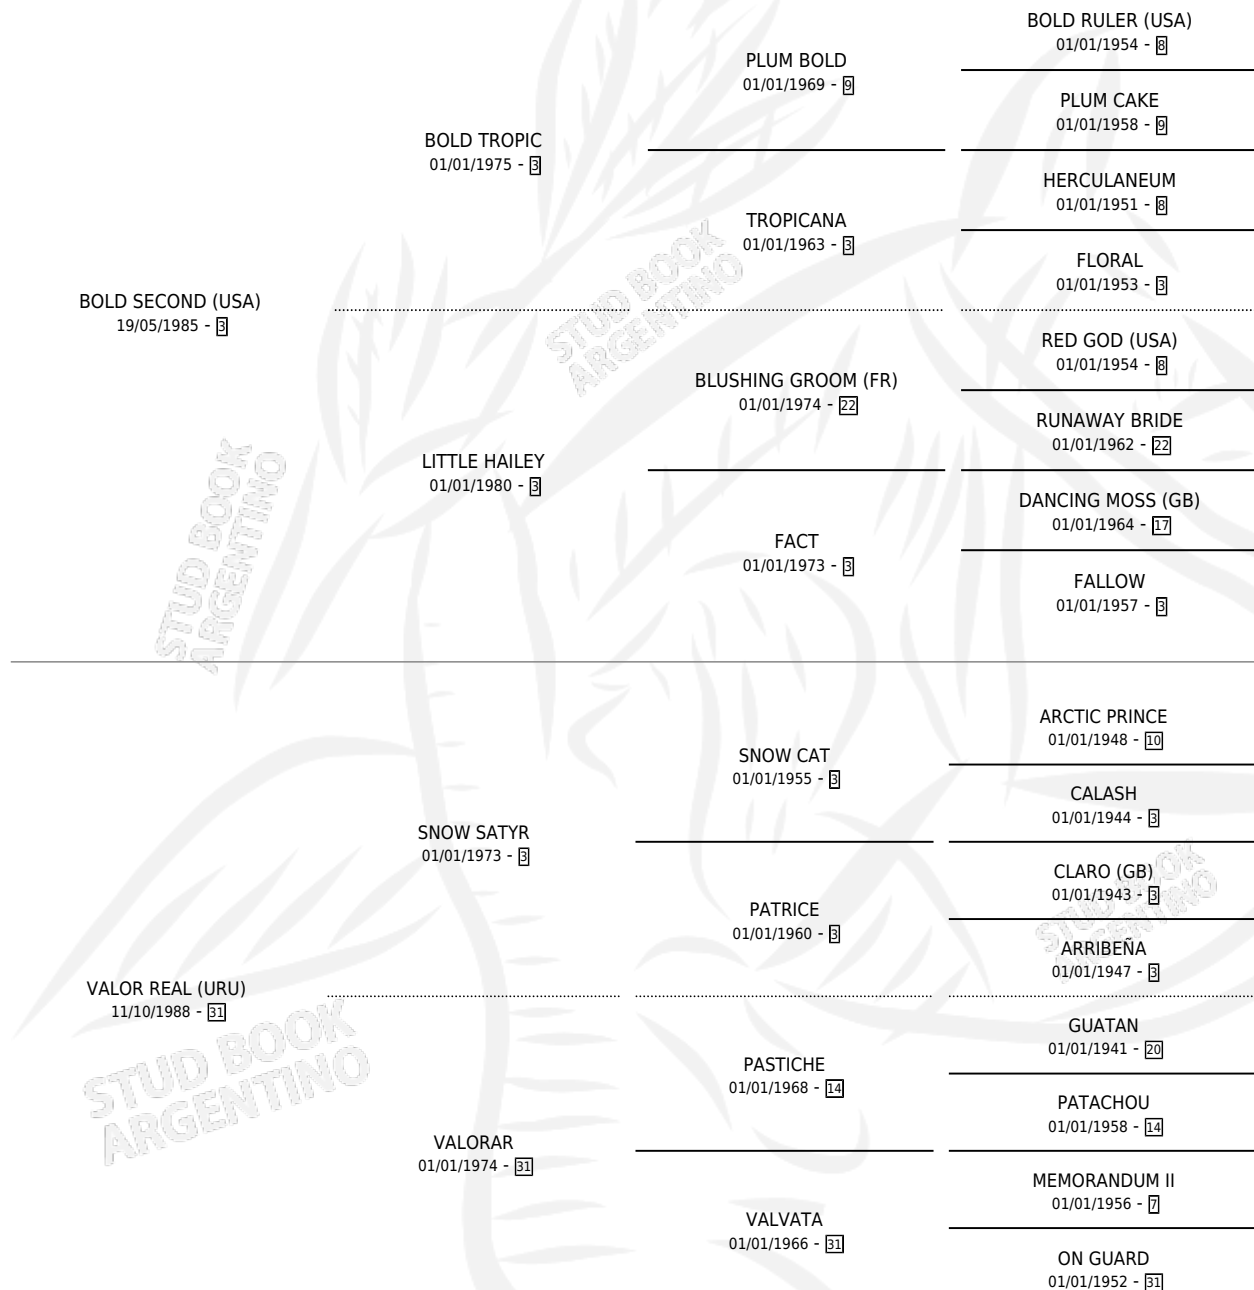

SECOND VALOR

por **BOLD SECOND (USA)** y **VALOR REAL (URU)** por **SNOW SATYR**

Argentina · Hembra · Zaino · SP · 18/10/1993
Familia 31 · Volumen 35

ESTADO

TIPIFICACIÓN SANGUÍNEA	✓
TIPIFICACIÓN POR ADN	✓
PASAPORTE	X
IDENTIFICACIÓN POR MICROCHIP	X
REPRODUCTOR	✓

Lugar de nacimiento: Cumeneyen
Criador: Cumeneyen

~

HIJOS

	MACHOS	HEMBRAS
3 NACIERON	0	3
SIN ACTUACIONES		

PEDIGREE

CAMPAÑA

Solo carreras oficiales de Argentina

POR EDAD