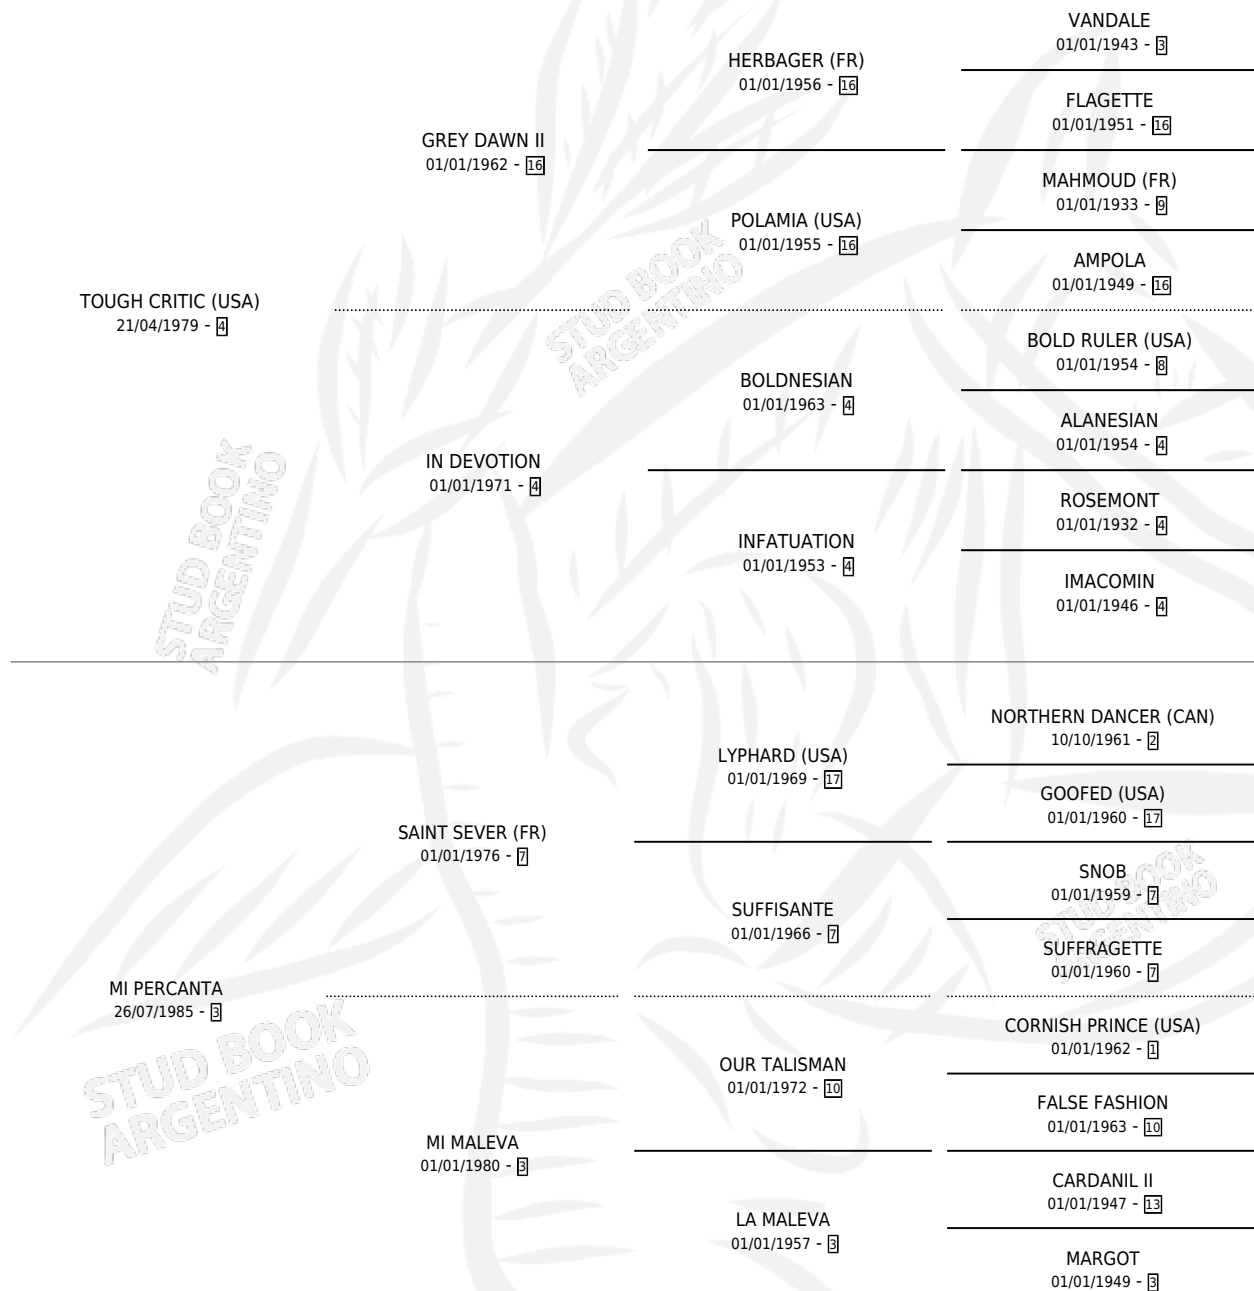

EL YEITE

por **TOUGH CRITIC (USA)** y **MI PERCANTA** por **SAINT SEVER (FR)**

Argentina · Macho · Zaino · SP · 20/10/1993
Familia 3-h · Volumen 35

ESTADO

TIPIFICACIÓN SANGUÍNEA	X
TIPIFICACIÓN POR ADN	X
PASAPORTE	X
IDENTIFICACIÓN POR MICROCHIP	X
REPRODUCTOR	X

Lugar de nacimiento: Ojo de Agua

Criador: Sin dato

PEDIGREE

CAMPAÑA

Solo carreras oficiales de Argentina

POR EDAD

EDAD	CC	1°	2°	3°	4°	5°	NP	CLC	CLG	CLCG1	CLGG1	IMPORTE	GANANCIA / CC
3 AÑOS	3	1	0	1	0	1	0	3	1	0	0	\$3,000	\$1,000
4 AÑOS	8	0	1	0	4	0	3	0	0	0	0	\$2,080	\$260
5 AÑOS	4	1	0	0	0	0	3	0	0	0	0	\$0	\$0
TOTALES	15	2	1	1	4	1	6	3	1	0	0	\$5,080	\$339
%		13.3%	6.7%	6.7%	26.7%	6.7%	40.0%	20.0%	33.3%	0.0%	0.0%		