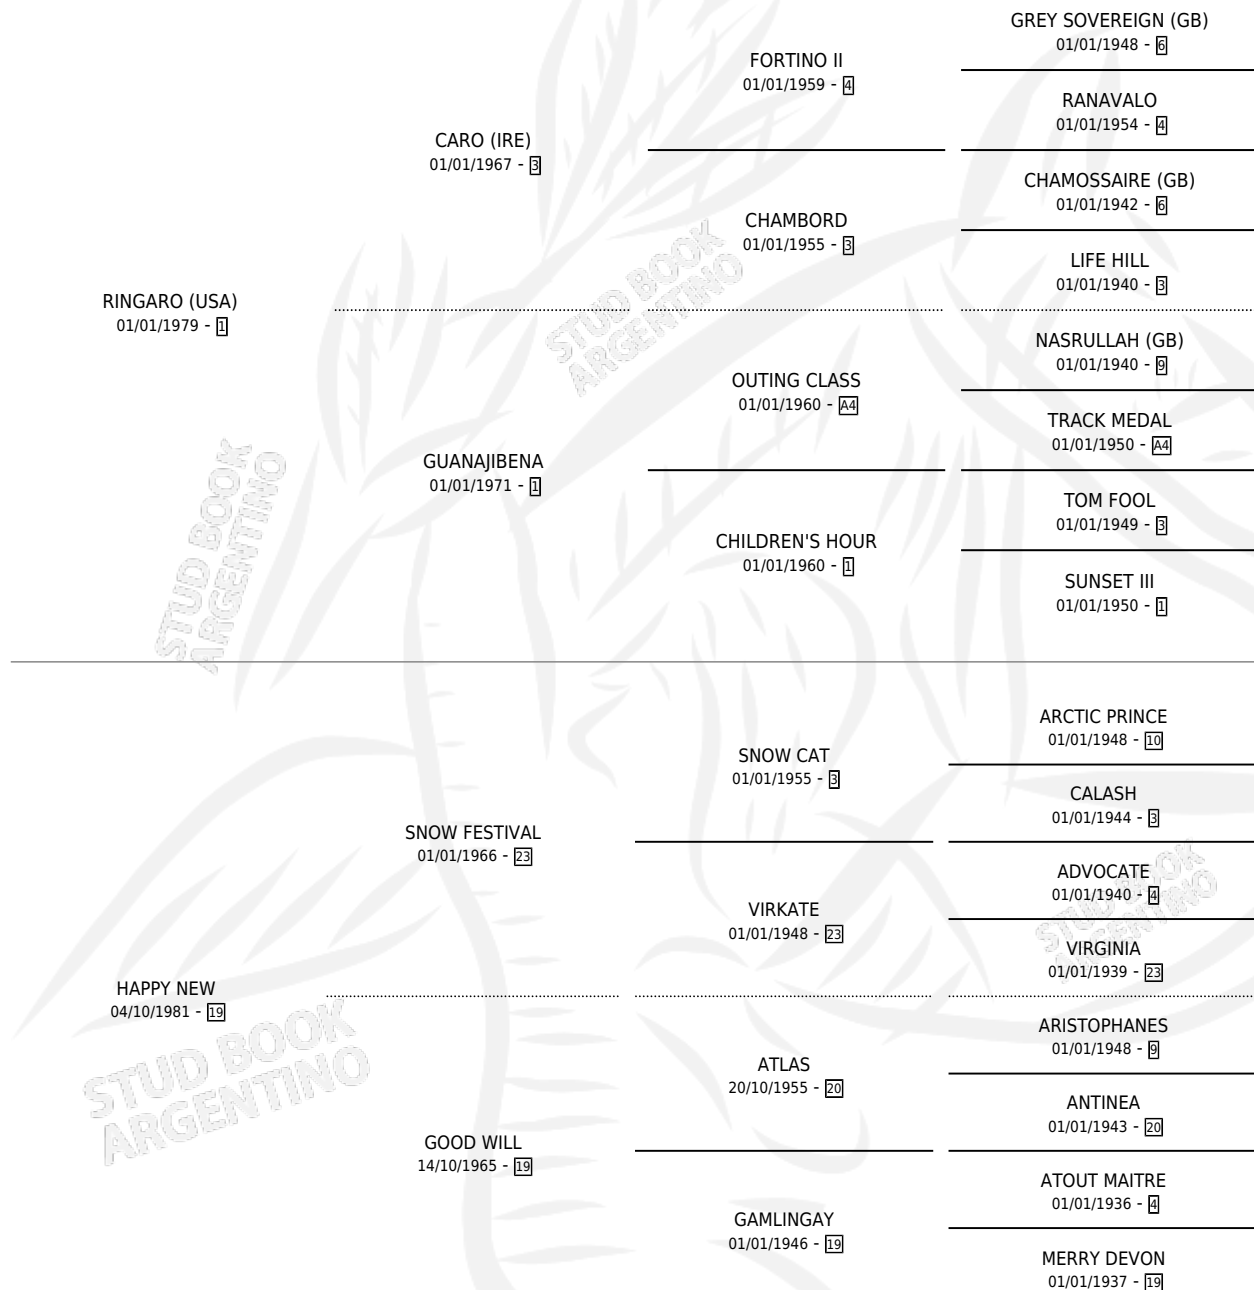

BUENAS NUEVAS

por RINGARO (USA) y HAPPY NEW por SNOW FESTIVAL

Argentina · Hembra · Tordillo · SP · 17/10/1993
Familia 19-c · Volumen 35

ESTADO

TIPIFICACIÓN SANGUÍNEA	✓
TIPIFICACIÓN POR ADN	✓
PASAPORTE	X
IDENTIFICACIÓN POR MICROCHIP	X
REPRODUCTOR	✓

Lugar de nacimiento: Ojo de Agua

Criador: Sin dato

~

HIJOS

	MACHOS	HEMBRAS
12 NACIERON	4	8
8 CORRIERON	3	5
5 GANARON	2	3
0 GANADORES CL	0 GANADORES GR	0 GANADORES G1

PEDIGREE