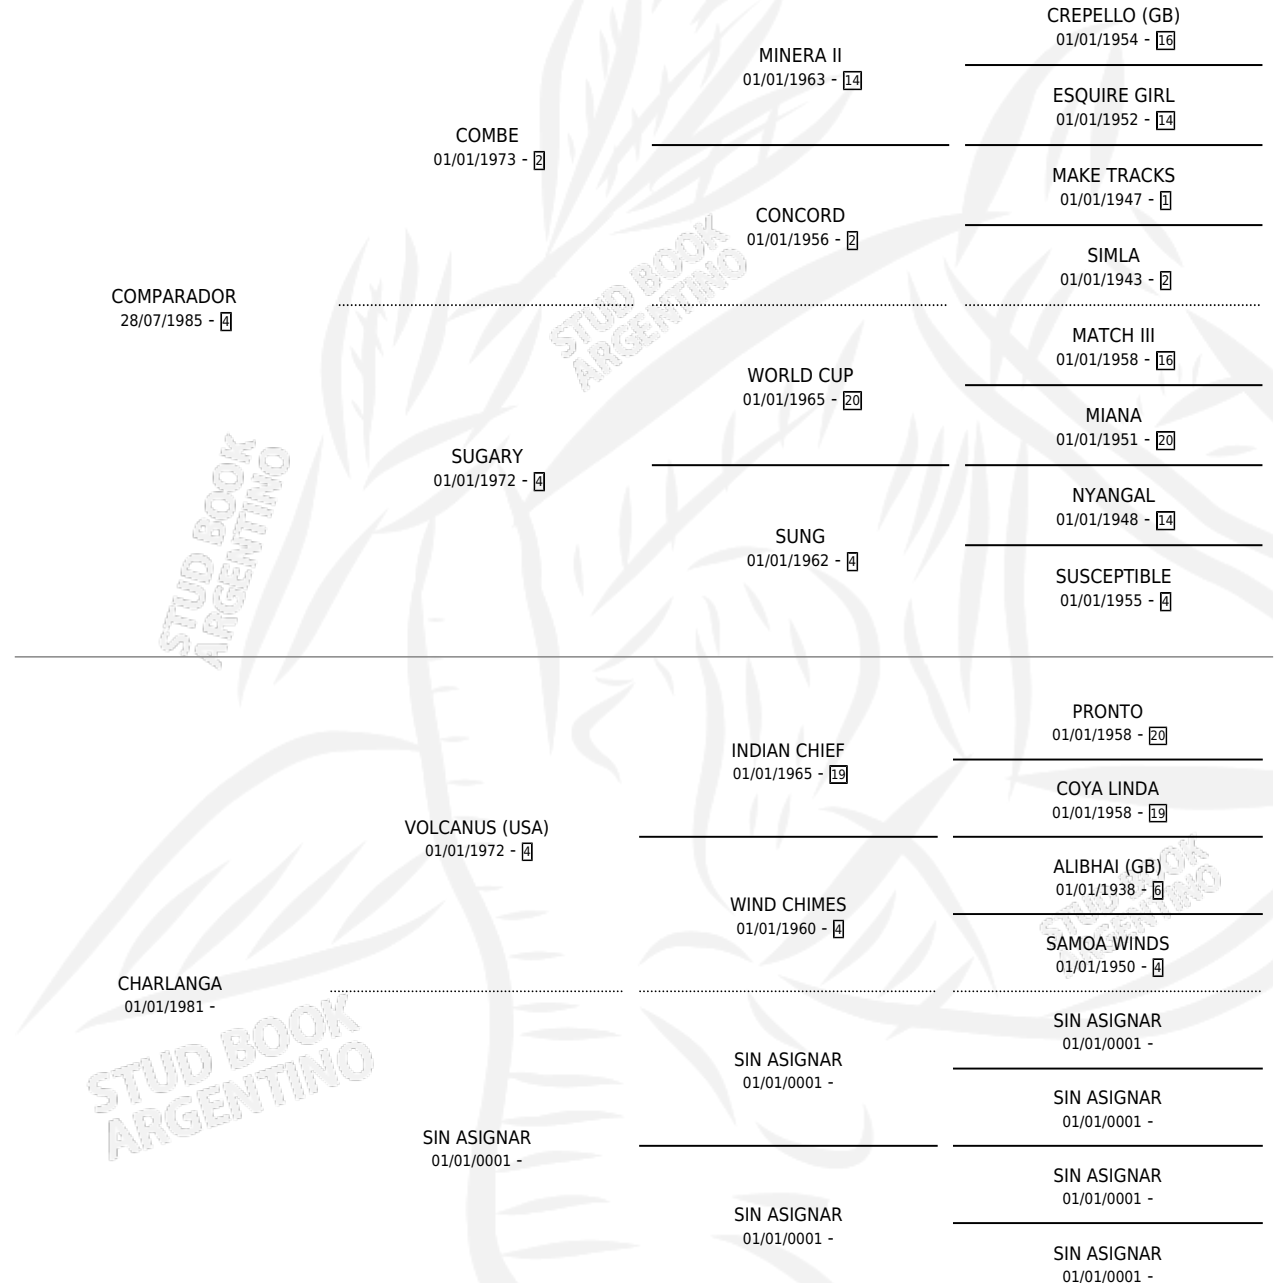

COMO CHARLA

por COMPARADOR y CHARLANGA por VOLCANUS (USA)

Argentina · Hembra · Zaino Colorado · SP · 12/10/1993
Familia · Volumen 35

ESTADO

TIPIFICACIÓN SANGUÍNEA	X
TIPIFICACIÓN POR ADN	X
PASAPORTE	X
IDENTIFICACIÓN POR MICROCHIP	X
REPRODUCTOR	X

Lugar de nacimiento: Doblas
Criador: Arhex Domingo Enrique

PEDIGREE

COMO CHARLA

Datos oficiales del Stud Book Argentino

Documento generado el 09/06/2026

studbook.org.ar