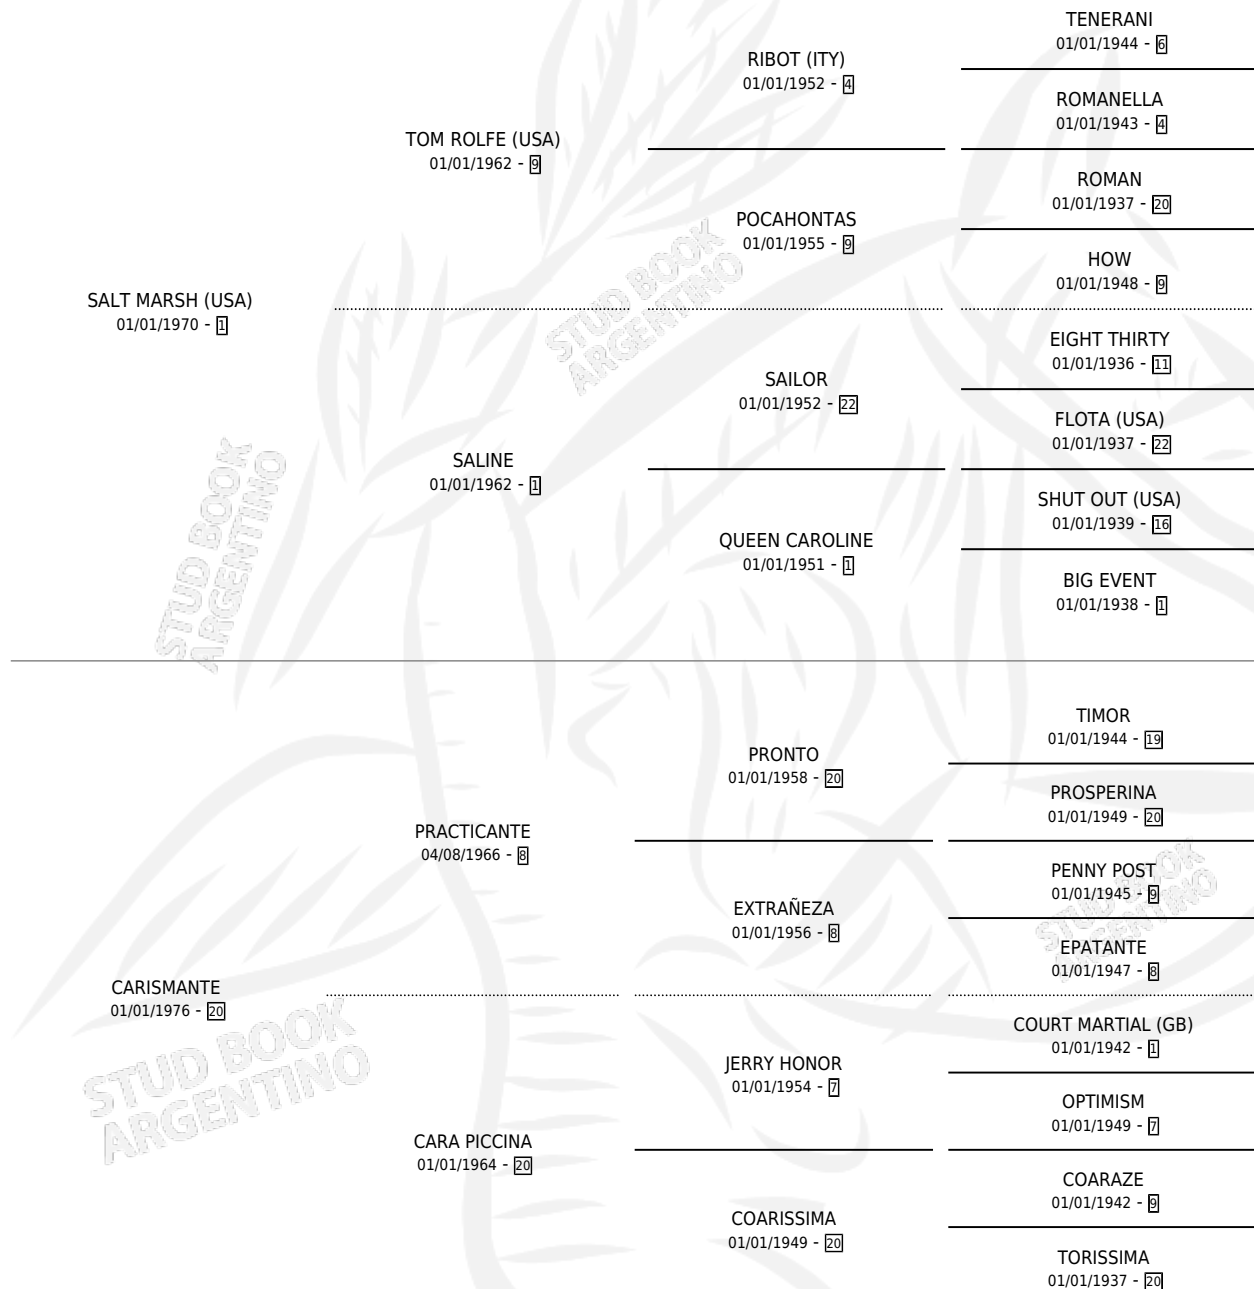

SOTA GRANDE

por **SALT MARSH (USA)** y **CARISMANTE** por **PRACTICANTE**

Argentina · Hembra · Zaino · SP · 23/10/1993
Familia 20-a · Volumen 35

ESTADO

TIPIFICACIÓN SANGUÍNEA	✓
TIPIFICACIÓN POR ADN	✓
PASAPORTE	X
IDENTIFICACIÓN POR MICROCHIP	X
REPRODUCTOR	✓

Lugar de nacimiento: Campo particular
Criador: Sin dato

~

HIJOS

	MACHOS	HEMBRAS
7 NACIERON	3	4
3 CORRIERON	1	2

SIN ACTUACIONES

PEDIGREE

CAMPAÑA

Solo carreras oficiales de Argentina