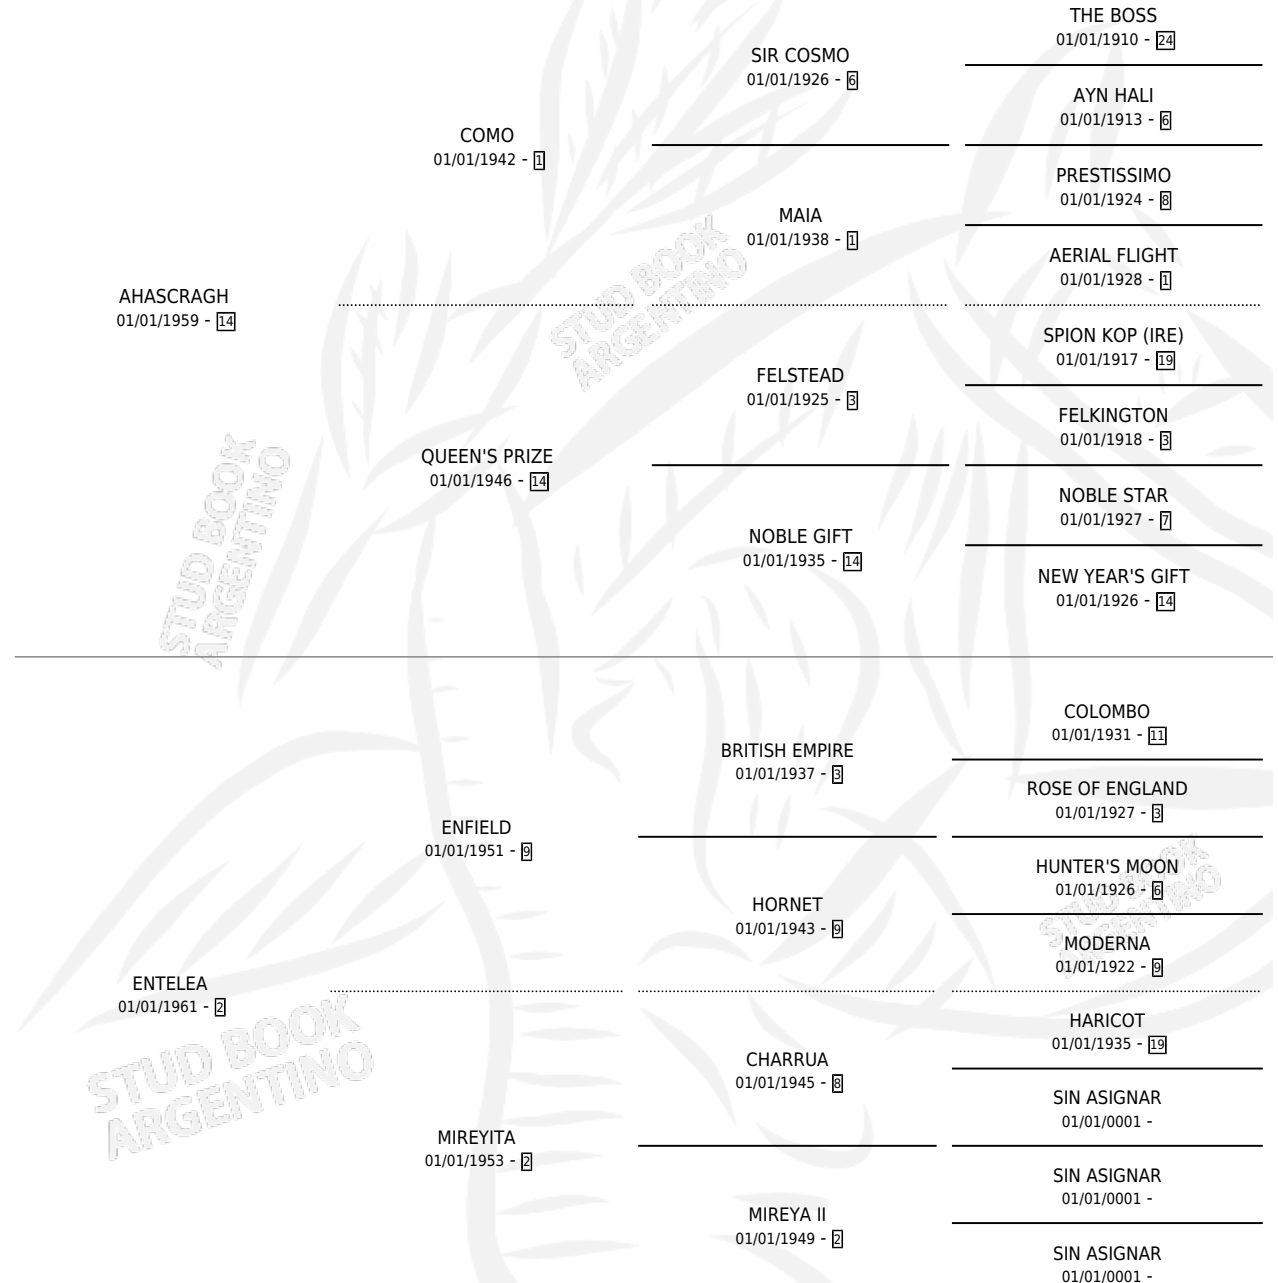

AH LEXIA

por AHASCRAUGH y ENTELEA por ENFIELD

Argentina · Hembra · Alazan Tostado · SP · 01/01/1971
Familia 2 · Volumen 27

ESTADO

TIPIFICACIÓN SANGUÍNEA	X
TIPIFICACIÓN POR ADN	X
PASAPORTE	X
IDENTIFICACIÓN POR MICROCHIP	X
REPRODUCTOR	✓

Lugar de nacimiento: Campo particular

Criador: Sin dato

~

HIJOS

	MACHOS	HEMBRAS
3 NACIERON	0	3
1 CORRIERON	0	1

SIN ACTUACIONES

PEDIGREE