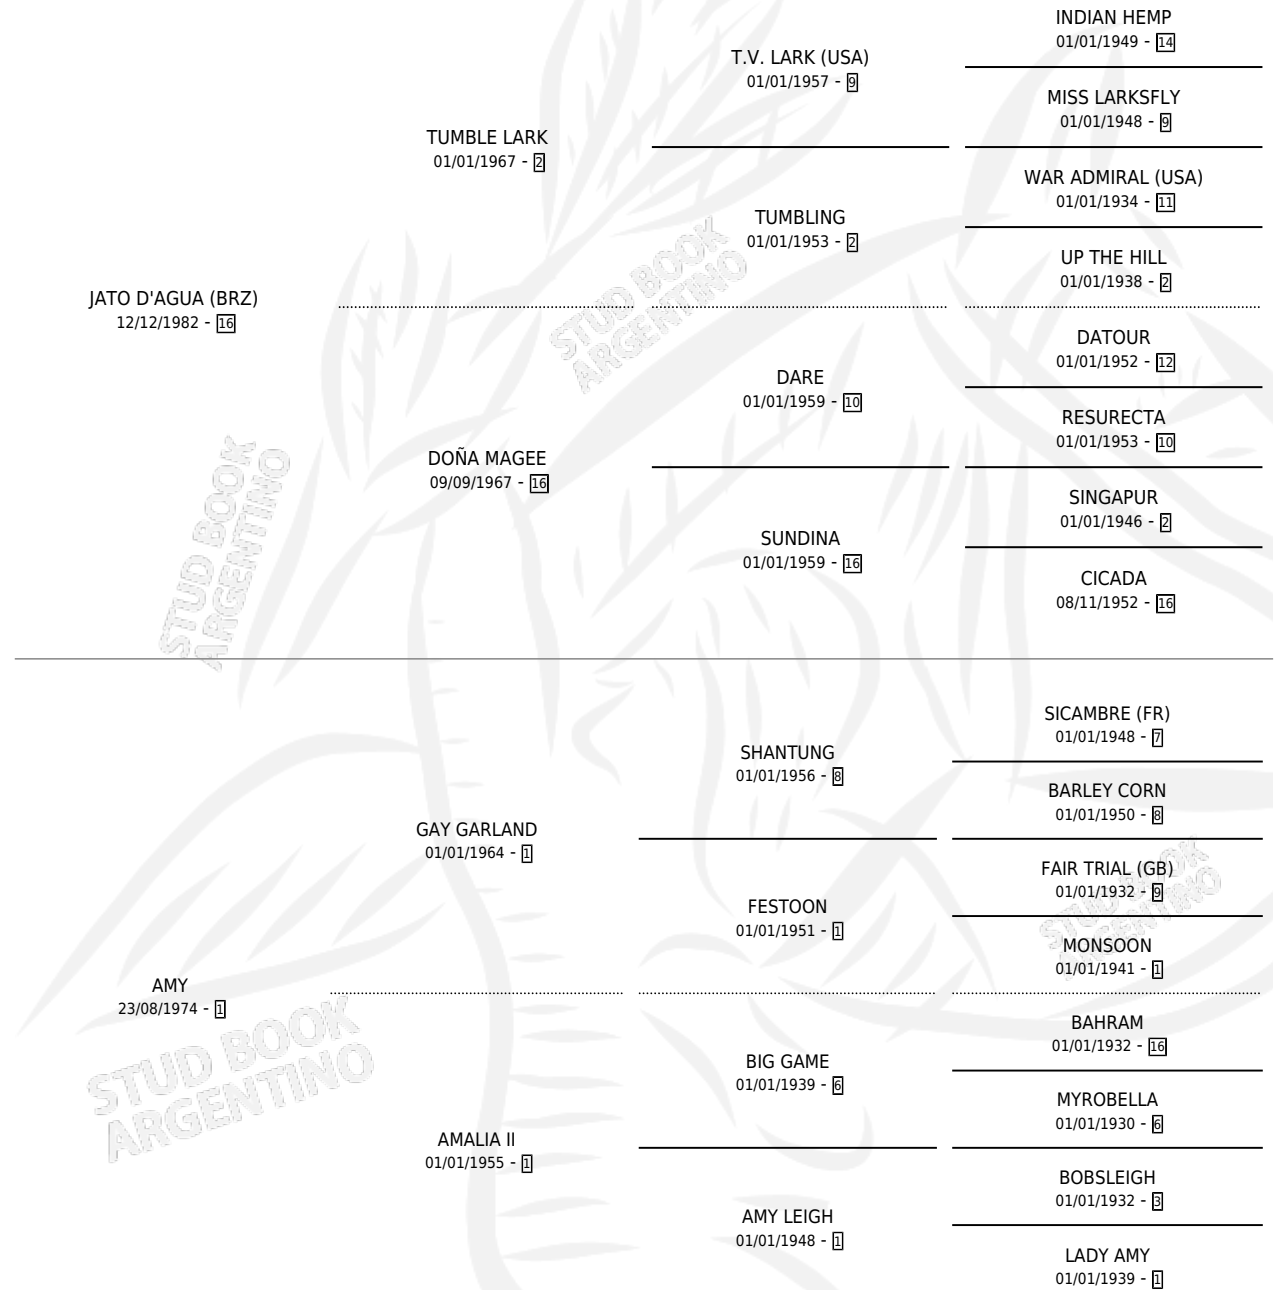

TINDERBOX

por JATO D'AGUA (BRZ) y AMY por GAY GARLAND

Argentina · Macho · Alazan · SP · 23/10/1993
Familia 1-I · Volumen 35

ESTADO

TIPIFICACIÓN SANGUÍNEA	✓
TIPIFICACIÓN POR ADN	X
PASAPORTE	X
IDENTIFICACIÓN POR MICROCHIP	X
REPRODUCTOR	X

Lugar de nacimiento: Rosa Do Sul

Criador: Sin dato

PEDIGREE

EXPORTACIÓN / IMPORTACIÓN

FECHA	MOVIMIENTO	PAÍS
01/10/1995	EXPORTADO	BRASIL

TINDERBOX

Datos oficiales del Stud Book Argentino

Documento generado el 28/04/2026