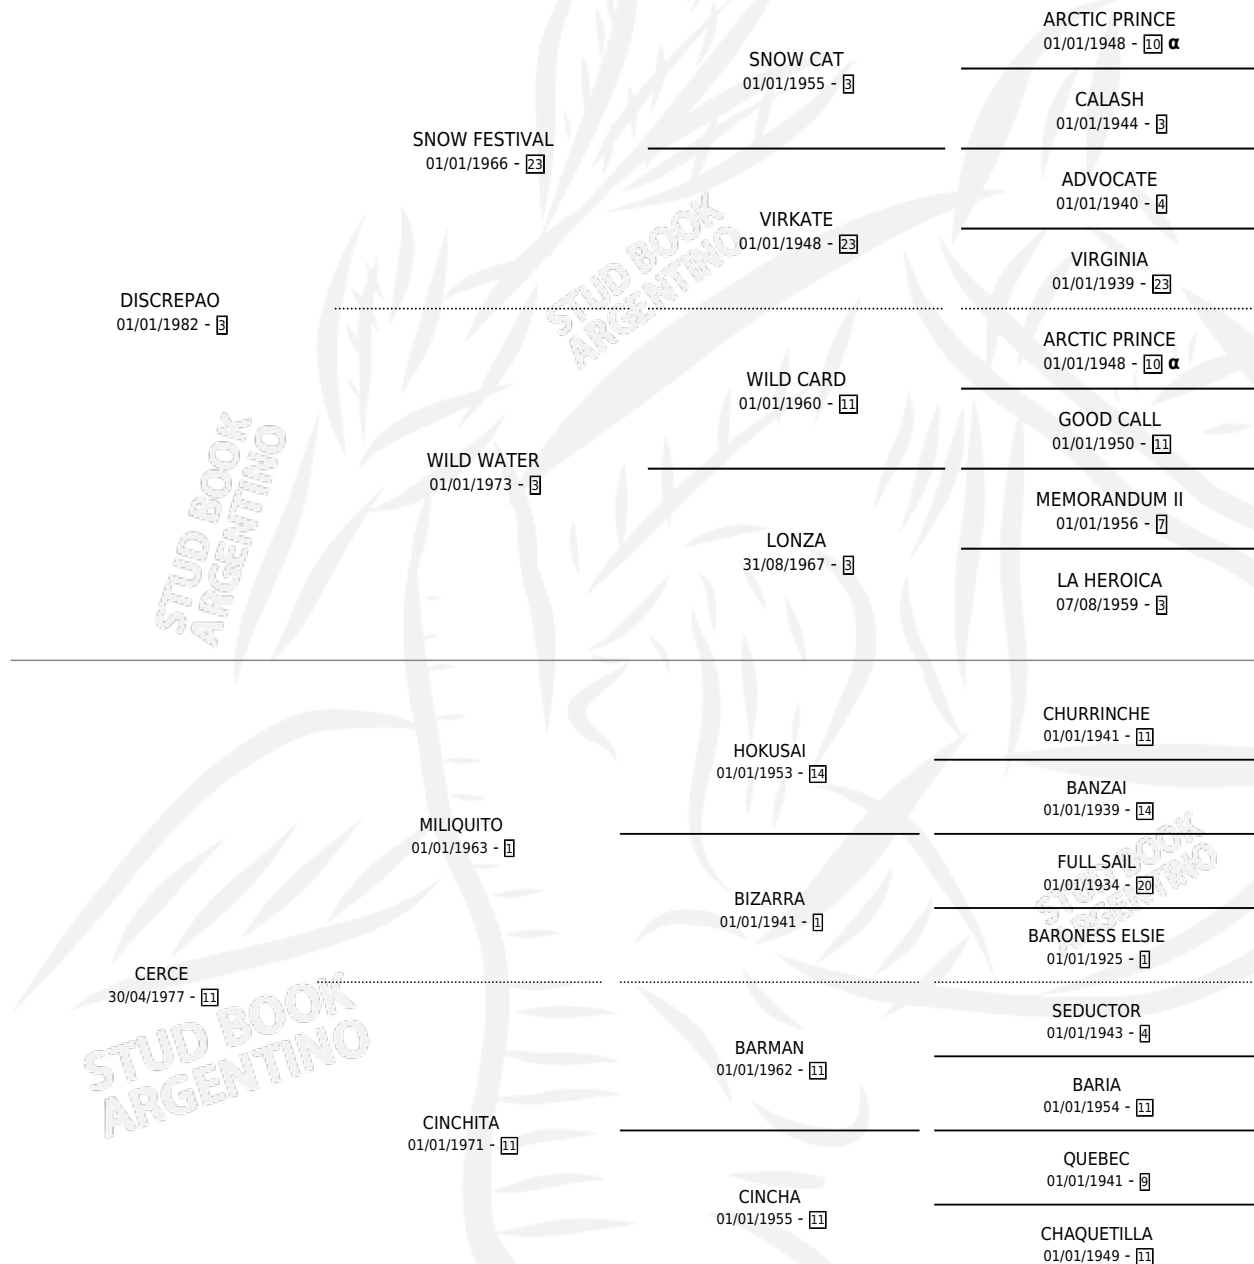

DISCRE-PA

por DISCREPAO y CERCE por MILIQUITO

Argentina · Macho · Alazan · SP · 15/09/1993
Familia 11 · Volumen 35

ESTADO

TIPIFICACIÓN SANGUÍNEA	X
TIPIFICACIÓN POR ADN	X
PASAPORTE	X
IDENTIFICACIÓN POR MICROCHIP	X
REPRODUCTOR	X

Lugar de nacimiento: El Viejo Jose

Criador: Sin dato

PEDIGREE

INBREEDING : α

DISCRE-PA

Datos oficiales del Stud Book Argentino

Documento generado el 14/05/2026

studbook.org.ar