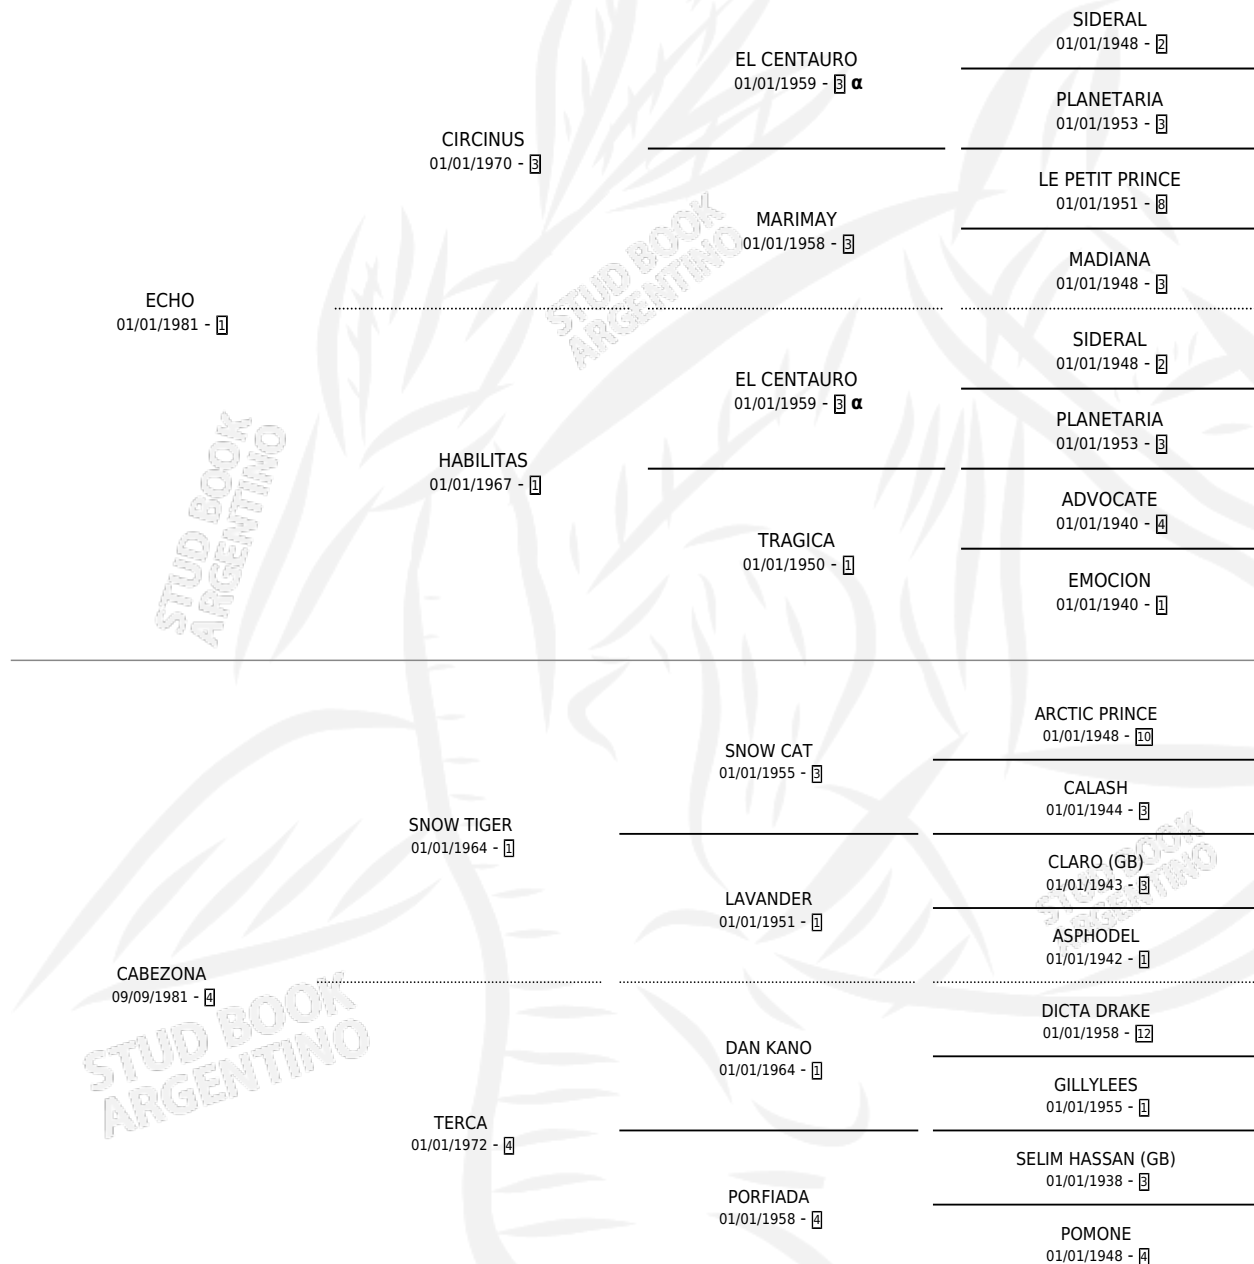

# LEOFU OCTINA

por ECHO y CABEZONA por SNOW TIGER

Argentina · Hembra · Zaino · SP · 12/10/1993  
Familia 4-b · Volumen 35

## ESTADO

TIPIFICACIÓN SANGUÍNEA	X
TIPIFICACIÓN POR ADN	X
PASAPORTE	X
IDENTIFICACIÓN POR MICROCHIP	X
REPRODUCTOR	X

**Lugar de nacimiento:** Del Chapaleofu

**Criador:** Sin dato

## PEDIGREE

INBREEDING : α