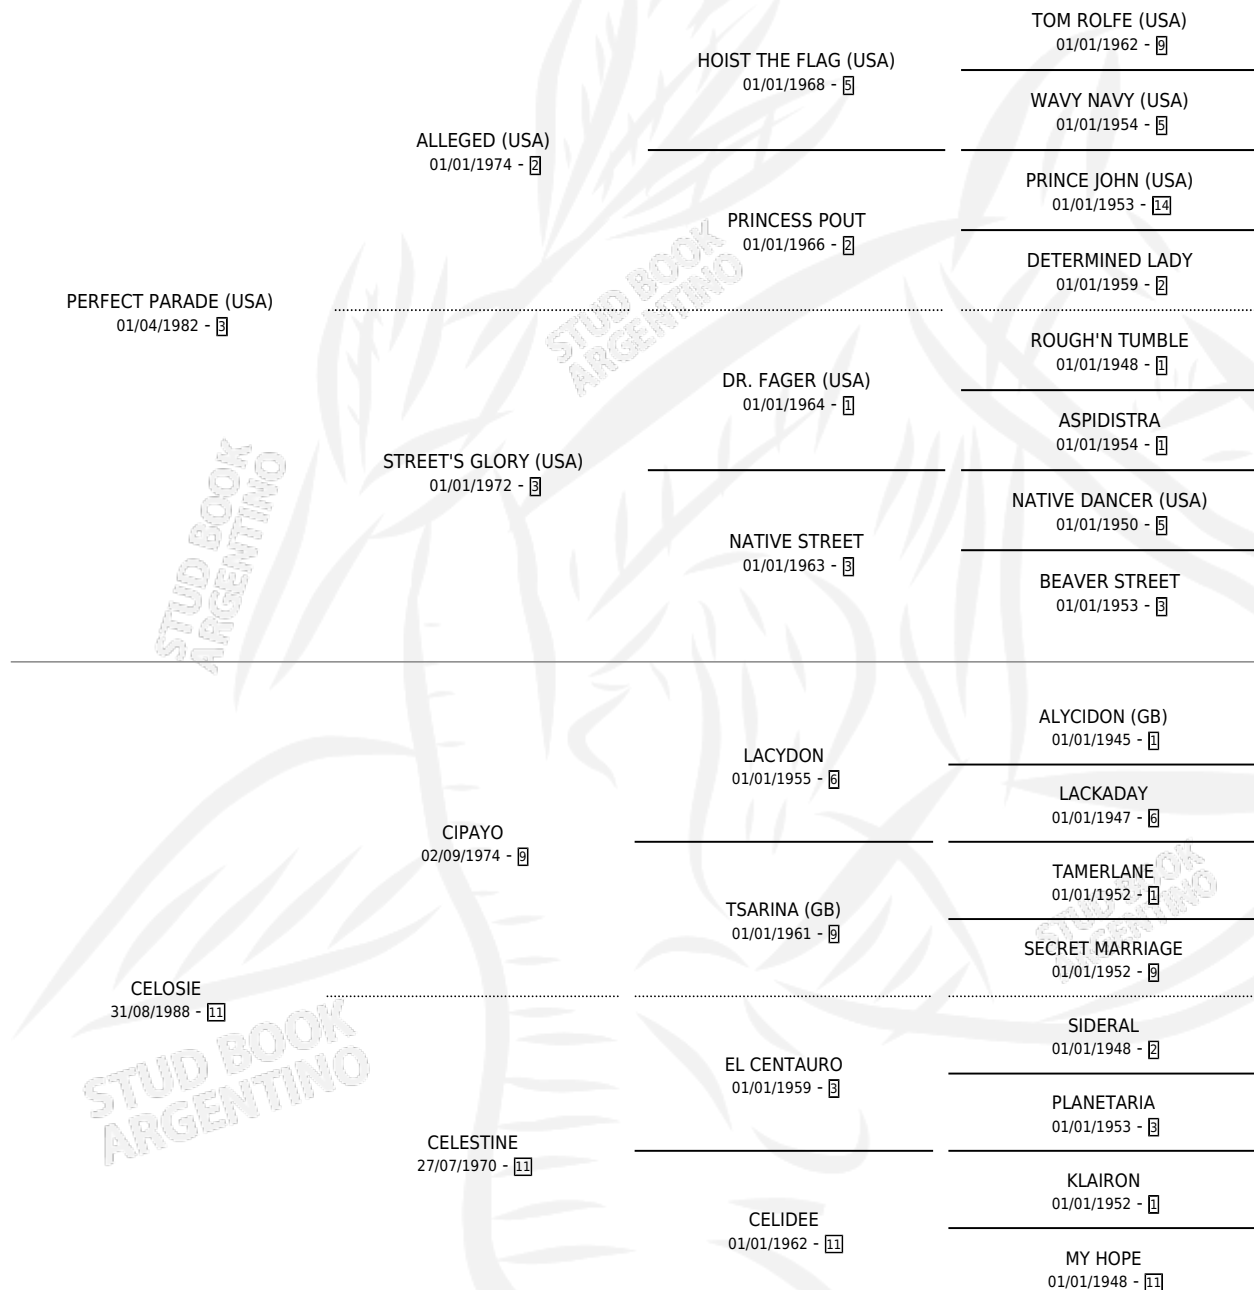

JEUNESSE DOREE

por PERFECT PARADE (USA) y CELOSIE por CIPAYO

Argentina · Hembra · Zaino · SP · 23/09/1993
Familia 11-g · Volumen 35

ESTADO

TIPIFICACIÓN SANGUÍNEA	✓
TIPIFICACIÓN POR ADN	✓
PASAPORTE	X
IDENTIFICACIÓN POR MICROCHIP	X
REPRODUCTOR	✓

Lugar de nacimiento: Panamericano

Criador: Sin dato

~

HIJOS

	MACHOS	HEMBRAS
3 NACIERON	2	1
2 CORRIERON	2	0

SIN ACTUACIONES

PEDIGREE

S

mientos 3 / Efectividad 42.86%

PADRILLO	PRODUCTO	CRIADOR	1ER SERVICIO	ÚLTIMO SERVICIO
DON DELIRIO	∅		05/12/2009	07/12/2009
WALLACE	CABEWAL (M Z, 01/08/2009)	HEPTAGONO	25/08/2008	27/08/2008
WALLACE	∅		15/11/2007	22/12/2007
WALLACE	QUELACORRAN (H Z, 01/10/2007)	HEPTAGONO	18/10/2006	20/10/2006
WALLACE	∅		28/09/2005	30/09/2005
FARN TOSS	NO HAY DESQUITE (M Z, 10/09/2005)	HEPTAGONO	13/09/2004	15/09/2004
MONTE QUICHUA	∅		16/12/2003	18/12/2003