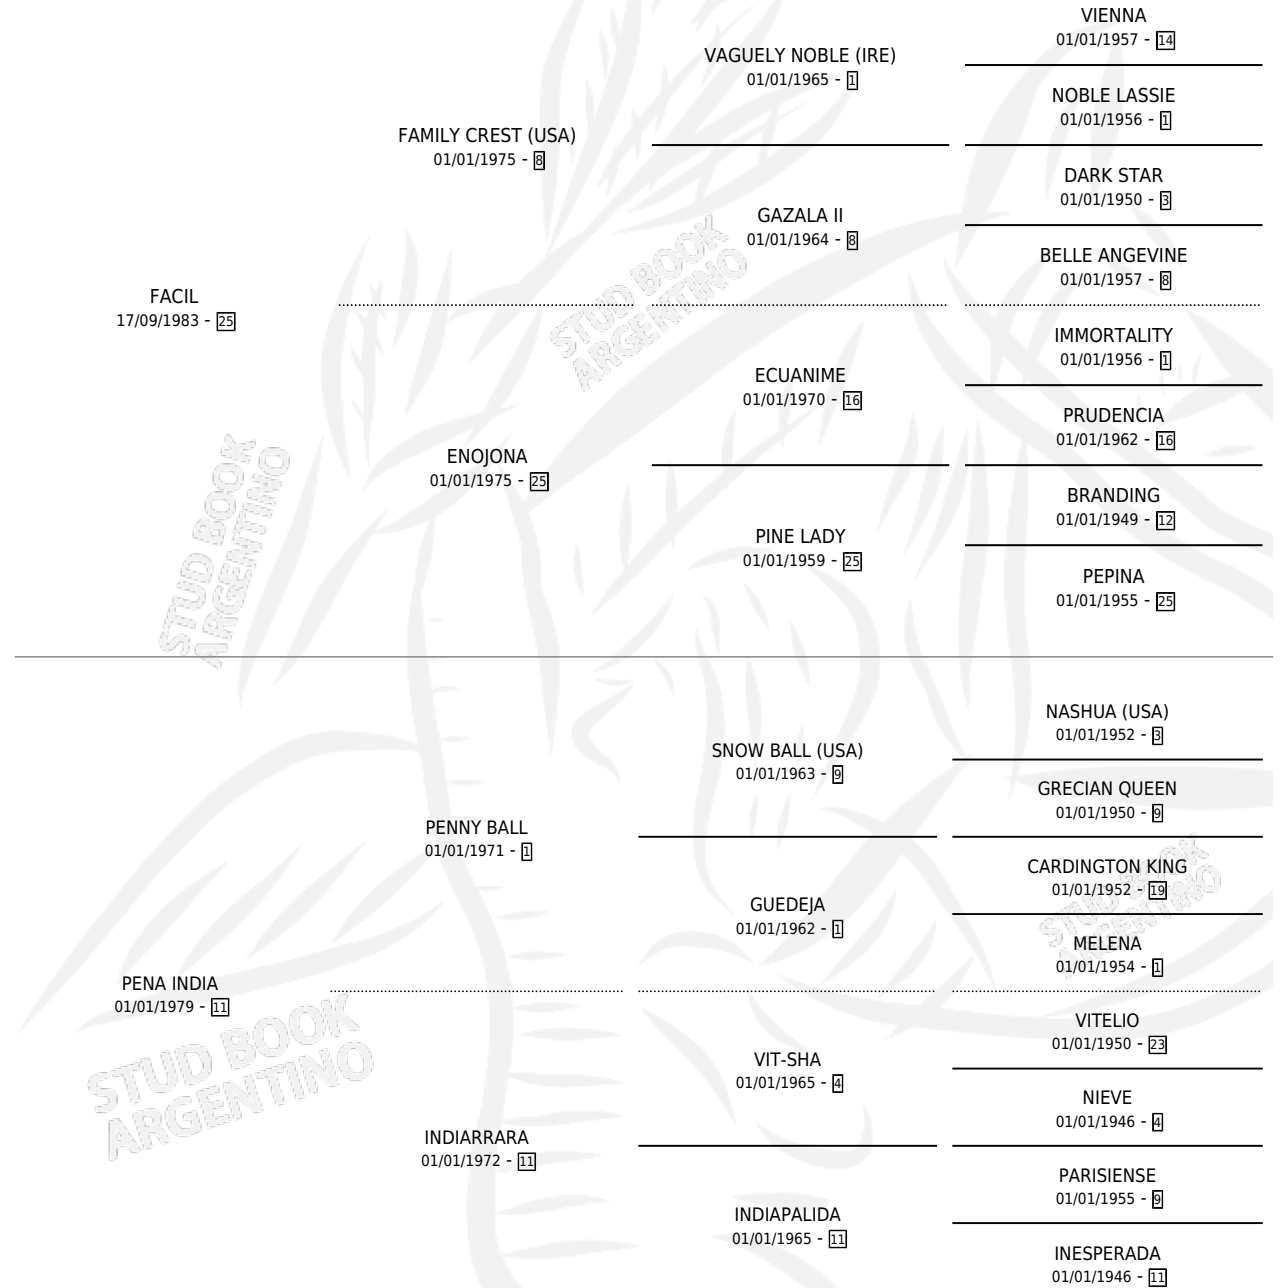

NINO FA

por **FACIL** y **PENA INDIA** por **PENNY BALL**

Argentina · Macho · Alazan · SP · 03/10/1993
Familia 11-b · Volumen 35

ESTADO

TIPIFICACIÓN SANGUÍNEA	X
TIPIFICACIÓN POR ADN	X
PASAPORTE	X
IDENTIFICACIÓN POR MICROCHIP	X
REPRODUCTOR	X

Lugar de nacimiento: La Dominga

Criador: Sin dato

PEDIGREE

CAMPAÑA

Solo carreras oficiales de Argentina

POR EDAD

EDAD	CC	1°	2°	3°	4°	5°	NP	CLC	CLG	CLCG1	CLGG1	IMPORTE	GANANCIA / CC
4 AÑOS	1	0	0	0	0	0	1	0	0	0	0	\$0	\$0
5 AÑOS	4	0	0	0	0	0	4	0	0	0	0	\$0	\$0
TOTALES	5	0	0	0	0	0	5	0	0	0	0	\$0	\$0
%		0.0%	0.0%	0.0%	0.0%	0.0%	100%	0.0%	0.0%	0.0%	0.0%		