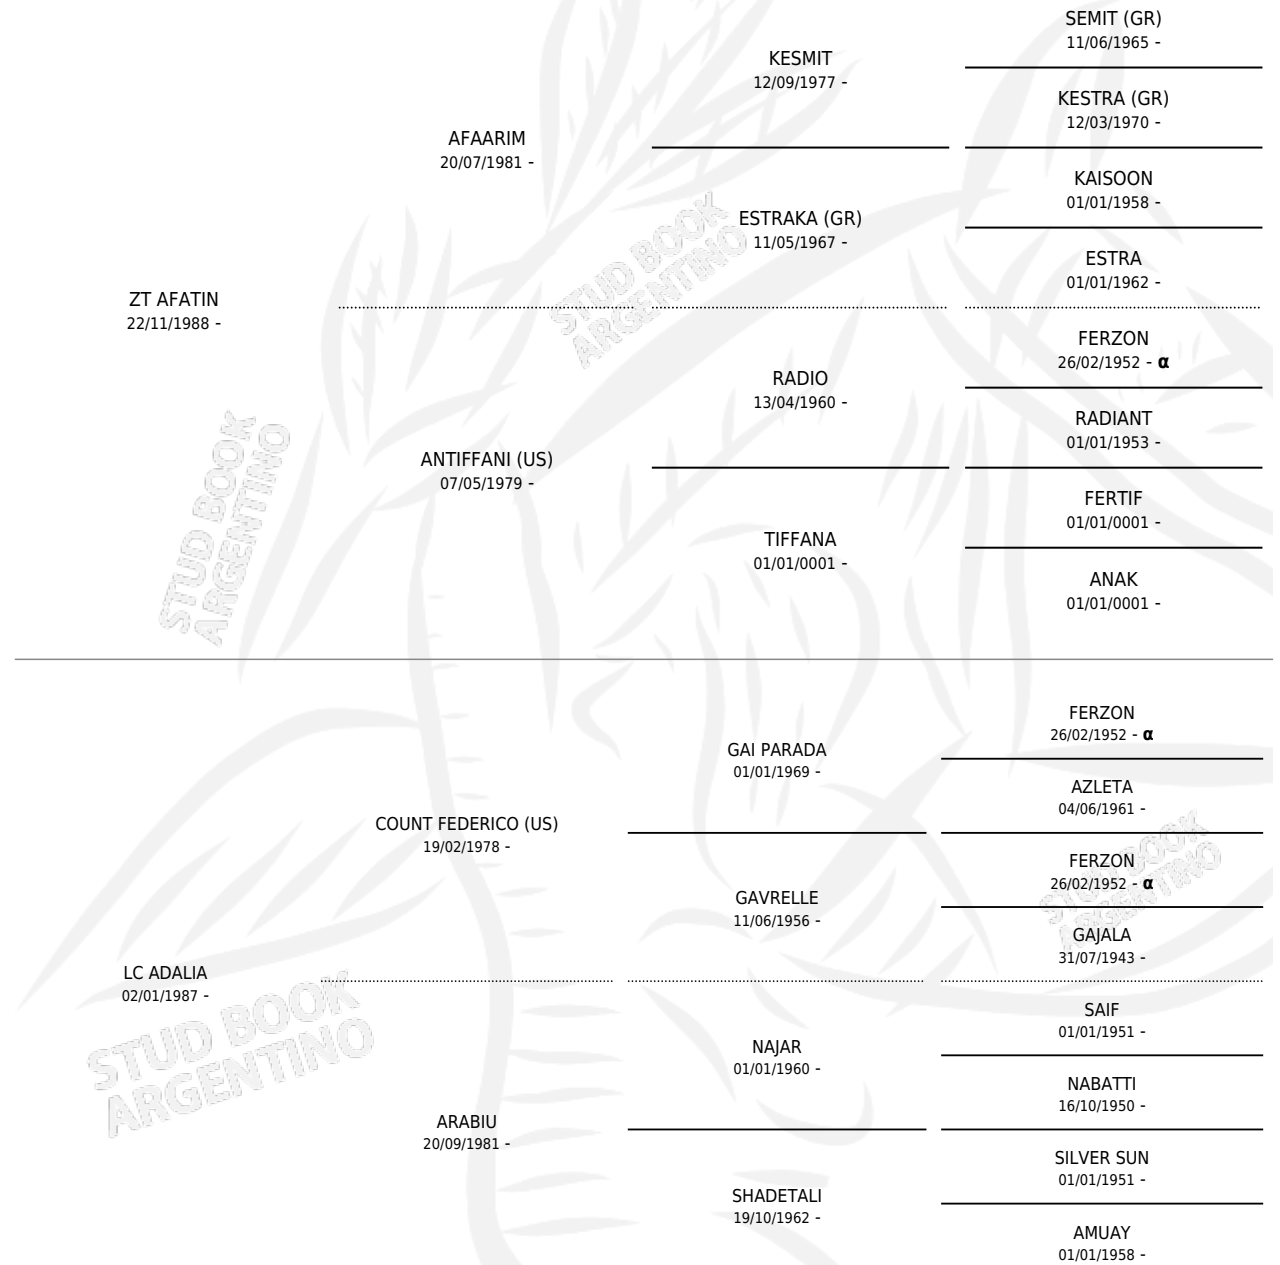

CV COSACO

por ZT AFATIN y LC ADALIA por COUNT FEDERICO (US)

Argentina · Macho · Tordillo · AP · 16/09/1993
Familia · Volumen 35

ESTADO

TIPIFICACIÓN SANGUÍNEA	X
TIPIFICACIÓN POR ADN	X
PASAPORTE	X
IDENTIFICACIÓN POR MICROCHIP	X
REPRODUCTOR	X

Lugar de nacimiento: La Estela

Criador: Sin dato

PEDIGREE

INBREEDING : α

CV COSACO

Datos oficiales del Stud Book Argentino

Documento generado el 15/05/2026

studbook.org.ar