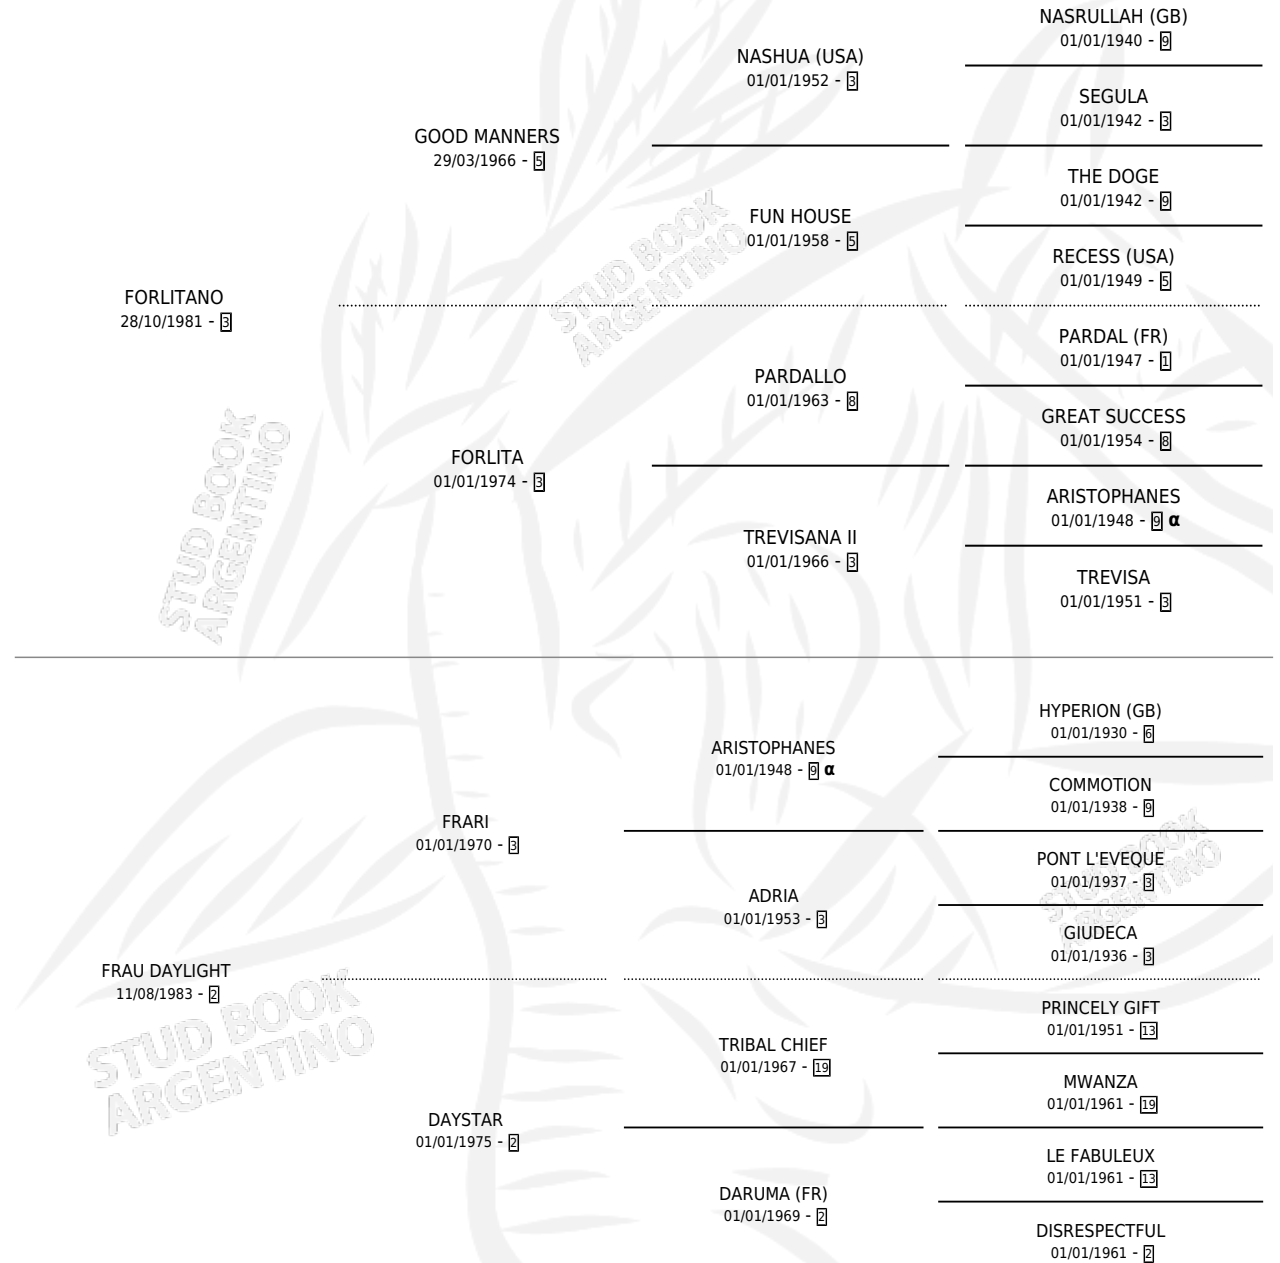

## PEDIGREE

por FORLITANO y FRAU DAYLIGHT por FRARI

Argentina · Hembra · Zaino · SP · 05/10/1993  
Familia 2-o · Volumen 35

### ESTADO

TIPIFICACIÓN SANGUÍNEA	✓
TIPIFICACIÓN POR ADN	X
PASAPORTE	X
IDENTIFICACIÓN POR MICROCHIP	X
REPRODUCTOR	X

**Lugar de nacimiento:** La Biznaga

**Criador:** Sin dato

INBREEDING : α

## EXPORTACIÓN / IMPORTACIÓN

FECHA	MOVIMIENTO	PAÍS
01/07/1995	EXPORTADO	BRASIL