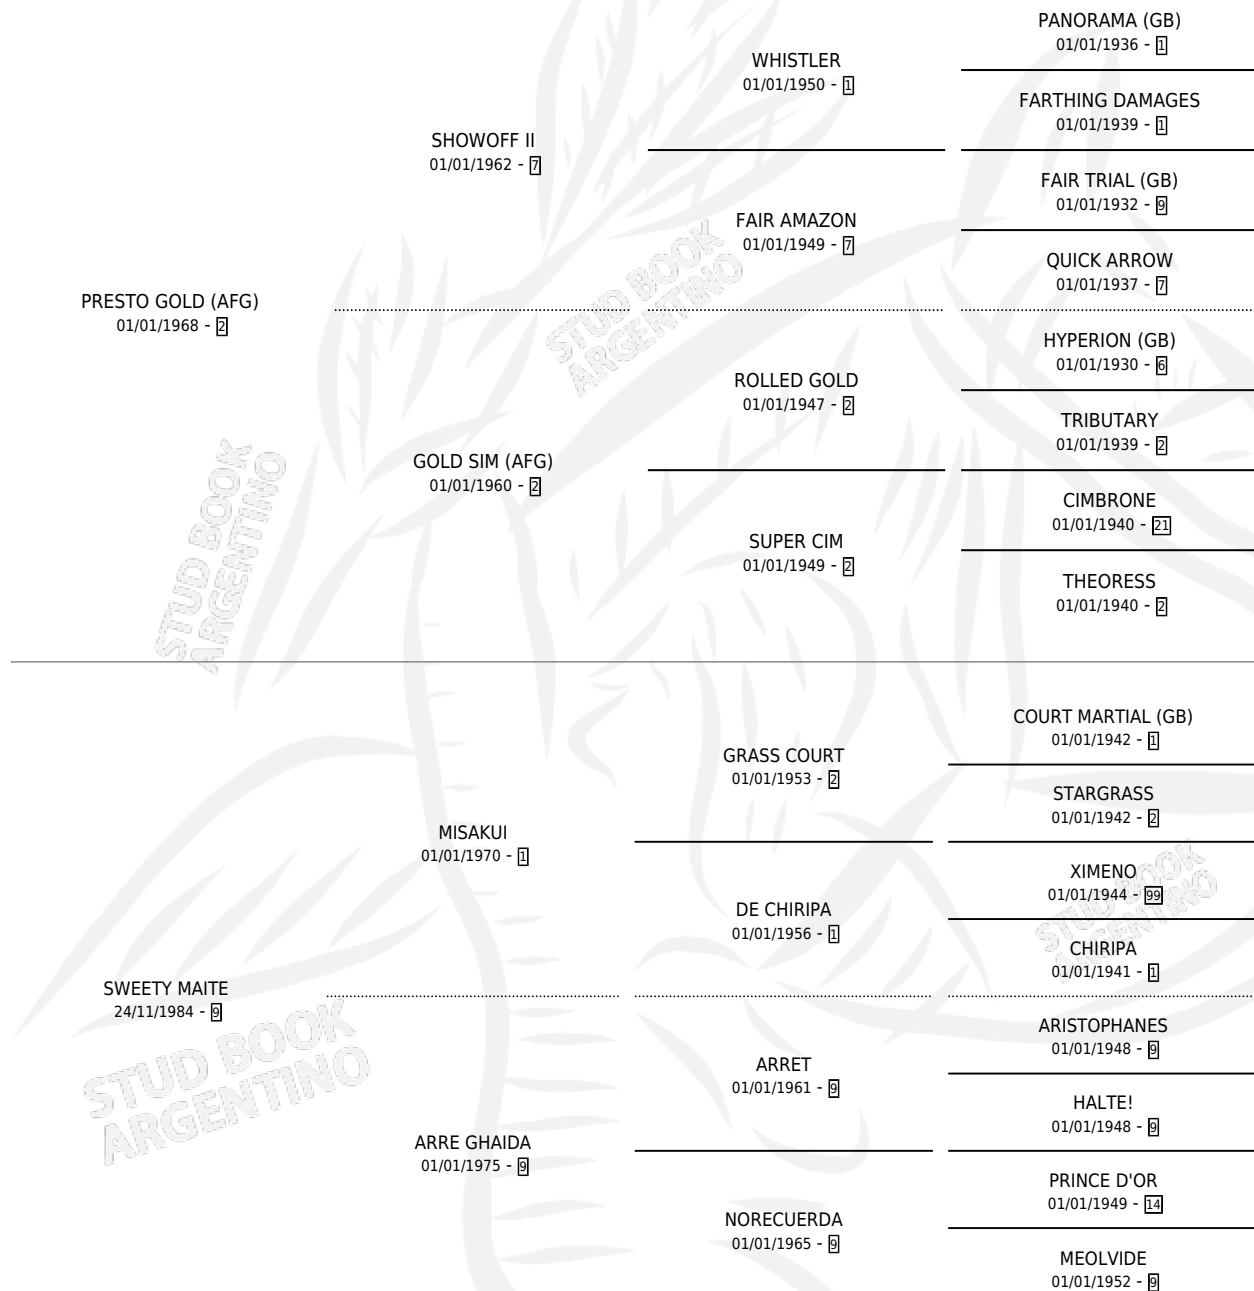

POBRE REMENDADO

por PRESTO GOLD (AFG) y SWEETY MAITE por MISAKUI

Argentina · Macho · Alazan · SP · 21/09/1993
Familia 9-g · Volumen 35

ESTADO

| | |
|------------------------------|---|
| TIPIFICACIÓN SANGUÍNEA | X |
| TIPIFICACIÓN POR ADN | X |
| PASAPORTE | X |
| IDENTIFICACIÓN POR MICROCHIP | X |
| REPRODUCTOR | X |

Lugar de nacimiento: Los Revoltosos

Criador: Martiarena Nestor Tomas

PEDIGREE

POBRE REMENDADO

Datos oficiales del Stud Book Argentino

Documento generado el 07/05/2026

studbook.org.ar