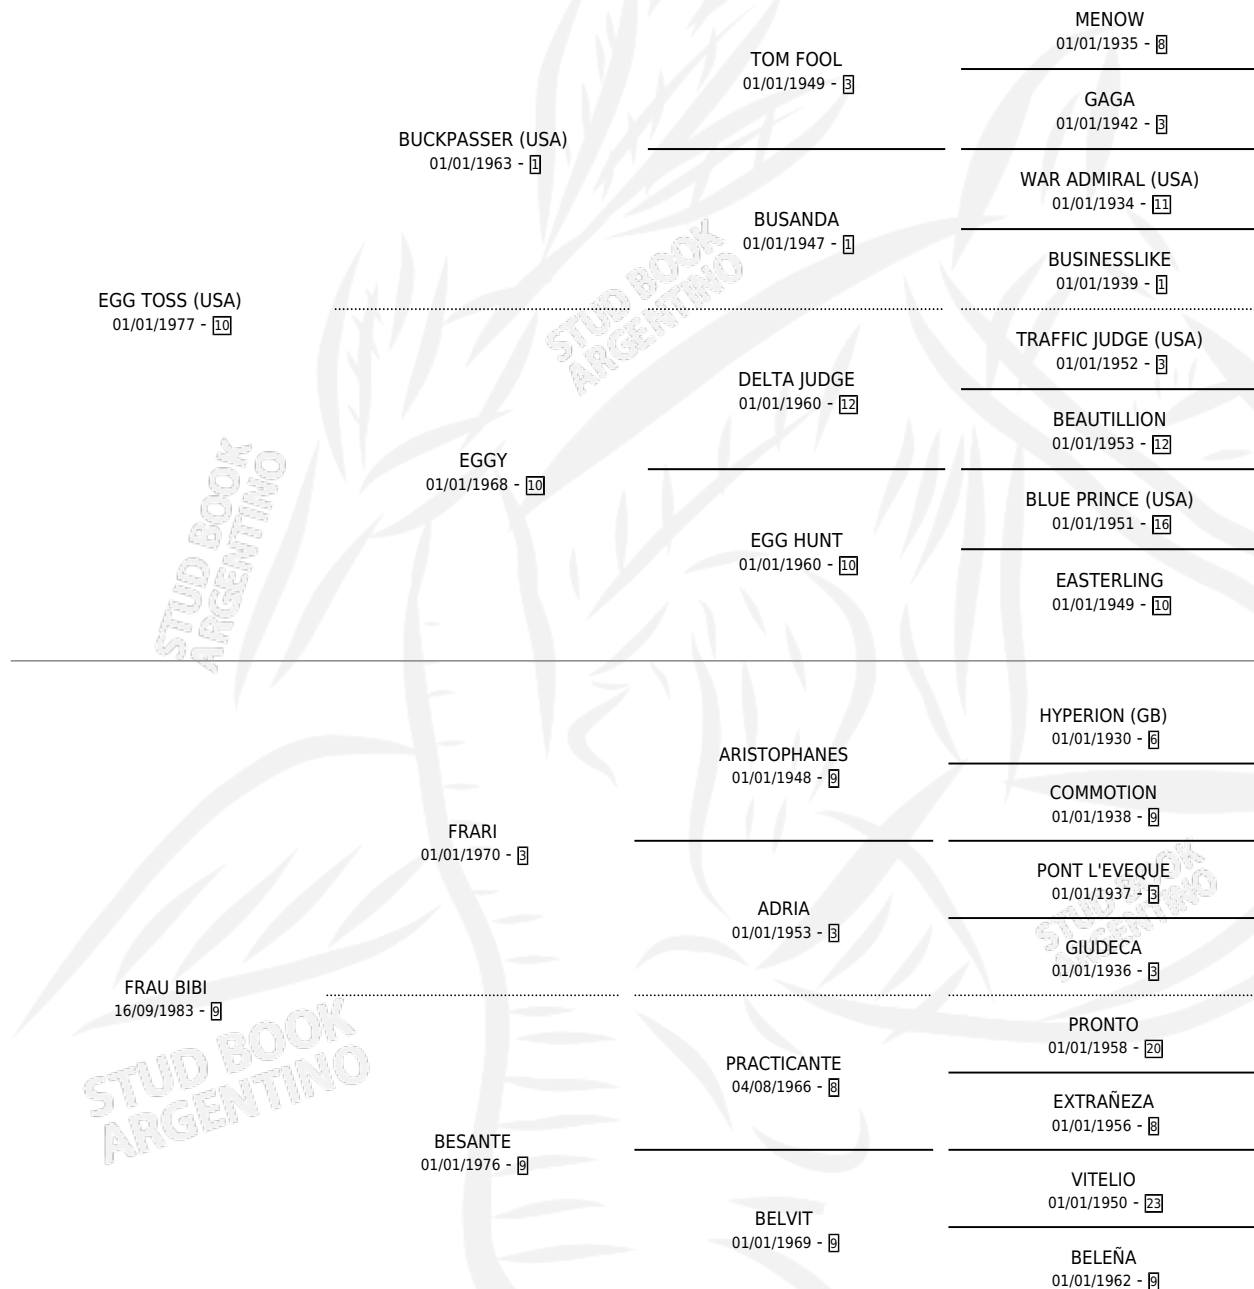

## ESTADO

TIPIFICACIÓN SANGUÍNEA	✓
TIPIFICACIÓN POR ADN	✓
PASAPORTE	X
IDENTIFICACIÓN POR MICROCHIP	X
REPRODUCTOR	✓

**Lugar de nacimiento:** La Biznaga

**Criador:** La Biznaga

~