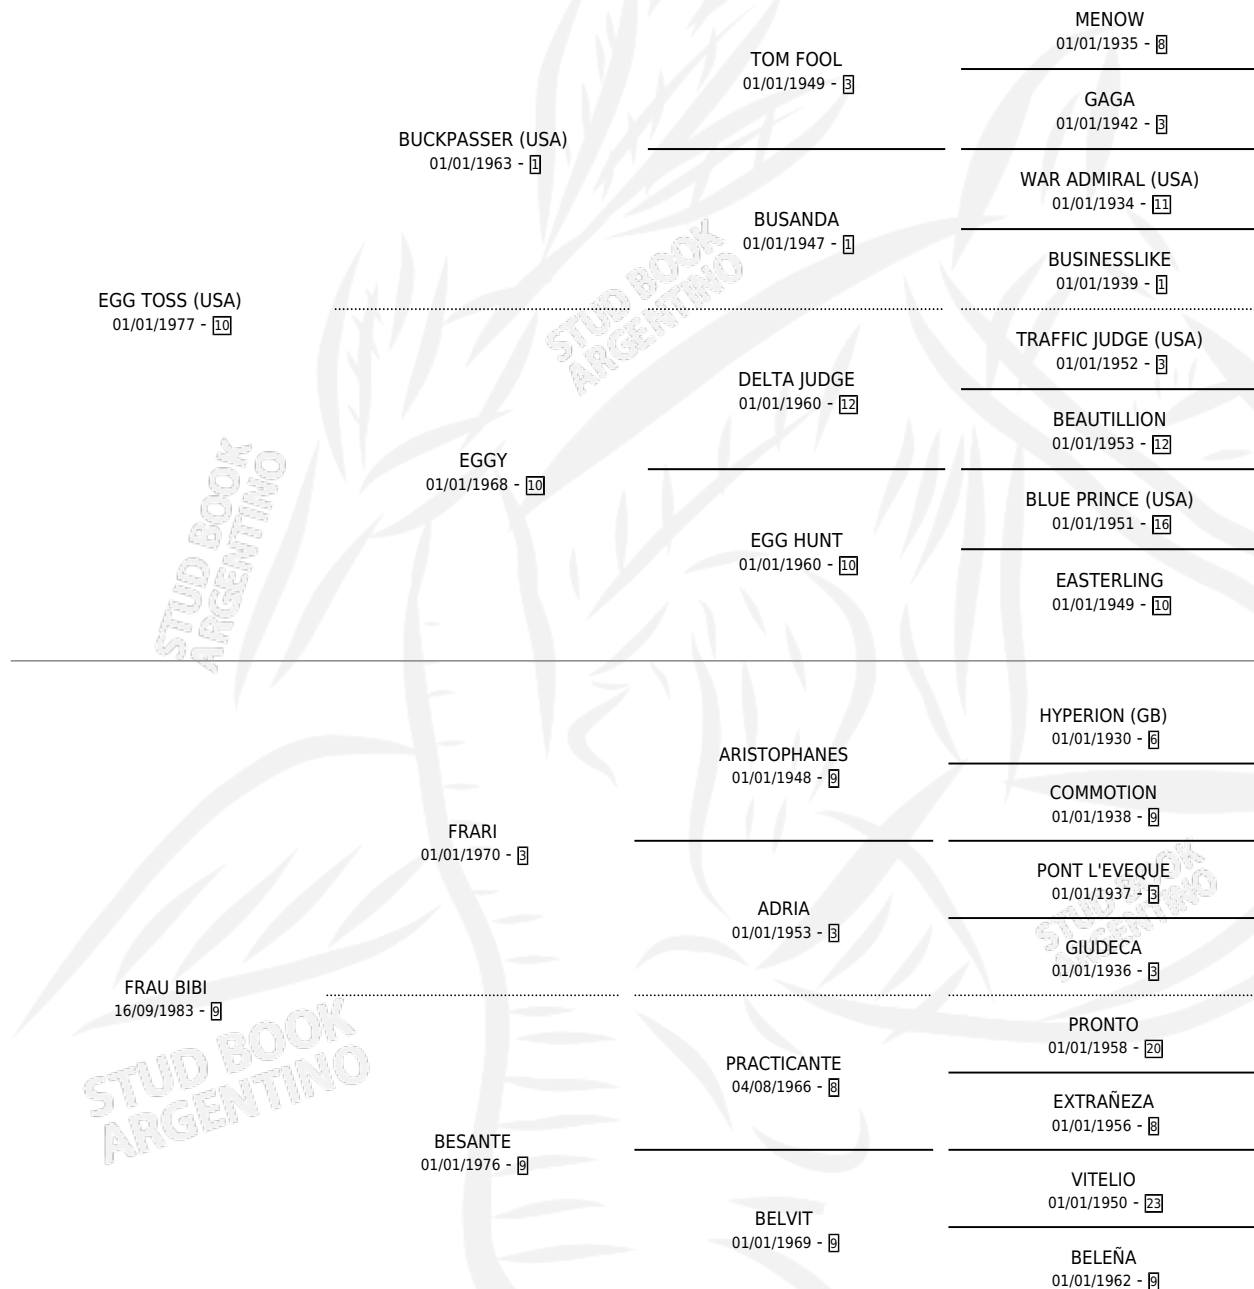

Lugar de nacimiento: La Biznaga

Criador: La Biznaga

~

HIJOS

	MACHOS	HEMBRAS
15 NACIERON	9	6
10 CORRIERON	6	4
6 GANARON	5	1

1	1	0
GANADORES CL	GANADORES GR	GANADORES G1

PEDIGREE

CAMPAÑA

Solo carreras oficiales de Argentina

POR EDAD

EDAD	CC	1°	2°	3°	4°	5°	NP	CLC	CLG	CLCG1	CLGG1	IMPORTE	GANANCIA / CC
2 AÑOS	2	0	1	0	1	0	0	0	0	0	0	\$3,000	\$1,500
3 AÑOS	7	1	2	1	1	0	2	0	0	0	0	\$13,360	\$1,909
4 AÑOS	6	0	0	2	2	2	0	0	0	0	0	\$2,112	\$352
TOTALES	15	1	3	3	4	2	2	0	0	0	0	\$18,472	\$1,231
%		6.7%	20.0%	20.0%	26.7%	13.3%	13.3%	0.0%	0.0%	0.0%	0.0%		