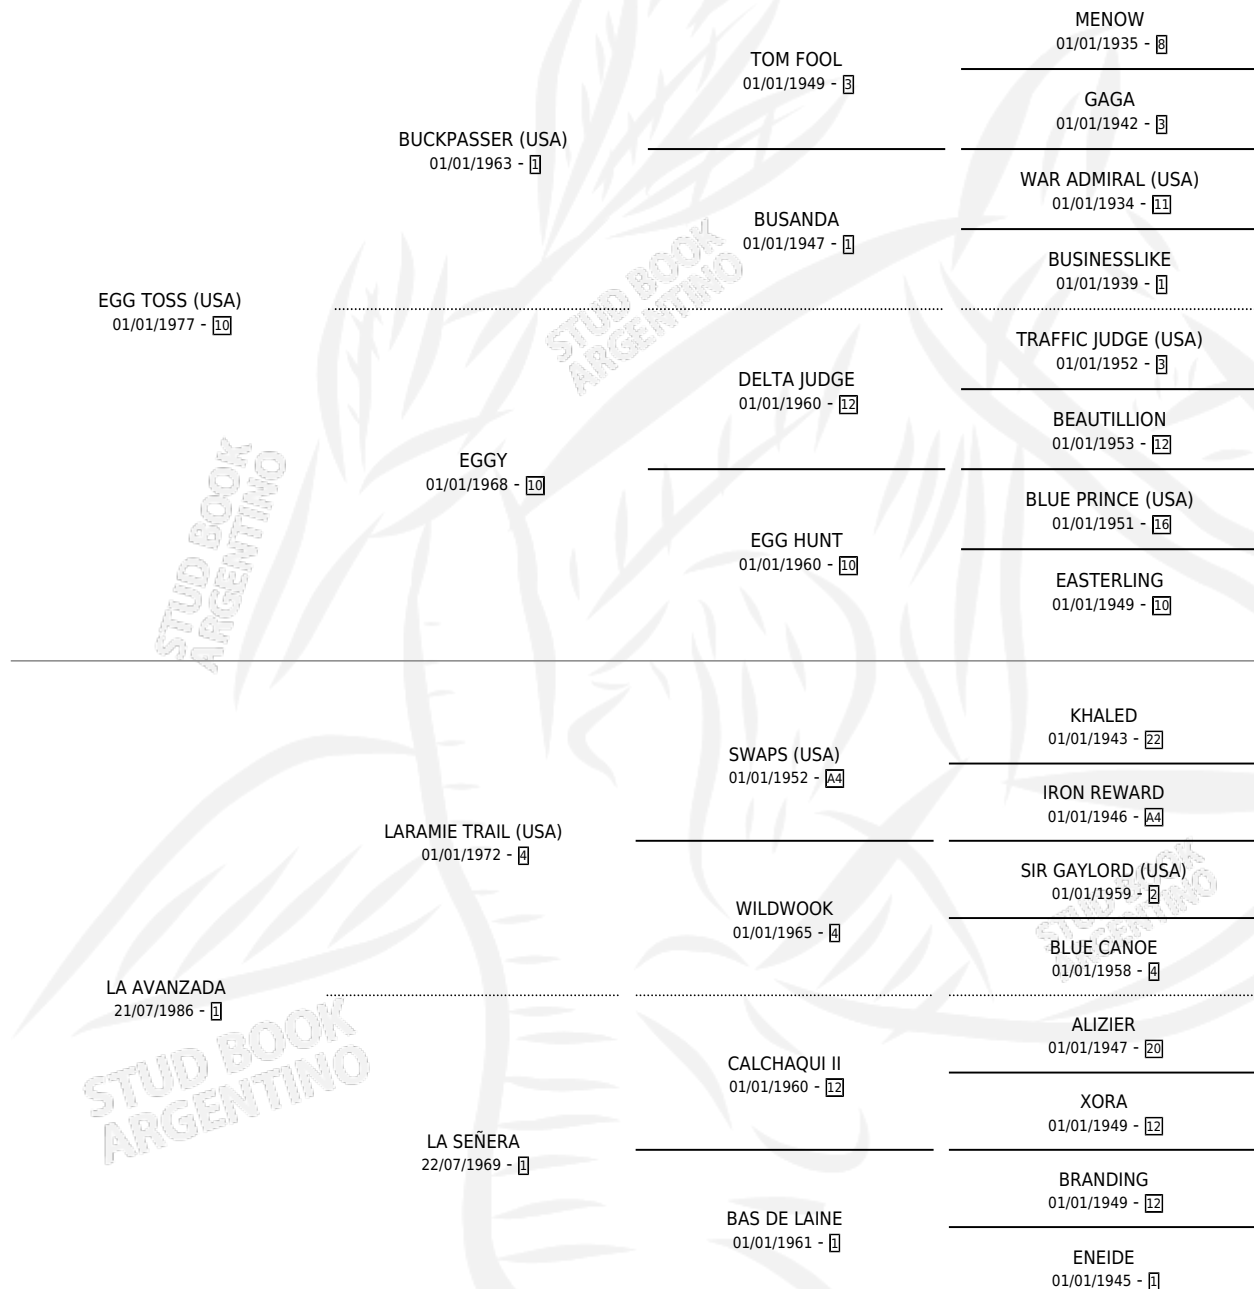

LACERADA TOSS

por EGG TOSS (USA) y LA AVANZADA por LARAMIE TRAIL (USA)

Argentina · Hembra · Alazan Tostado · SP · 28/09/1993
Familia 1-l · Volumen 35

ESTADO

TIPIFICACIÓN SANGUÍNEA	✓
TIPIFICACIÓN POR ADN	✓
PASAPORTE	X
IDENTIFICACIÓN POR MICROCHIP	X
REPRODUCTOR	✓

Lugar de nacimiento: La Biznaga
Criador: La Biznaga

~

HIJOS

	MACHOS	HEMBRAS
8 NACIERON	4	4
7 CORRIERON	4	3
5 GANARON	3	2
0 GANADORES CL	0 GANADORES GR	0 GANADORES G1

PEDIGREE