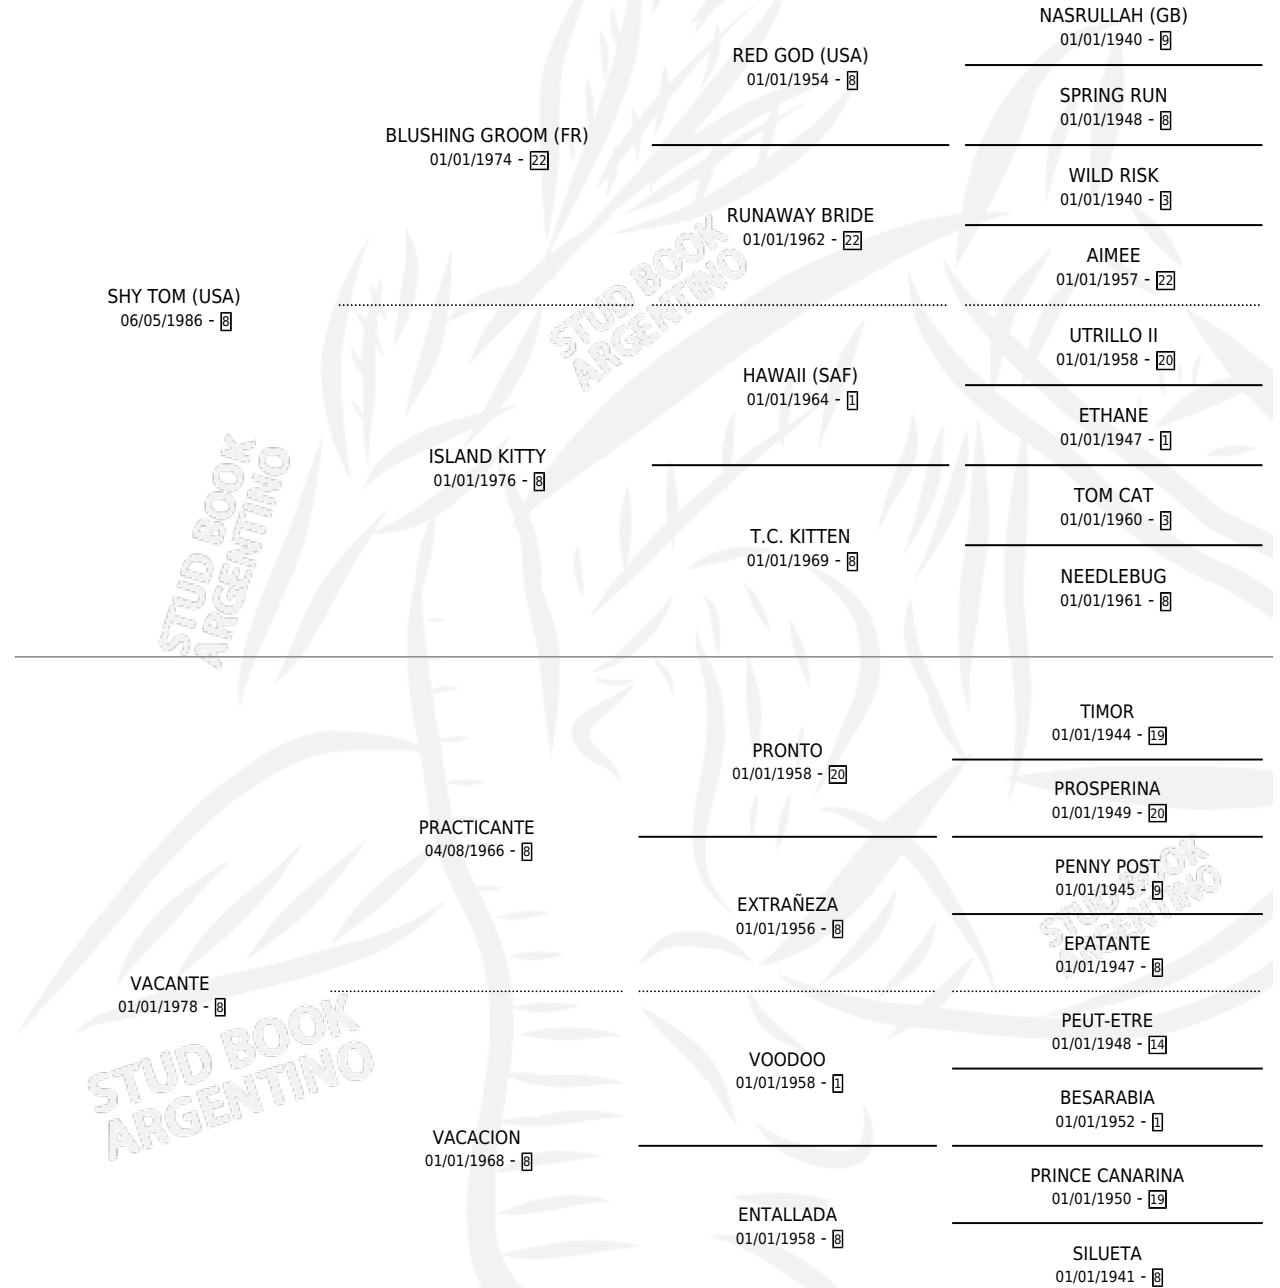

SHY VALIOSA

por SHY TOM (USA) y VACANTE por PRACTICANTE

Argentina · Hembra · Zaino · SP · 29/09/1993
Familia 8-j · Volumen 35

ESTADO

TIPIFICACIÓN SANGUÍNEA	✓
TIPIFICACIÓN POR ADN	✓
PASAPORTE	X
IDENTIFICACIÓN POR MICROCHIP	X
REPRODUCTOR	✓

Lugar de nacimiento: La Biznaga
Criador: La Biznaga

~

HIJOS

	MACHOS	HEMBRAS
12 NACIERON	7	5
8 CORRIERON	3	5
6 GANARON	2	4
1 GANADORES CL	0 GANADORES GR	0 GANADORES G1

PEDIGREE

CAMPAÑA

Solo carreras oficiales de Argentina