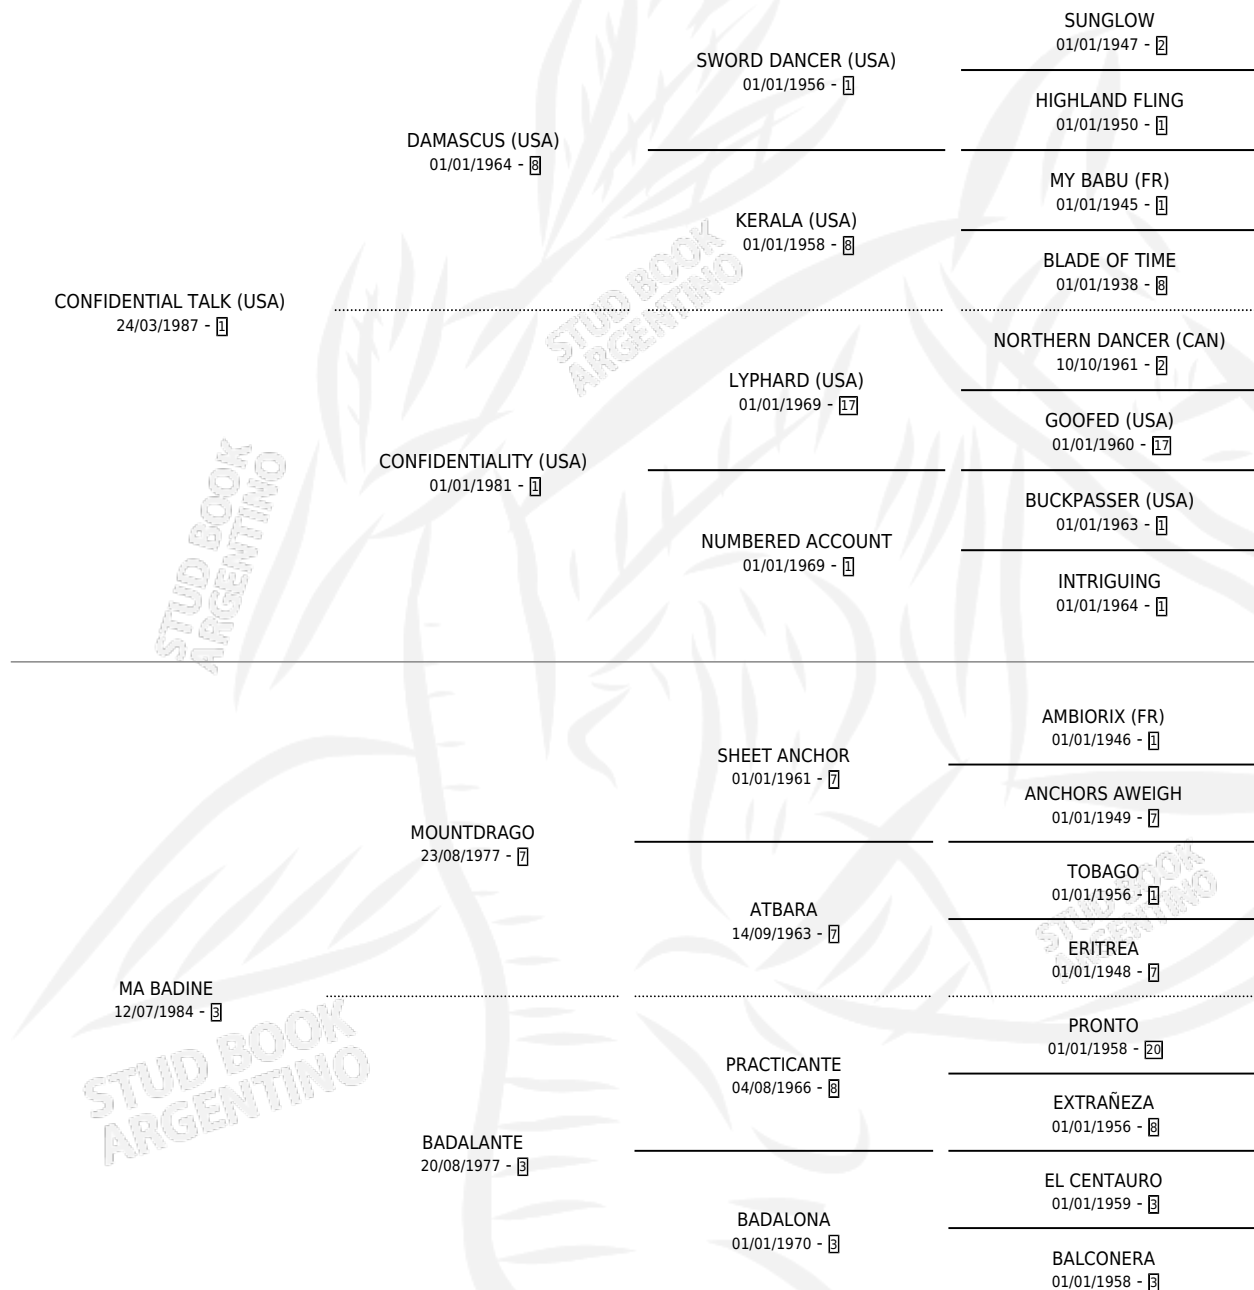

MI CONVERSACION

por **CONFIDENTIAL TALK (USA)** y **MA BADINE** por **MOUNTDRAGO**

Argentina · Hembra · Zaino · SP · 20/09/1993
Familia 3-g · Volumen 35

ESTADO

TIPIFICACIÓN SANGUÍNEA	✓
TIPIFICACIÓN POR ADN	✓
PASAPORTE	X
IDENTIFICACIÓN POR MICROCHIP	X
REPRODUCTOR	✓

Lugar de nacimiento: La Biznaga
Criador: La Biznaga

~

HIJOS

	MACHOS	HEMBRAS
1 NACIERON	1	0
1 CORRIERON	1	0

SIN ACTUACIONES

PEDIGREE