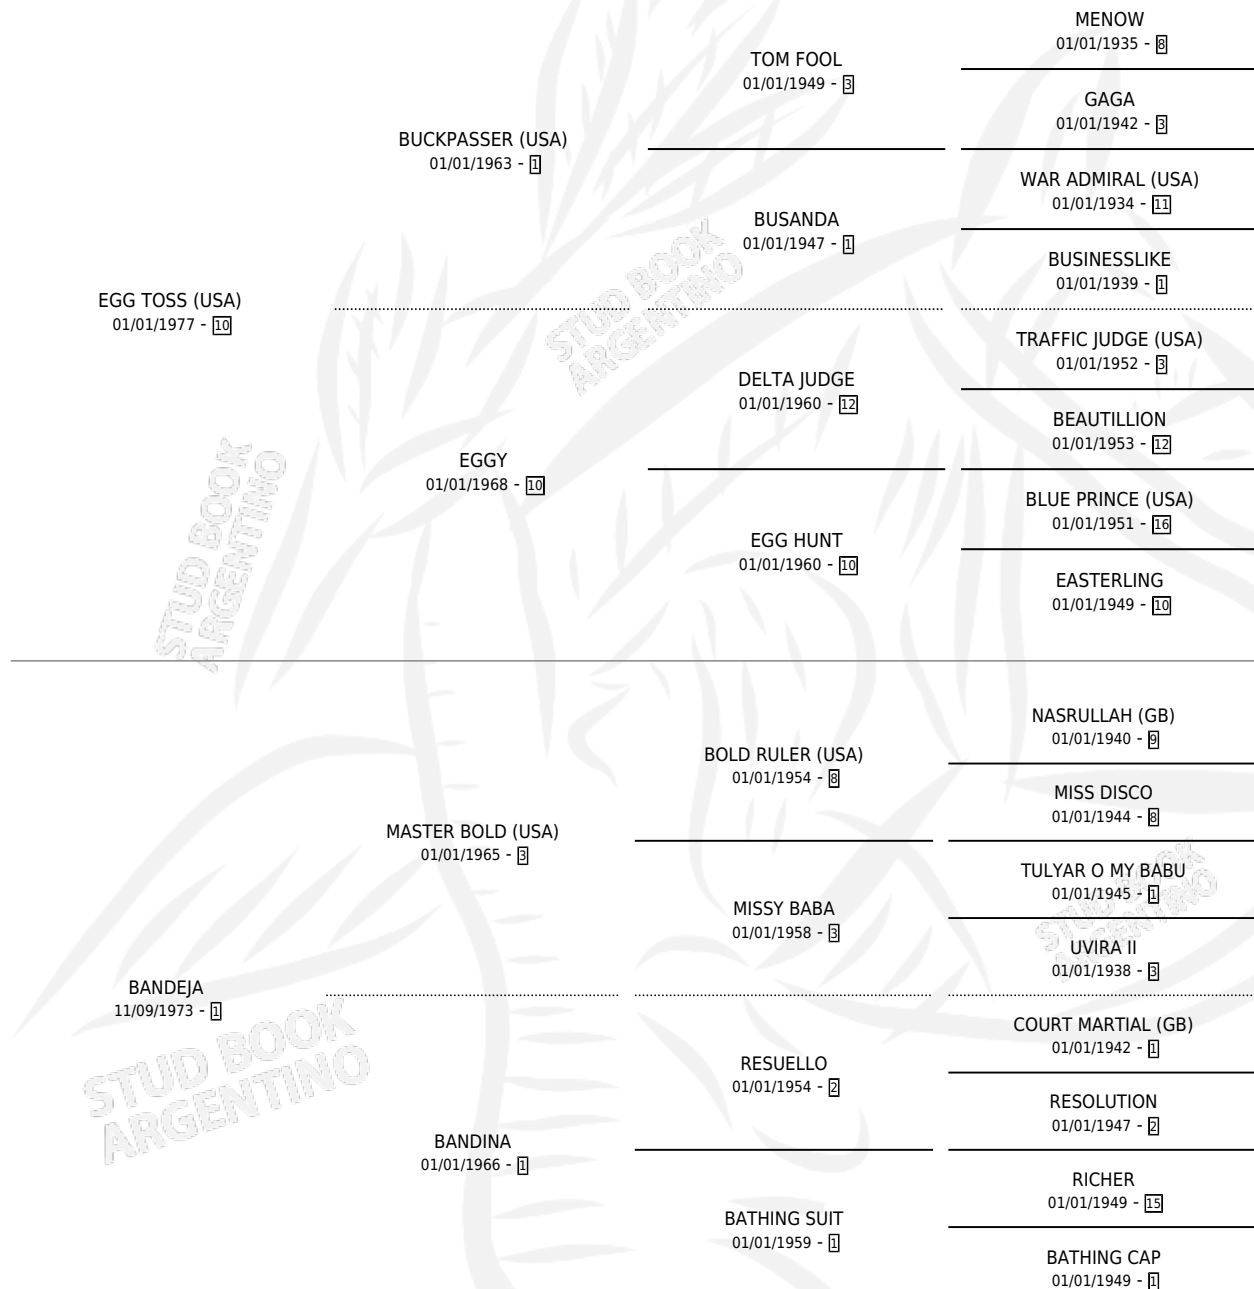

BALANCEADA TOSS

por EGG TOSS (USA) y BANDEJA por MASTER BOLD (USA)

Argentina · Hembra · Zaino Doradillo · SP · 30/09/1993
Familia 1-I · Volumen 35

ESTADO

TIPIFICACIÓN SANGUÍNEA	✓
TIPIFICACIÓN POR ADN	✓
PASAPORTE	X
IDENTIFICACIÓN POR MICROCHIP	X
REPRODUCTOR	✓

Lugar de nacimiento: La Biznaga

Criador: La Biznaga

~

HIJOS

	MACHOS	HEMBRAS
10 NACIERON	3	7
4 CORRIERON	1	3
2 GANARON	1	1

0	0	0
GANADORES CL	GANADORES GR	GANADORES G1

PEDIGREE

CAMPAÑA

Solo carreras oficiales de Argentina

POR EDAD

EDAD	CC	1°	2°	3°	4°	5°	NP	CLC	CLG	CLCG1	CLGG1	IMPORTE	GANANCIA / CC
2 AÑOS	1	0	0	0	1	0	0	1	0	0	0	\$1,350	\$1,350
3 AÑOS	5	1	1	1	0	0	2	0	0	0	0	\$10,510	\$2,102
TOTALES	6	1	1	1	1	0	2	1	0	0	0	\$11,860	\$1,977
%		16.7%	16.7%	16.7%	16.7%	0.0%	33.3%	16.7%	0.0%	0.0%	0.0%		