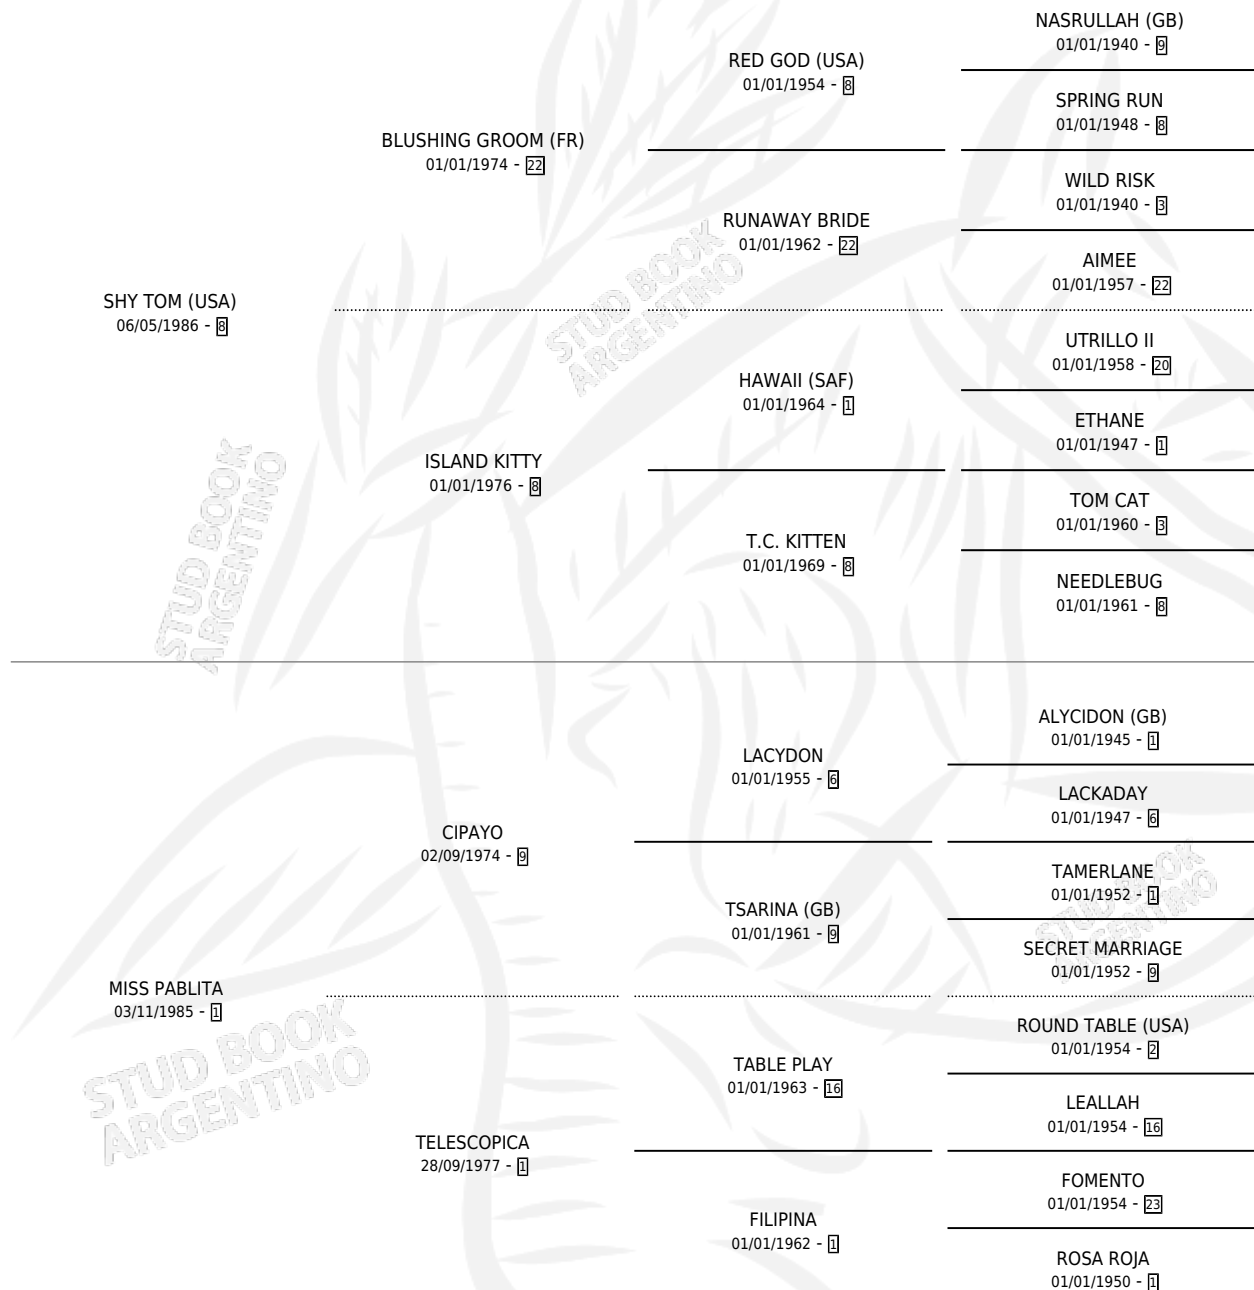

SHY MIRADA

por SHY TOM (USA) y MISS PABLITA por CIPAYO

Argentina · Hembra · Zaino Doradillo · SP · 02/10/1993
Familia 1-s · Volumen 35

ESTADO

TIPIFICACIÓN SANGUÍNEA	✓
TIPIFICACIÓN POR ADN	X
PASAPORTE	X
IDENTIFICACIÓN POR MICROCHIP	X
REPRODUCTOR	✓

Lugar de nacimiento: La Biznaga

Criador: La Biznaga

~

HIJOS

	MACHOS	HEMBRAS
2 NACIERON	0	2
2 CORRIERON	0	2
2 GANARON	0	2

1
GANADORES CL

1
GANADORES GR

0
GANADORES G1

PEDIGREE