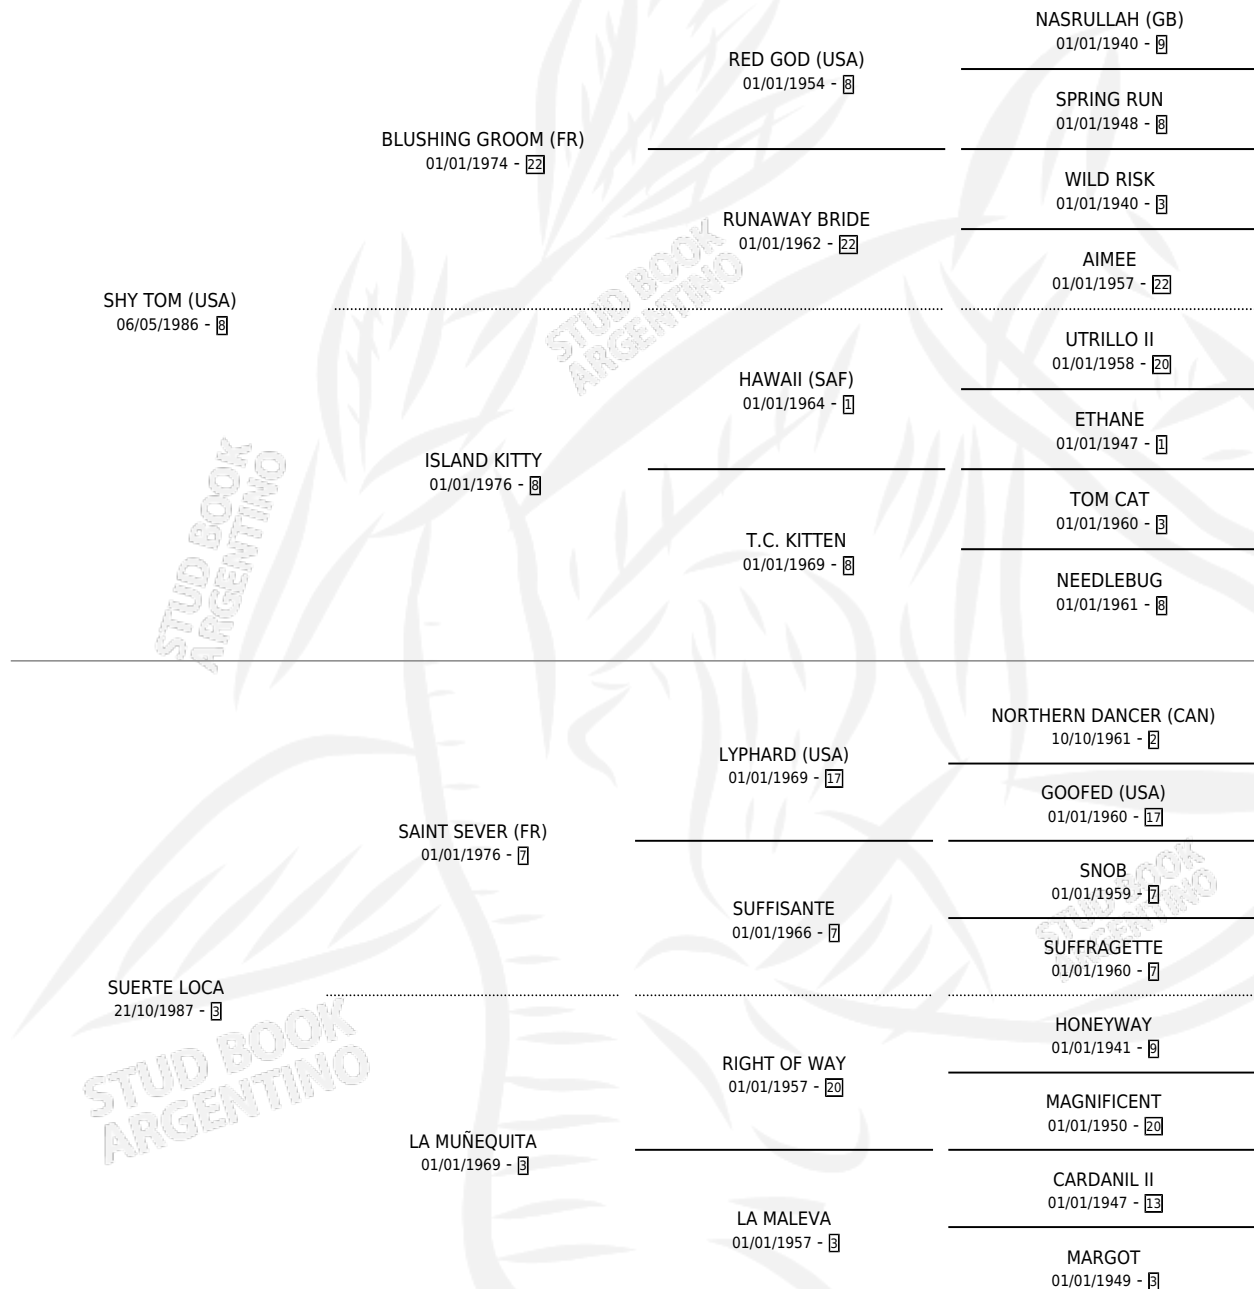

SHY SUERTUDA

por SHY TOM (USA) y SUERTE LOCA por SAINT SEVER (FR)

Argentina · Hembra · Alazan Tostado · SP · 02/10/1993
Familia 3-h · Volumen 35

ESTADO

TIPIFICACIÓN SANGUÍNEA	✓
TIPIFICACIÓN POR ADN	✓
PASAPORTE	X
IDENTIFICACIÓN POR MICROCHIP	X
REPRODUCTOR	✓

Lugar de nacimiento: La Biznaga

Criador: La Biznaga

~

HIJOS

	MACHOS	HEMBRAS
11 NACIERON	4	7
8 CORRIERON	4	4
6 GANARON	3	3
0 GANADORES CL	0 GANADORES GR	0 GANADORES G1

PEDIGREE

CAMPAÑA

Solo carreras oficiales de Argentina