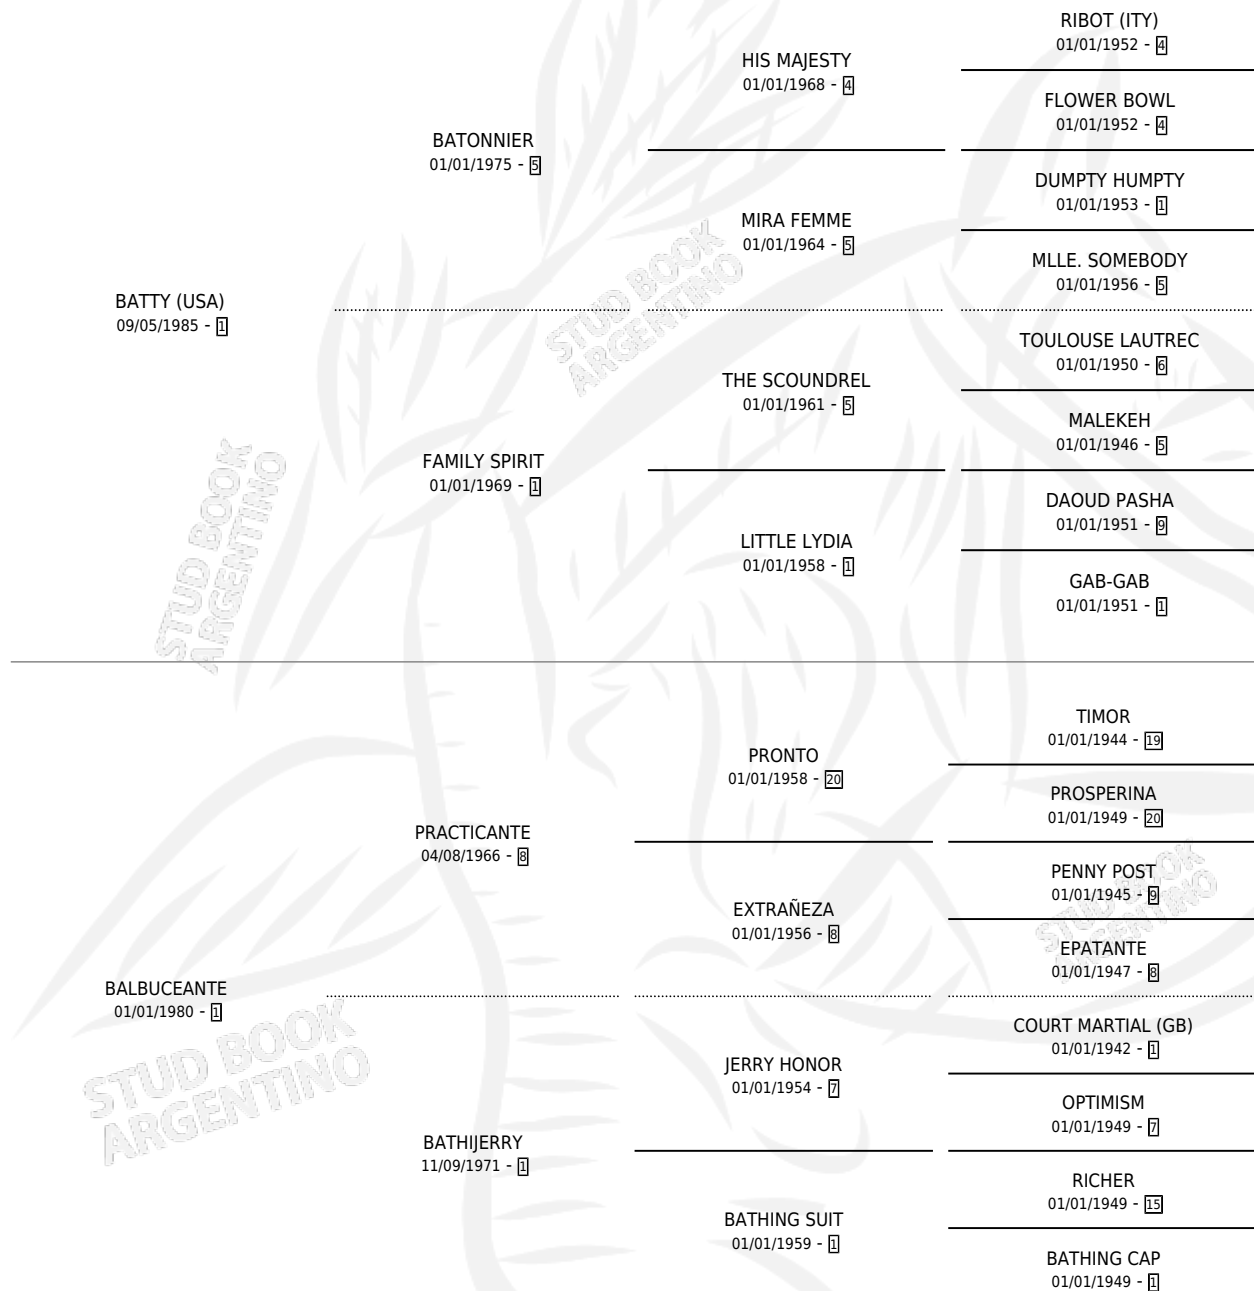

BATTY BAILANTA

por BATTY (USA) y BALBUCEANTE por PRACTICANTE

Argentina · Hembra · Zaino · SP · 04/10/1993
Familia 1-I · Volumen 35

ESTADO

TIPIFICACIÓN SANGUÍNEA	X
TIPIFICACIÓN POR ADN	X
PASAPORTE	X
IDENTIFICACIÓN POR MICROCHIP	X
REPRODUCTOR	X

Lugar de nacimiento: La Biznaga

Criador: La Biznaga

PEDIGREE