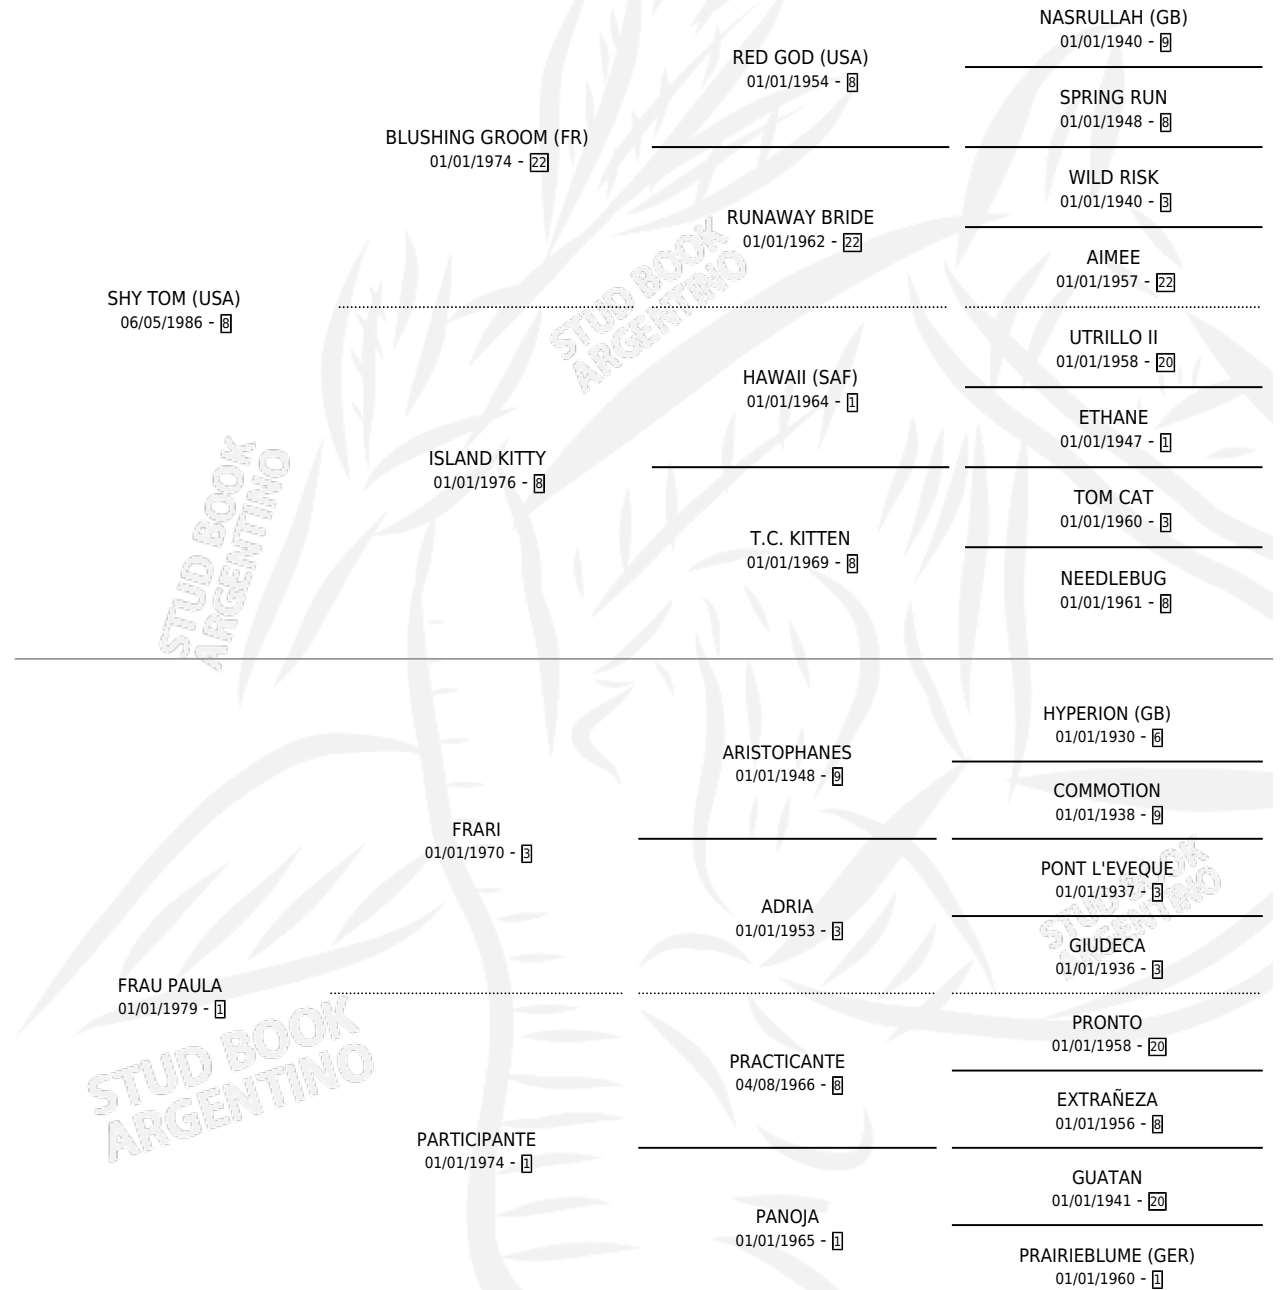

FANTOCHE TOM

por SHY TOM (USA) y FRAU PAULA por FRARI

Argentina · Macho · Zaino Doradillo · SP · 09/10/1993
Familia 1-e · Volumen 35

ESTADO

TIPIFICACIÓN SANGUÍNEA	X
TIPIFICACIÓN POR ADN	X
PASAPORTE	X
IDENTIFICACIÓN POR MICROCHIP	X
REPRODUCTOR	X

Lugar de nacimiento: La Biznaga

Criador: La Biznaga

PEDIGREE