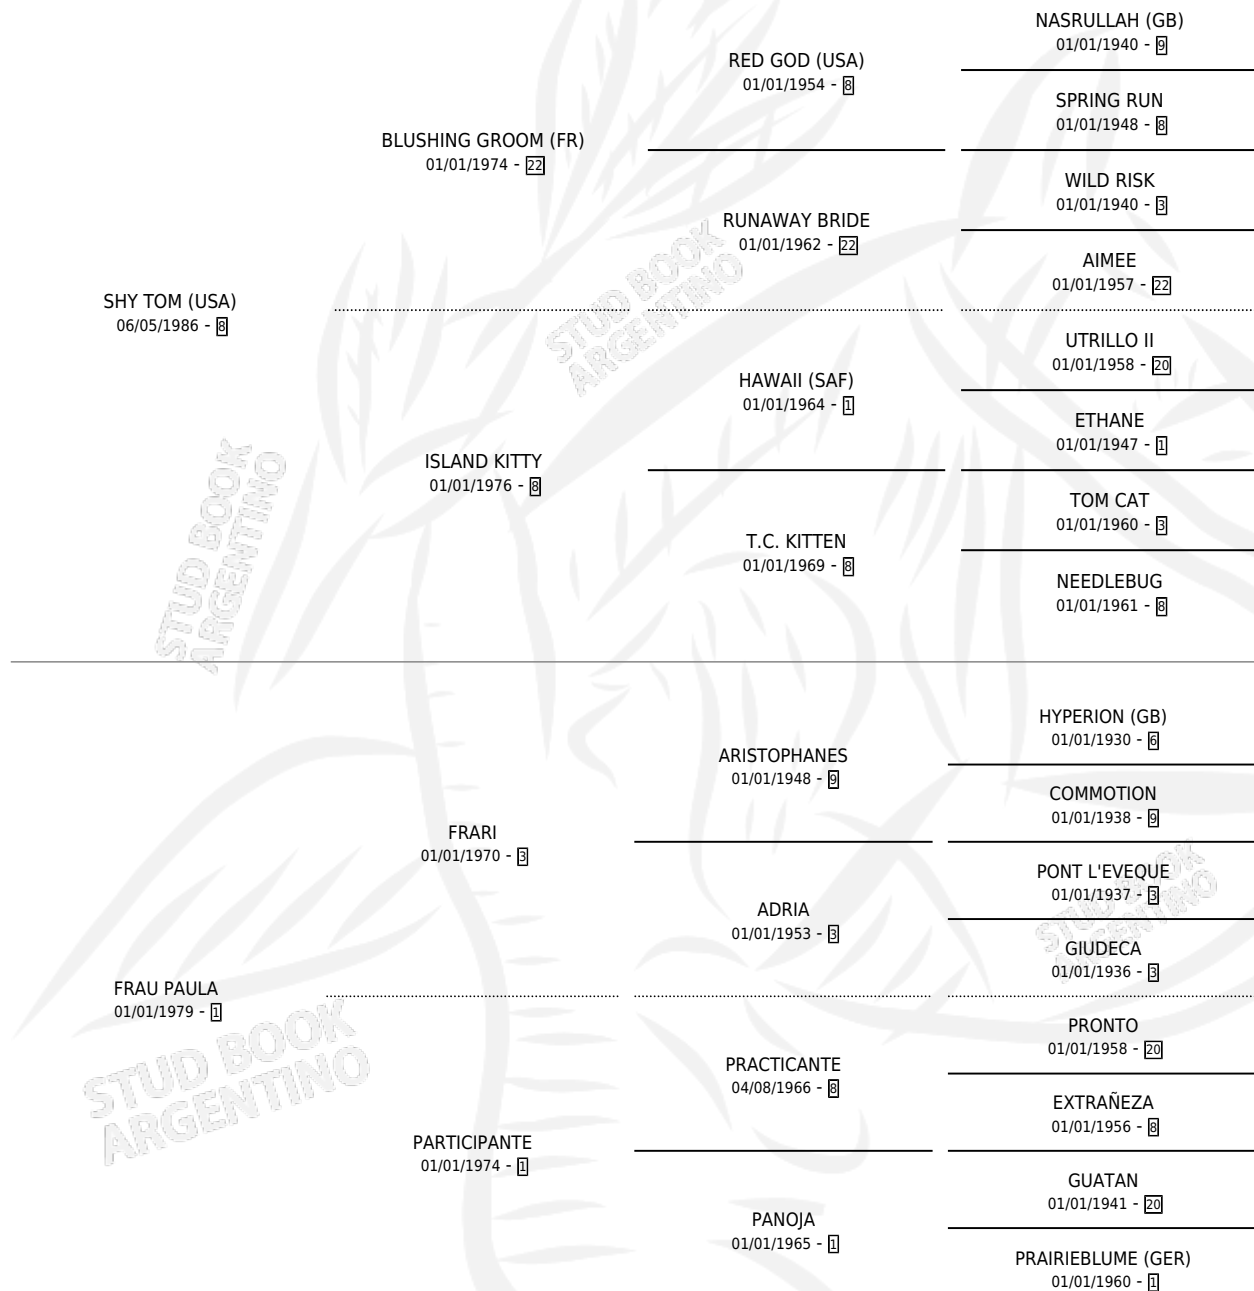

FANTOCHE TOM

por SHY TOM (USA) y FRAU PAULA por FRARI

Argentina · Macho · Zaino Doradillo · SP · 09/10/1993
Familia 1-e · Volumen 35

ESTADO

TIPIFICACIÓN SANGUÍNEA	X
TIPIFICACIÓN POR ADN	X
PASAPORTE	X
IDENTIFICACIÓN POR MICROCHIP	X
REPRODUCTOR	X

Lugar de nacimiento: La Biznaga

Criador: La Biznaga

PEDIGREE

CAMPAÑA

Solo carreras oficiales de Argentina

POR EDAD

EDAD	CC	1°	2°	3°	4°	5°	NP	CLC	CLG	CLCG1	CLGG1	IMPORTE	GANANCIA / CC
3 AÑOS	4	0	0	0	0	0	4	0	0	0	0	\$0	\$0
TOTALES	4	0	0	0	0	0	4	0	0	0	0	\$0	\$0
%		0.0%	0.0%	0.0%	0.0%	0.0%	100%	0.0%	0.0%	0.0%	0.0%		