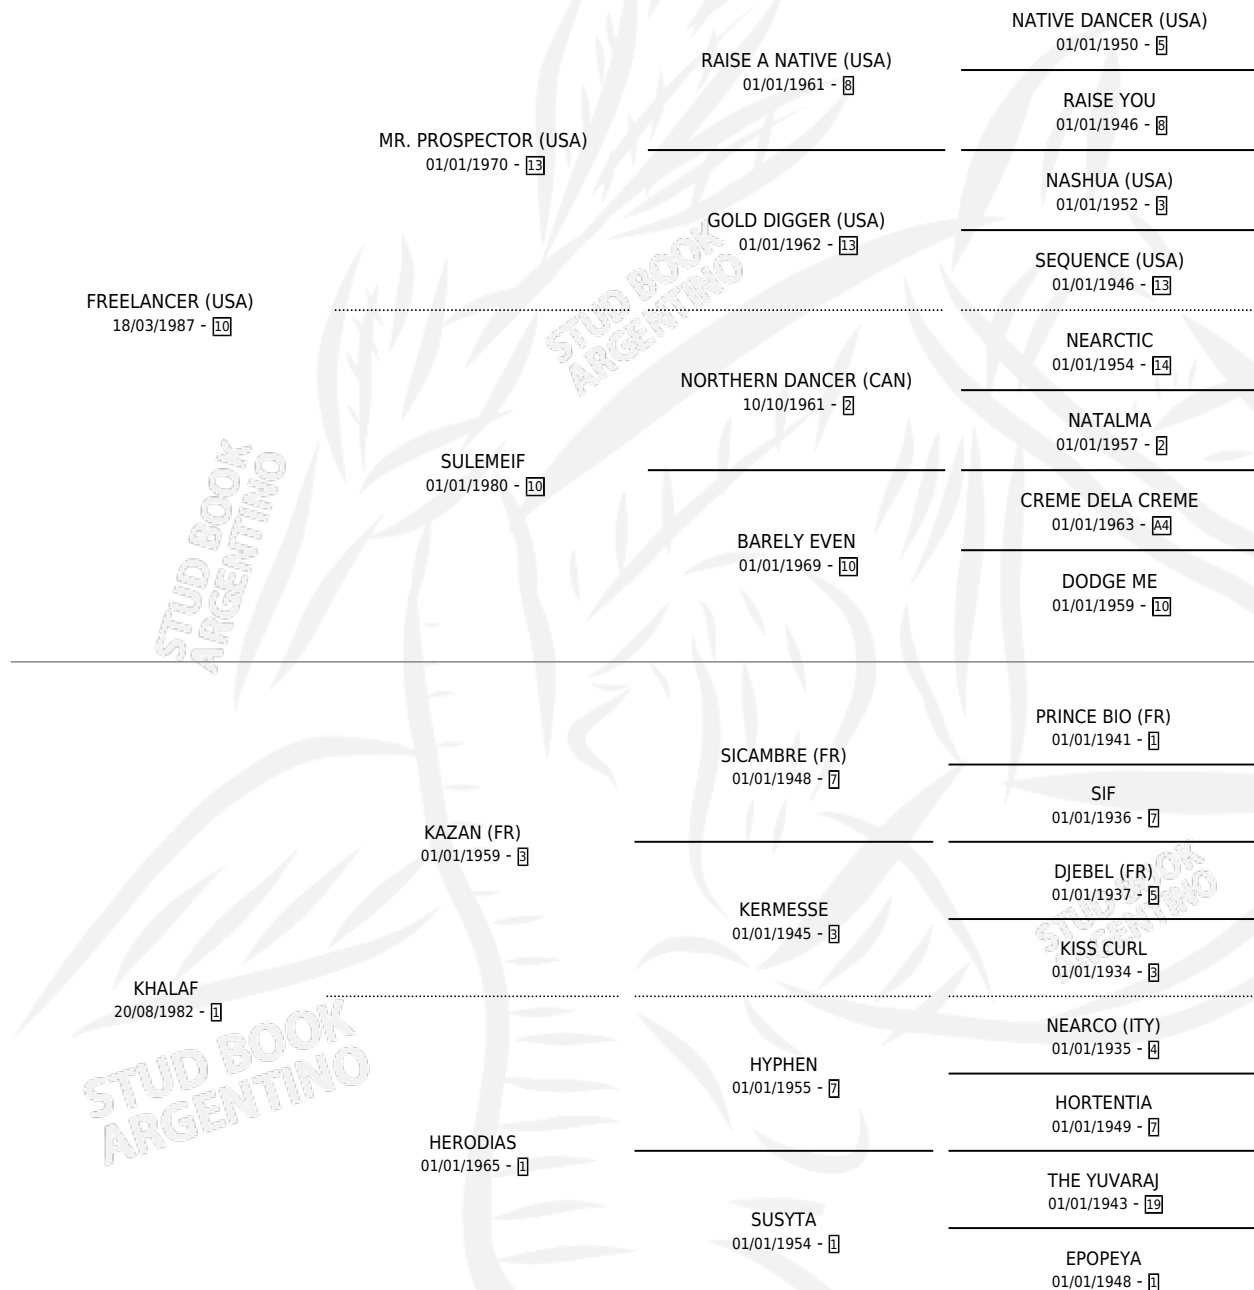

FREE CHOICE

por **FREELANCER (USA)** y **KHALAF** por **KAZAN (FR)**

Argentina · Macho · Alazan · SP · 26/09/1993
Familia 1-e · Volumen 35

ESTADO

TIPIFICACIÓN SANGUÍNEA	X
TIPIFICACIÓN POR ADN	X
PASAPORTE	X
IDENTIFICACIÓN POR MICROCHIP	X
REPRODUCTOR	X

Lugar de nacimiento: Santa Ana

Criador: Sin dato

PEDIGREE

CAMPAÑA

Solo carreras oficiales de Argentina

POR EDAD

EDAD	CC	1°	2°	3°	4°	5°	NP	CLC	CLG	CLCG1	CLGG1	IMPORTE	GANANCIA / CC
3 AÑOS	2	0	0	0	0	1	1	0	0	0	0	\$377	\$189
5 AÑOS	3	0	0	0	0	0	3	0	0	0	0	\$0	\$0
TOTALES	5	0	0	0	0	1	4	0	0	0	0	\$377	\$75
%		0.0%	0.0%	0.0%	0.0%	20.0%	80.0%	0.0%	0.0%	0.0%	0.0%		