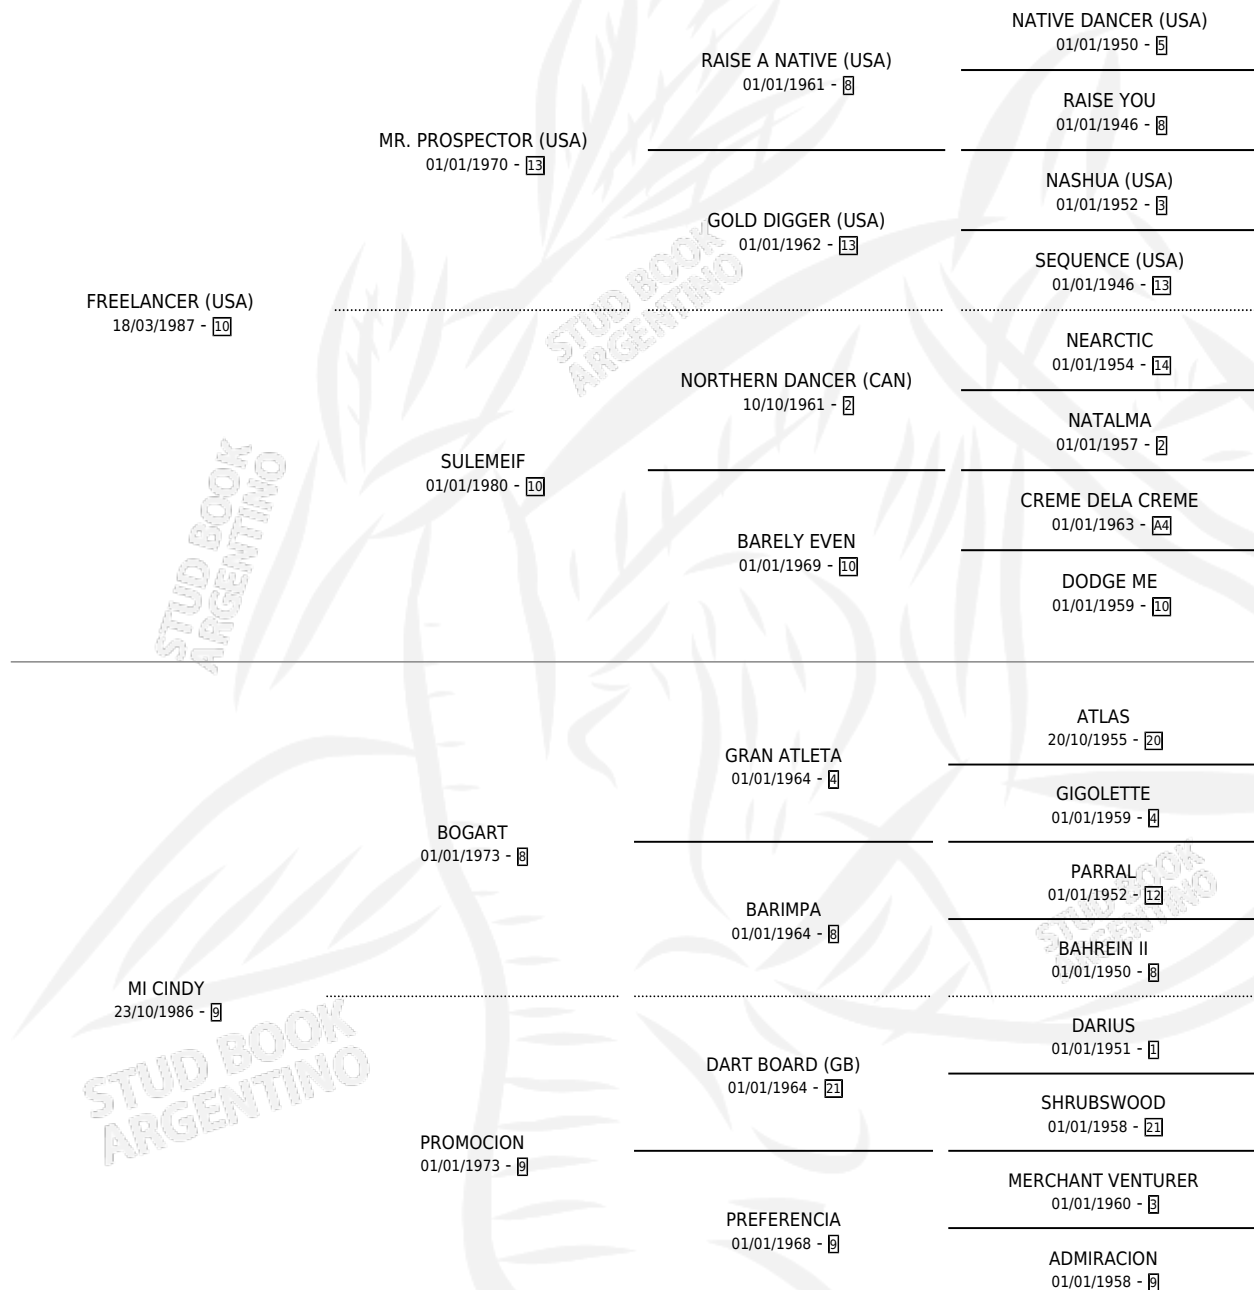

FREE ROSE

por **FREELANCER (USA)** y **MI CINDY** por **BOGART**

Argentina · Hembra · Alazan · SP · 27/09/1993
Familia 9-h · Volumen 35

ESTADO

TIPIFICACIÓN SANGUÍNEA	X
TIPIFICACIÓN POR ADN	X
PASAPORTE	X
IDENTIFICACIÓN POR MICROCHIP	X
REPRODUCTOR	X

Lugar de nacimiento: Santa Ana

Criador: Iguacel Manuel Rodolfo, Iguacel Antonio Carlos y Iguacel Miguel Alfredo

PEDIGREE

CAMPAÑA

Solo carreras oficiales de Argentina

POR EDAD

EDAD	CC	1°	2°	3°	4°	5°	NP	CLC	CLG	CLCG1	CLGG1	IMPORTE	GANANCIA / CC
3 AÑOS	3	0	0	0	0	0	3	0	0	0	0	\$0	\$0
5 AÑOS	4	1	0	0	0	0	3	0	0	0	0	\$4,000	\$1,000
6 AÑOS	1	0	0	0	0	0	1	0	0	0	0	\$0	\$0
TOTALES	8	1	0	0	0	0	7	0	0	0	0	\$4,000	\$500
%		12.5%	0.0%	0.0%	0.0%	0.0%	87.5%	0.0%	0.0%	0.0%	0.0%		