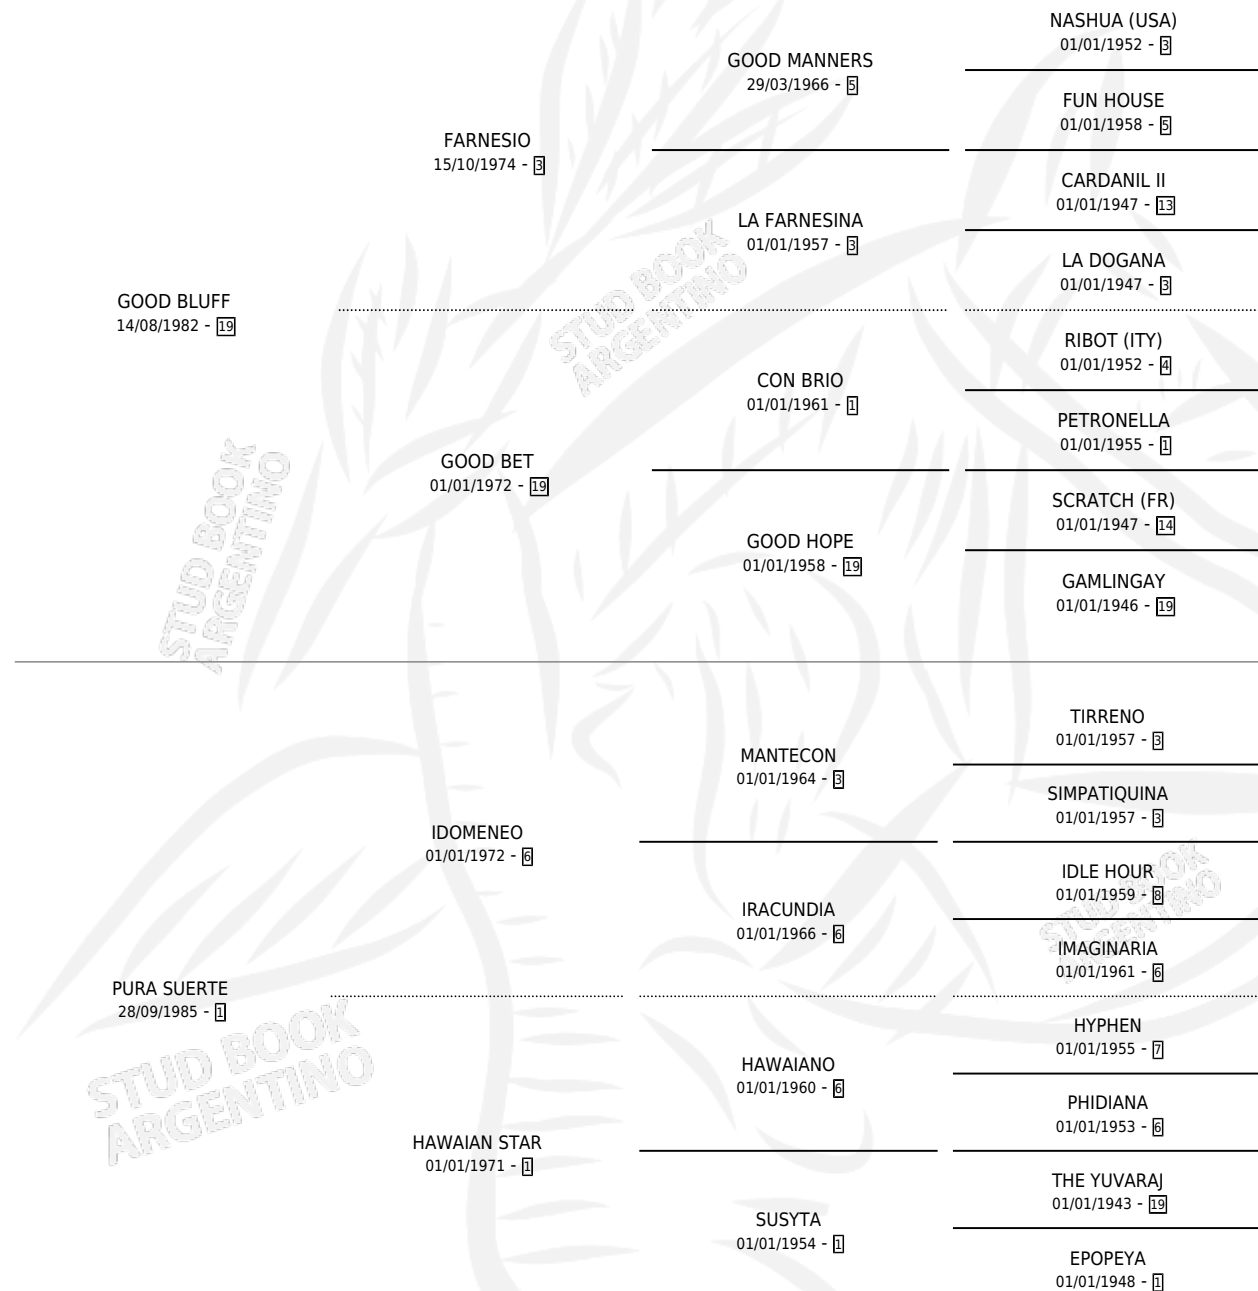

JUANI BLUFF

por **GOOD BLUFF** y **PURA SUERTE** por **IDOMENEO**

Argentina · Macho · Zaino · SP · 06/10/1993
Familia 1-e · Volumen 35

ESTADO

TIPIFICACIÓN SANGUÍNEA	X
TIPIFICACIÓN POR ADN	X
PASAPORTE	X
IDENTIFICACIÓN POR MICROCHIP	X
REPRODUCTOR	X

Lugar de nacimiento: Don Pipi

Criador: Sin dato

PEDIGREE

JUANI BLUFF

Datos oficiales del Stud Book Argentino

Documento generado el 09/05/2026

studbook.org.ar