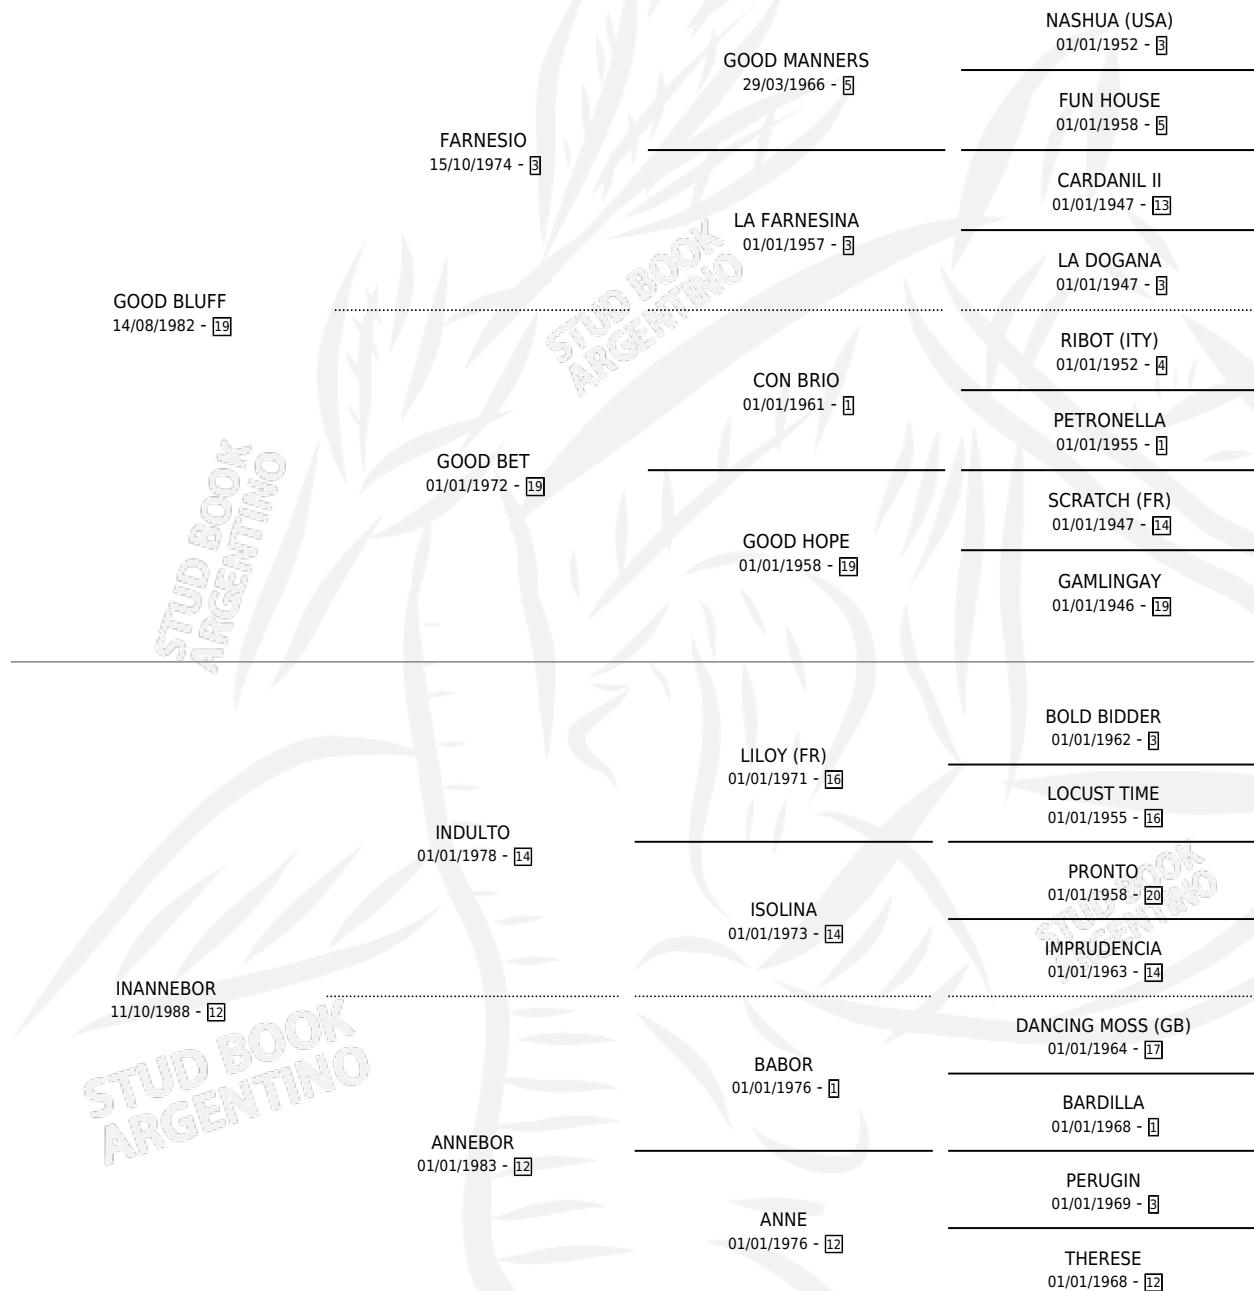

DINA GOOD

por GOOD BLUFF y INANNEBOR por INDULTO

Argentina · Hembra · Zaino · SP · 15/09/1993
Familia 12-d · Volumen 35

ESTADO

TIPIFICACIÓN SANGUÍNEA	X
TIPIFICACIÓN POR ADN	X
PASAPORTE	X
IDENTIFICACIÓN POR MICROCHIP	X
REPRODUCTOR	X

Lugar de nacimiento: Don Pipi

Criador: Sin dato

PEDIGREE

DINA GOOD

Datos oficiales del Stud Book Argentino

Documento generado el 04/05/2026

studbook.org.ar