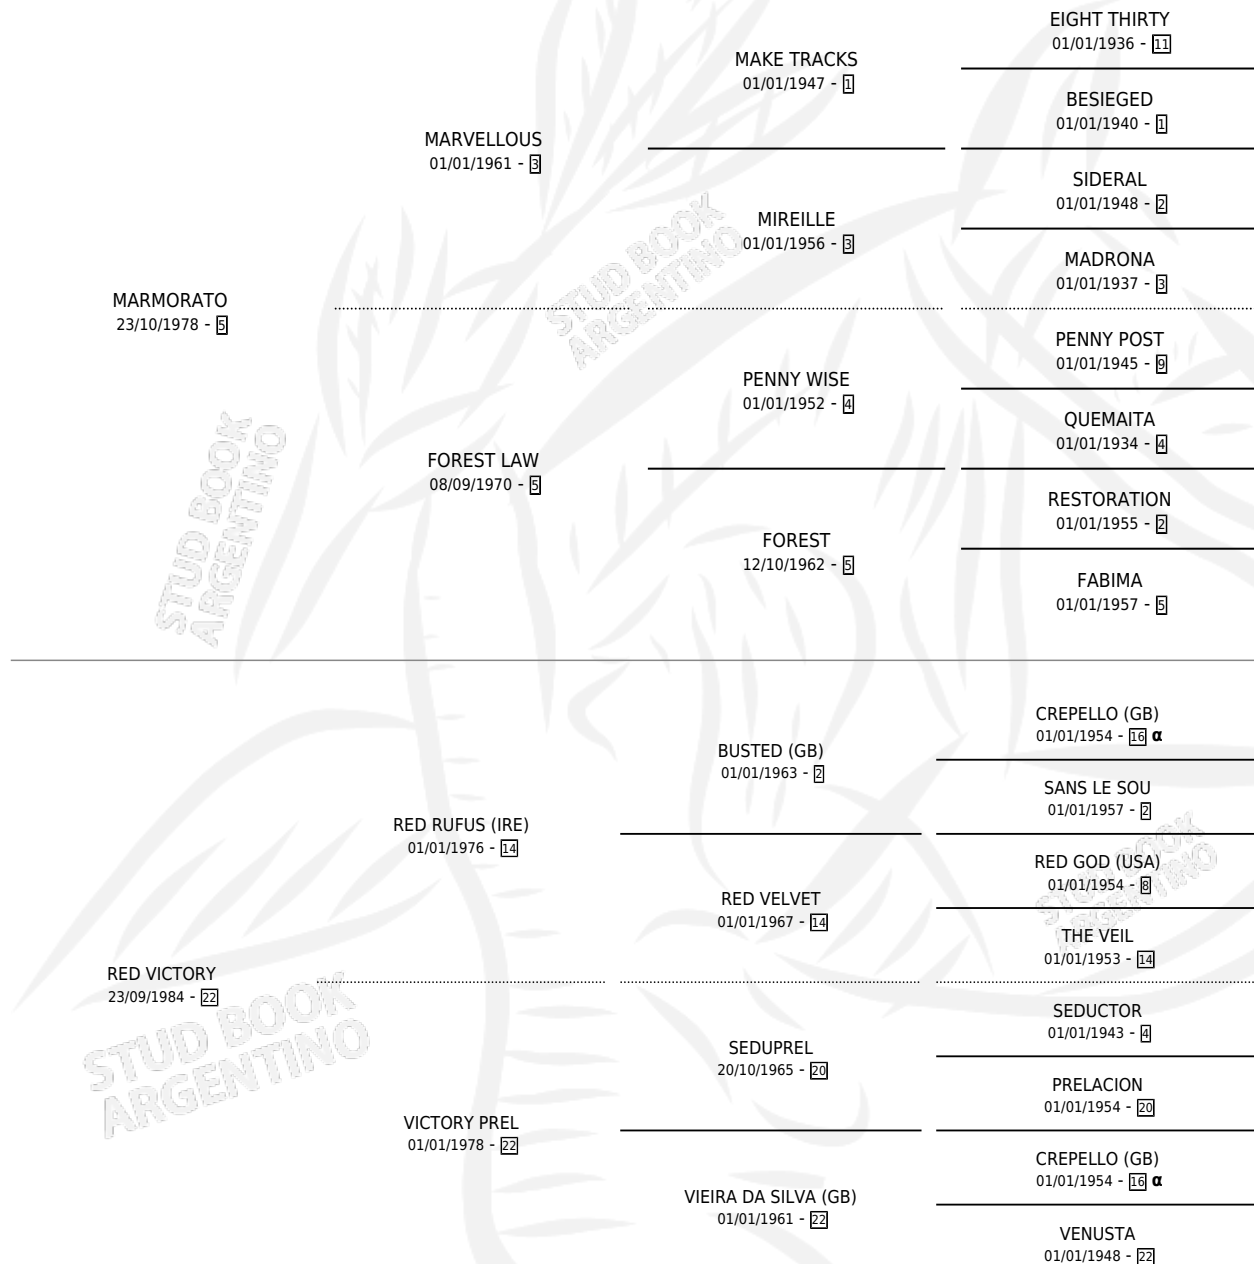

MORE RED

por **MARMORATO** y **RED VICTORY** por **RED RUFUS (IRE)**

Argentina · Hembra · Zaino · SP · 14/09/1993
Familia 22-a · Volumen 35

ESTADO

TIPIFICACIÓN SANGUÍNEA	X
TIPIFICACIÓN POR ADN	X
PASAPORTE	X
IDENTIFICACIÓN POR MICROCHIP	X
REPRODUCTOR	X

Lugar de nacimiento: Harvey

Criador: Sin dato

PEDIGREE

INBREEDING : α

MORE RED

Datos oficiales del Stud Book Argentino

Documento generado el 06/05/2026

studbook.org.ar