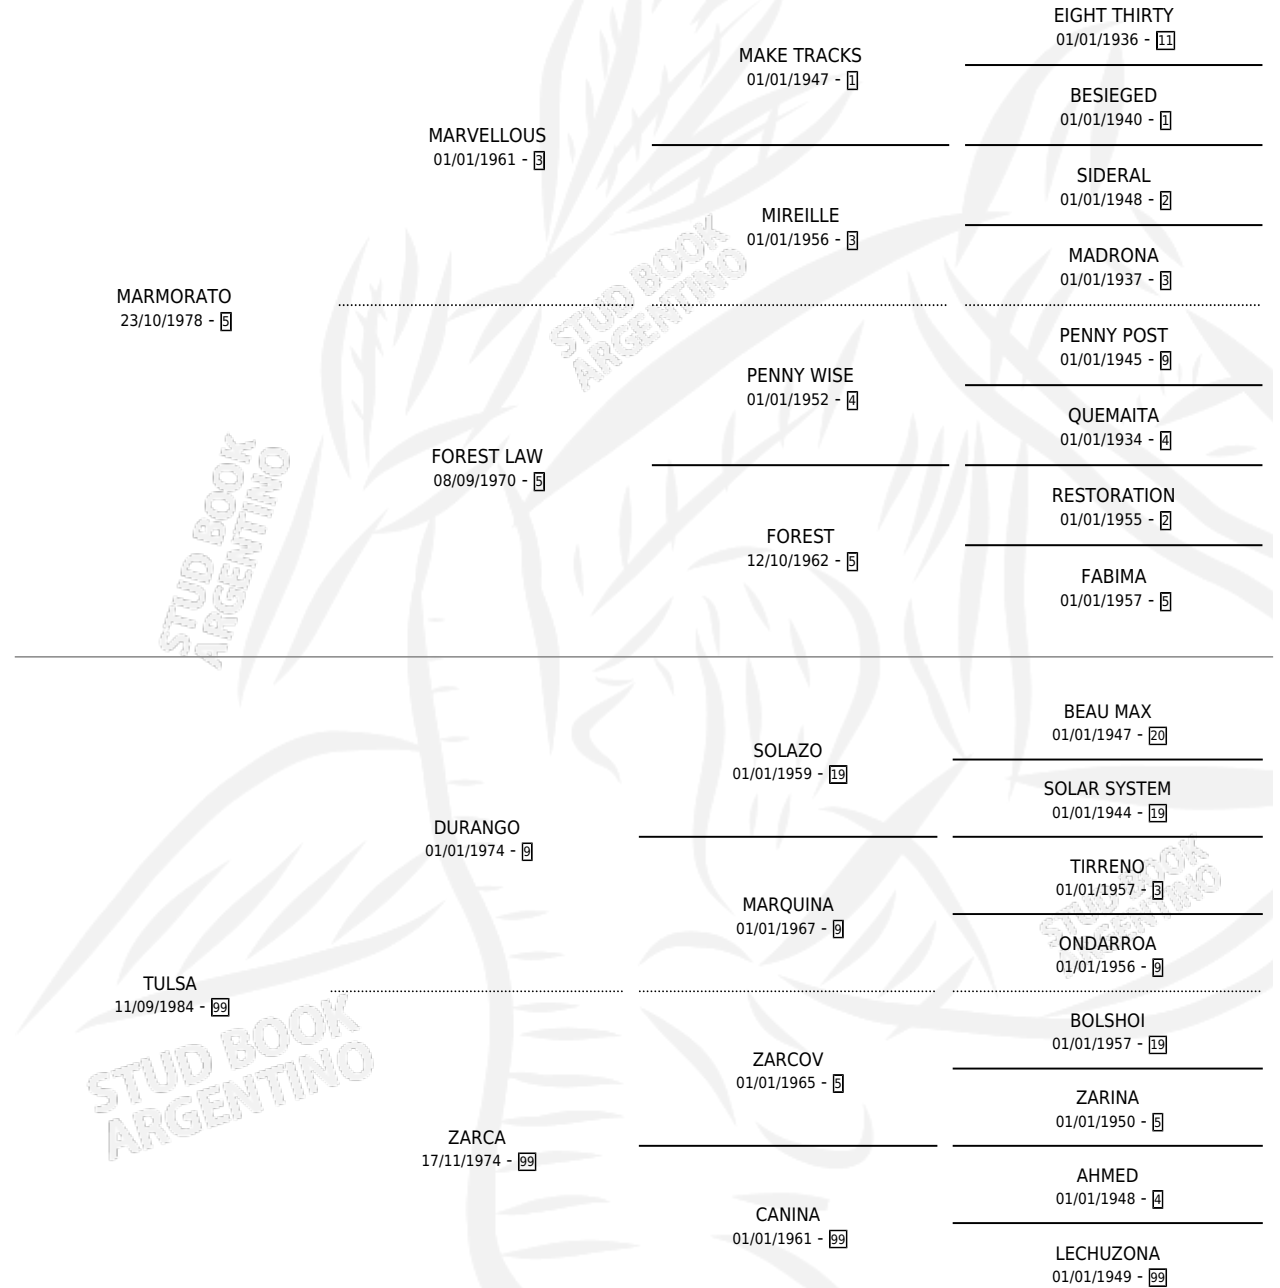

GEORGE

por **MARMORATO** y **TULSA** por **DURANGO**

Argentina · Macho · Alazan · SP · 11/09/1993
Familia 99 · Volumen 35

ESTADO

TIPIFICACIÓN SANGUÍNEA	X
TIPIFICACIÓN POR ADN	X
PASAPORTE	X
IDENTIFICACIÓN POR MICROCHIP	X
REPRODUCTOR	X

Lugar de nacimiento: Harvey

Criador: Sin dato

PEDIGREE

GEORGE

Datos oficiales del Stud Book Argentino

Documento generado el 09/05/2026

studbook.org.ar